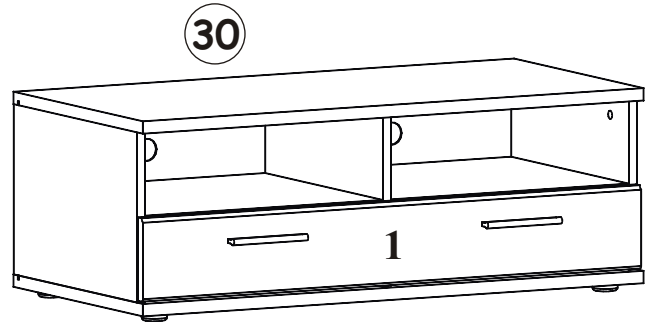

JELLY TYP 30 27WTWJL

60 min

NO	Dim.		Col.-No	Qty
1	996	148	8/8.	1
2	302	457	8/8.	1
3	302	457	8/8.	1
4	302	437	8/8.	1
5	1001	480	8/8.	1
6	1001	480	8/8.	1
7	476	436	8/8.	2
8	400	80	8/8.	2
9	400	80	8/8.	2
10	419	80	8/8.	2
11	450	405	8/8.	2
12	314	490	8/8.	1
13	314	490	8/8.	1

JELLY TYP 30

A1 x28 ø8x36	B4 x14	B5 x18 ø15x12	G5 x18	B11 x10 Ø7x50	G4 x10
H5 x2 L-400mm	D27 x8 ESØ6x8	D10 x10 USØ3,5x13	KL x2 L-128mm	UP6 x4 UPØ4x30	B6 x2 Ø7x78
I11 x5	D11 x5 USØ3,5x25	G16 x3	UP13 x23 UPØ3x16	S1 x12	G2 x1
L1 x1	KR1 x1				