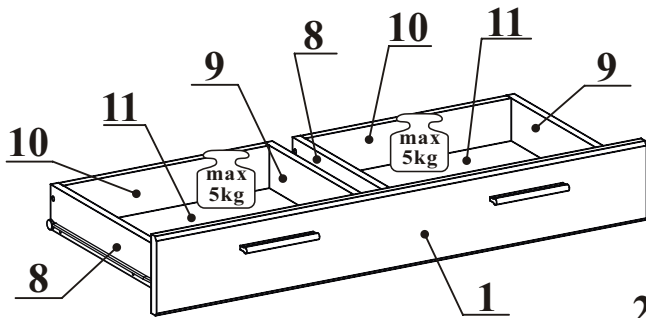

JELLY TYP 30 27WTWJL

60 min

NO	Dim.		Col.-No	Qty
1	996	148	8/8.	1
2	302	457	8/8.	1
3	302	457	8/8.	1
4	302	437	8/8.	1
5	1001	480	8/8.	1
6	1001	480	8/8.	1
7	476	436	8/8.	2
8	400	80	8/8.	2
9	400	80	8/8.	2
10	419	80	8/8.	2
11	450	405	8/8.	2
12	314	490	8/8.	1
13	314	490	8/8.	1

JELLY TYP 30

A1 x28 ø8x36	B4 x14	B5 x18 ø15x12	G5 x18	B11 x10 Ø7x50	G4 x10
H5 x2 L-400mm	D27 x8 ESØ6x8	D10 x10 USØ3,5x13	KL x2 L-128mm	UP6 x4 UPØ4x30	B6 x2 Ø7x78
I11 x5	D11 x5 USØ3,5x25	G16 x3	UP13 x23 UPØ3x16	S1 x12	G2 x1
L1 x1	KR1 x1				