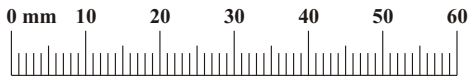

JELLY TYP 30 27WTWJL

60 min

NO	Dim.		Col.-No	Qty
1	996	148	8/8.	1
2	302	457	8/8.	1
3	302	457	8/8.	1
4	302	437	8/8.	1
5	1001	480	8/8.	1
6	1001	480	8/8.	1
7	476	436	8/8.	2
8	400	80	8/8.	2
9	400	80	8/8.	2
10	419	80	8/8.	2
11	450	405	8/8.	2
12	314	490	8/8.	1
13	314	490	8/8.	1

JELLY TYP 30

A1 x28 ø8x36	B4 x14	B5 x18 ø15x12	G5 x18	B11 x10 Ø7x50	G4 x10
H5 x2 L-400mm	D27 x8 ESØ6x8	D10 x10 USØ3,5x13	KL x2 L-128mm	UP6 x4 UPØ4x30	B6 x2 Ø7x78
I11 x5	D11 x5 USØ3,5x25	G16 x3	UP13 x23 UPØ3x16	S1 x12	G2 x1
L1 x1	KR1 x1				