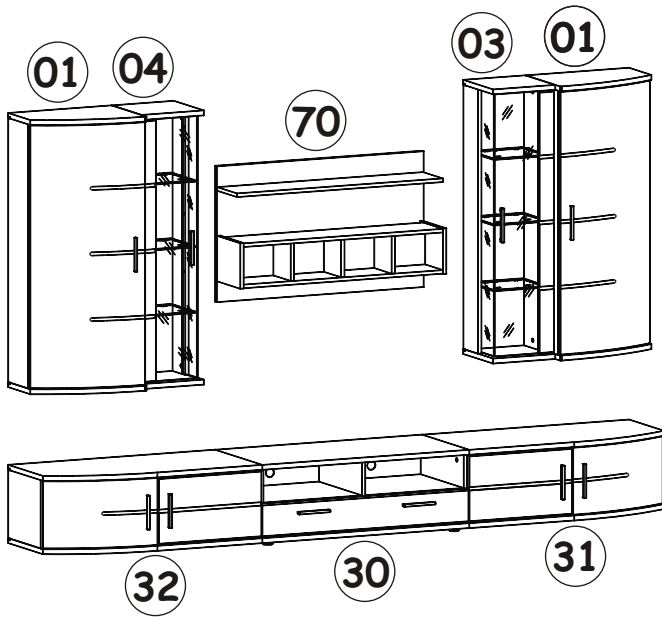

JELLY TYP 30 27WTWJL

60 min

NO	Dim.		Col.-No	Qty
1	996	148	8/8.	1
2	302	457	8/8.	1
3	302	457	8/8.	1
4	302	437	8/8.	1
5	1001	480	8/8.	1
6	1001	480	8/8.	1
7	476	436	8/8.	2
8	400	80	8/8.	2
9	400	80	8/8.	2
10	419	80	8/8.	2
11	450	405	8/8.	2
12	314	490	8/8.	1
13	314	490	8/8.	1

JELLY TYP 30

A1 x28 ø8x36	B4 x14	B5 x18 ø15x12	G5 x18	B11 x10 Ø7x50	G4 x10
H5 x2 L-400mm	D27 x8 ESØ6x8	D10 x10 USØ3,5x13	KL x2 L-128mm	UP6 x4 UPØ4x30	B6 x2 Ø7x78
I11 x5	D11 x5 USØ3,5x25	G16 x3	UP13 x23 UPØ3x16	S1 x12	G2 x1
L1 x1	KR1 x1				