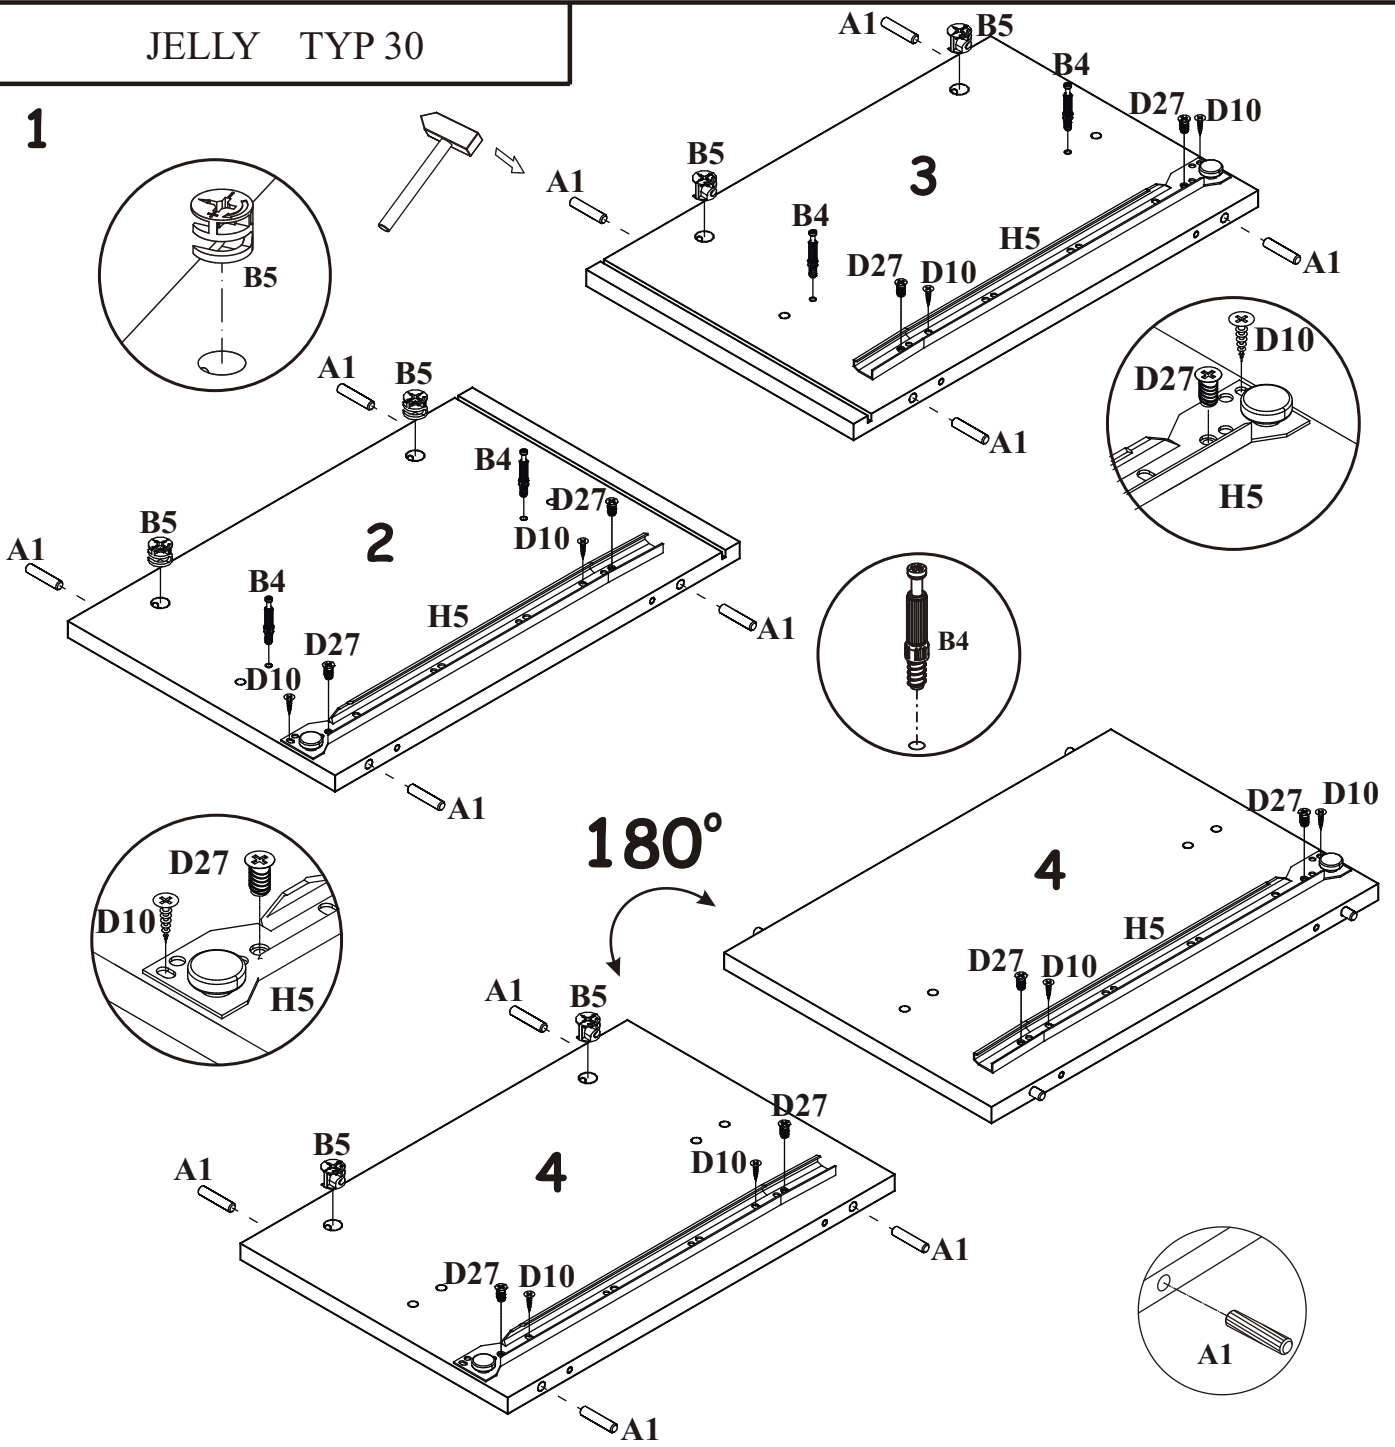

JELLY TYP 30 27WTWJL

60 min

NO	Dim.		Col.-No	Qty
1	996	148	8/8.	1
2	302	457	8/8.	1
3	302	457	8/8.	1
4	302	437	8/8.	1
5	1001	480	8/8.	1
6	1001	480	8/8.	1
7	476	436	8/8.	2
8	400	80	8/8.	2
9	400	80	8/8.	2
10	419	80	8/8.	2
11	450	405	8/8.	2
12	314	490	8/8.	1
13	314	490	8/8.	1

JELLY TYP 30

A1 x28 ø8x36	B4 x14	B5 x18 ø15x12	G5 x18	B11 x10 Ø7x50	G4 x10
H5 x2 L-400mm	D27 x8 ESØ6x8	D10 x10 USØ3,5x13	KL x2 L-128mm	UP6 x4 UPØ4x30	B6 x2 Ø7x78
I11 x5	D11 x5 USØ3,5x25	G16 x3	UP13 x23 UPØ3x16	S1 x12	G2 x1
L1 x1	KR1 x1				

JELLY TYP 30

1

2

3

4

5

6

JELLY TYP 30

7

8

9

X=Y \uparrow 90°

10

11