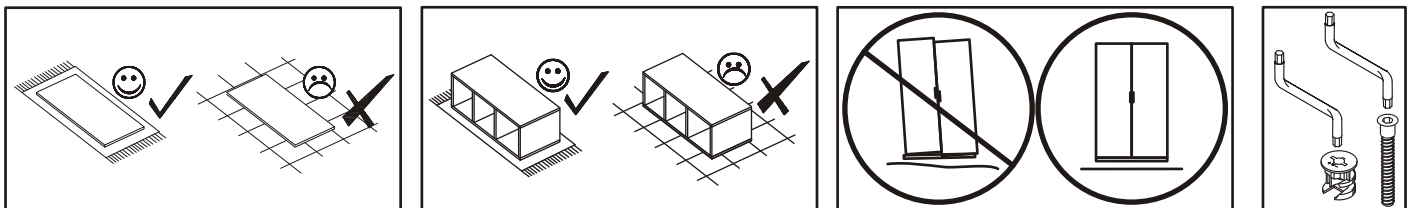

JELLY TYP 30 27WTWJL

60 min

NO	Dim.		Col.-No	Qty
1	996	148	8/8.	1
2	302	457	8/8.	1
3	302	457	8/8.	1
4	302	437	8/8.	1
5	1001	480	8/8.	1
6	1001	480	8/8.	1
7	476	436	8/8.	2
8	400	80	8/8.	2
9	400	80	8/8.	2
10	419	80	8/8.	2
11	450	405	8/8.	2
12	314	490	8/8.	1
13	314	490	8/8.	1

JELLY TYP 30

A1 x28 ø8x36	B4 x14	B5 x18 ø15x12	G5 x18	B11 x10 Ø7x50	G4 x10
H5 x2 L-400mm	D27 x8 ESØ6x8	D10 x10 USØ3,5x13	KL x2 L-128mm	UP6 x4 UPØ4x30	B6 x2 Ø7x78
I11 x5	D11 x5 USØ3,5x25	G16 x3	UP13 x23 UPØ3x16	S1 x12	G2 x1
L1 x1	KR1 x1				