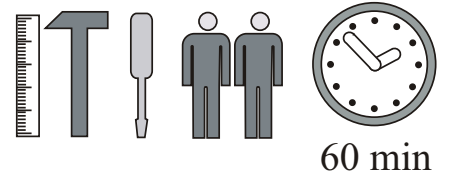

JELLY TYP 30 27WTWJL

60 min

NO	Dim.		Col.-No	Qty
1	996	148	8/8.	1
2	302	457	8/8.	1
3	302	457	8/8.	1
4	302	437	8/8.	1
5	1001	480	8/8.	1
6	1001	480	8/8.	1
7	476	436	8/8.	2
8	400	80	8/8.	2
9	400	80	8/8.	2
10	419	80	8/8.	2
11	450	405	8/8.	2
12	314	490	8/8.	1
13	314	490	8/8.	1

JELLY TYP 30

A1 x28 ø8x36	B4 x14	B5 x18 ø15x12	G5 x18	B11 x10 Ø7x50	G4 x10
H5 x2 L-400mm	D27 x8 ESØ6x8	D10 x10 USØ3,5x13	KL x2 L-128mm	UP6 x4 UPØ4x30	B6 x2 Ø7x78
I11 x5	D11 x5 USØ3,5x25	G16 x3	UP13 x23 UPØ3x16	S1 x12	G2 x1
L1 x1	KR1 x1				