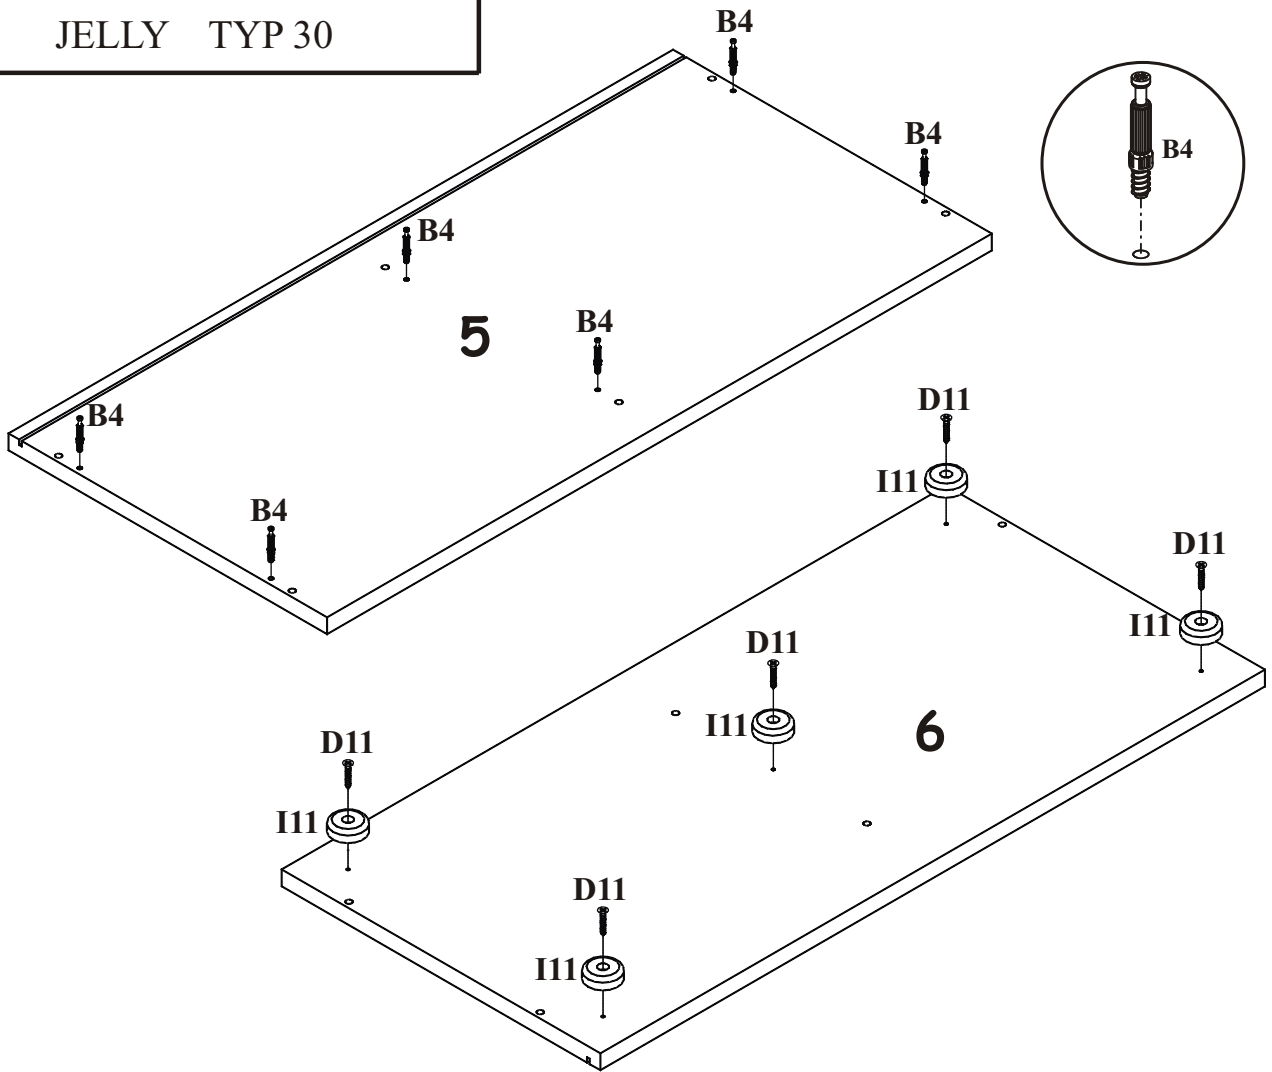

JELLY TYP 30 27WTWJL

60 min

NO	Dim.		Col.-No	Qty
1	996	148	8/8.	1
2	302	457	8/8.	1
3	302	457	8/8.	1
4	302	437	8/8.	1
5	1001	480	8/8.	1
6	1001	480	8/8.	1
7	476	436	8/8.	2
8	400	80	8/8.	2
9	400	80	8/8.	2
10	419	80	8/8.	2
11	450	405	8/8.	2
12	314	490	8/8.	1
13	314	490	8/8.	1

JELLY TYP 30

A1 x28 ø8x36	B4 x14	B5 x18 ø15x12	G5 x18	B11 x10 Ø7x50	G4 x10
H5 x2 L-400mm	D27 x8 ESØ6x8	D10 x10 USØ3,5x13	KL x2 L-128mm	UP6 x4 UPØ4x30	B6 x2 Ø7x78
I11 x5	D11 x5 USØ3,5x25	G16 x3	UP13 x23 UPØ3x16	S1 x12	G2 x1
L1 x1	KR1 x1				

JELLY TYP 30

1

2

3

4

5

6

JELLY TYP 30

7

8

9

X=Y \uparrow 90°

10

11