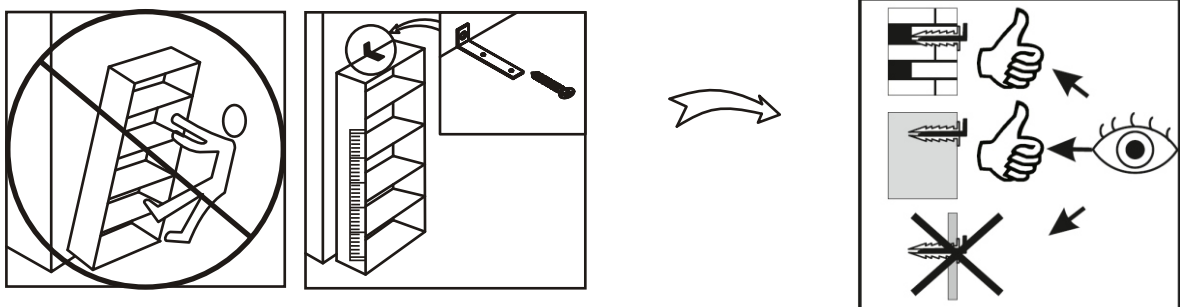

JELLY TYP 30 27WTWJL

60 min

NO	Dim.		Col.-No	Qty
1	996	148	8/8.	1
2	302	457	8/8.	1
3	302	457	8/8.	1
4	302	437	8/8.	1
5	1001	480	8/8.	1
6	1001	480	8/8.	1
7	476	436	8/8.	2
8	400	80	8/8.	2
9	400	80	8/8.	2
10	419	80	8/8.	2
11	450	405	8/8.	2
12	314	490	8/8.	1
13	314	490	8/8.	1

JELLY TYP 30

A1 x28 ø8x36	B4 x14	B5 x18 ø15x12	G5 x18	B11 x10 Ø7x50	G4 x10
H5 x2 L-400mm	D27 x8 ESØ6x8	D10 x10 USØ3,5x13	KL x2 L-128mm	UP6 x4 UPØ4x30	B6 x2 Ø7x78
I11 x5	D11 x5 USØ3,5x25	G16 x3	UP13 x23 UPØ3x16	S1 x12	G2 x1
L1 x1	KR1 x1				