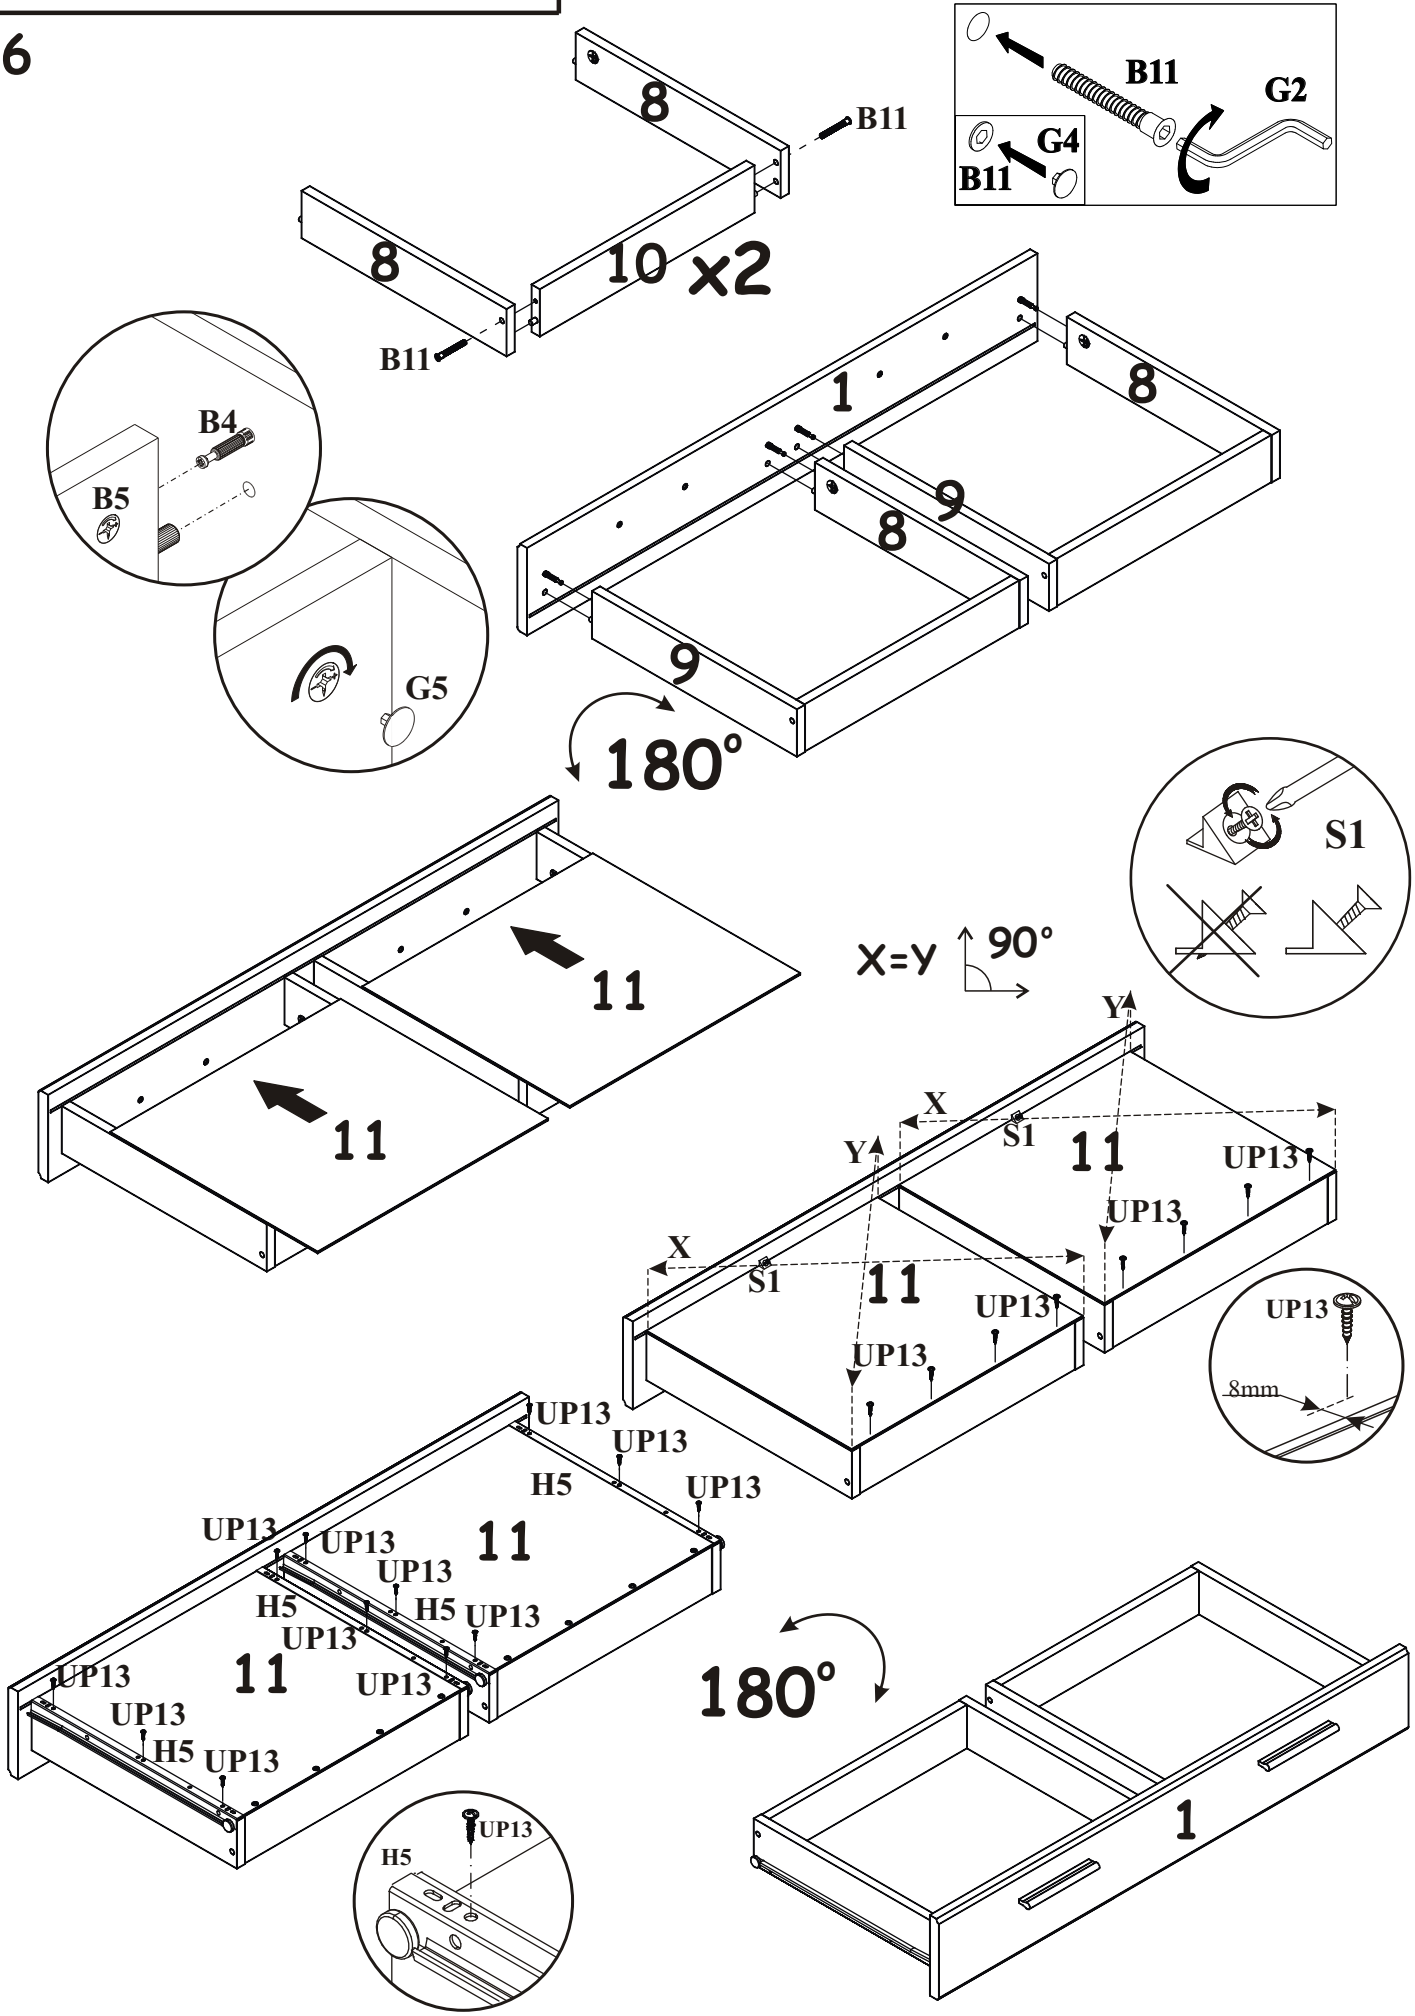

JELLY TYP 30 27WTWJL

60 min

NO	Dim.		Col.-No	Qty
1	996	148	8/8.	1
2	302	457	8/8.	1
3	302	457	8/8.	1
4	302	437	8/8.	1
5	1001	480	8/8.	1
6	1001	480	8/8.	1
7	476	436	8/8.	2
8	400	80	8/8.	2
9	400	80	8/8.	2
10	419	80	8/8.	2
11	450	405	8/8.	2
12	314	490	8/8.	1
13	314	490	8/8.	1

JELLY TYP 30

A1 x28 ø8x36	B4 x14	B5 x18 ø15x12	G5 x18	B11 x10 Ø7x50	G4 x10
H5 x2 L-400mm	D27 x8 ESØ6x8	D10 x10 USØ3,5x13	KL x2 L-128mm	UP6 x4 UPØ4x30	B6 x2 Ø7x78
I11 x5	D11 x5 USØ3,5x25	G16 x3	UP13 x23 UPØ3x16	S1 x12	G2 x1
L1 x1	KR1 x1				

JELLY TYP 30

1

2

3

4

5

6

JELLY TYP 30

7

8

9

X=Y \uparrow 90°

10

11