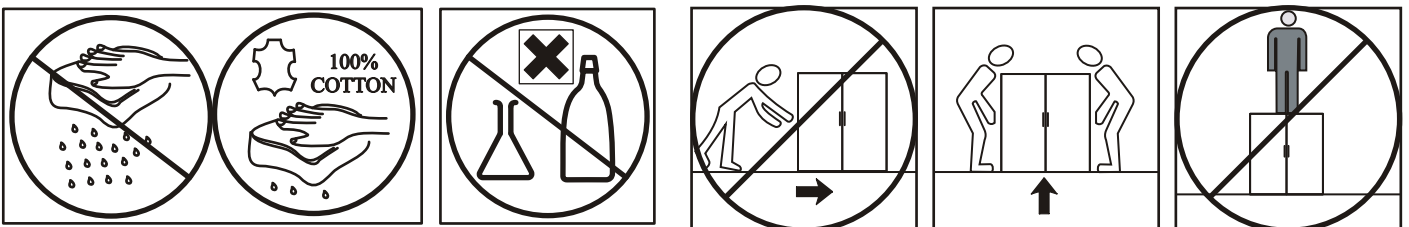

JELLY TYP 30

A1 x28 ø8x36	B4 x14	B5 x18 ø15x12	G5 x18	B11 x10 Ø7x50	G4 x10
H5 x2 L-400mm	D27 x8 ESØ6x8	D10 x10 USØ3,5x13	KL x2 L-128mm	UP6 x4 UPØ4x30	B6 x2 Ø7x78
I11 x5	D11 x5 USØ3,5x25	G16 x3	UP13 x23 UPØ3x16	S1 x12	G2 x1
L1 x1	KR1 x1