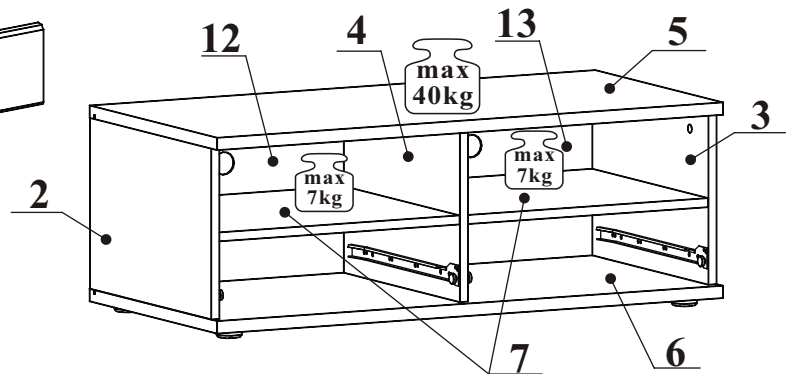

JELLY TYP 30 27WTWJL

60 min

NO	Dim.		Col.-No	Qty
1	996	148	8/8.	1
2	302	457	8/8.	1
3	302	457	8/8.	1
4	302	437	8/8.	1
5	1001	480	8/8.	1
6	1001	480	8/8.	1
7	476	436	8/8.	2
8	400	80	8/8.	2
9	400	80	8/8.	2
10	419	80	8/8.	2
11	450	405	8/8.	2
12	314	490	8/8.	1
13	314	490	8/8.	1

JELLY TYP 30

A1 x28 ø8x36	B4 x14	B5 x18 ø15x12	G5 x18	B11 x10 Ø7x50	G4 x10
H5 x2 L-400mm	D27 x8 ESØ6x8	D10 x10 USØ3,5x13	KL x2 L-128mm	UP6 x4 UPØ4x30	B6 x2 Ø7x78
I11 x5	D11 x5 USØ3,5x25	G16 x3	UP13 x23 UPØ3x16	S1 x12	G2 x1
L1 x1	KR1 x1				