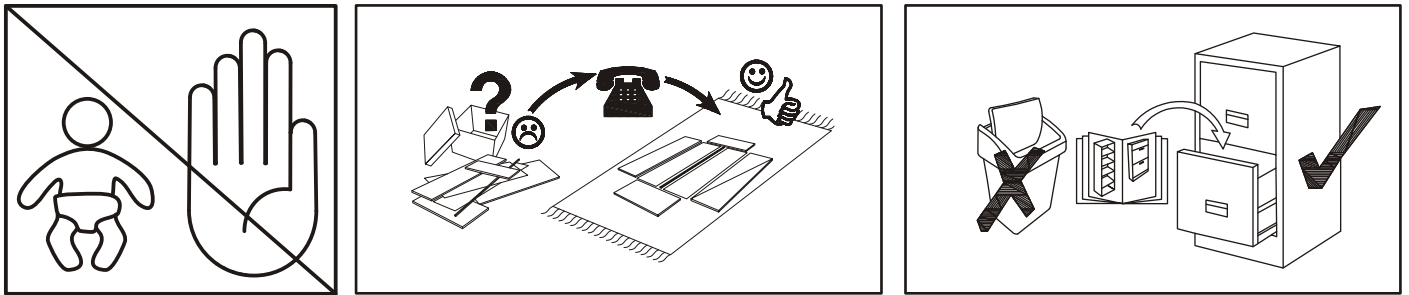

JELLY TYP 30

A1 x28 ø8x36	B4 x14	B5 x18 ø15x12	G5 x18	B11 x10 Ø7x50	G4 x10
H5 x2 L-400mm	D27 x8 ESØ6x8	D10 x10 USØ3,5x13	KL x2 L-128mm	UP6 x4 UPØ4x30	B6 x2 Ø7x78
I11 x5	D11 x5 USØ3,5x25	G16 x3	UP13 x23 UPØ3x16	S1 x12	G2 x1
L1 x1	KR1 x1