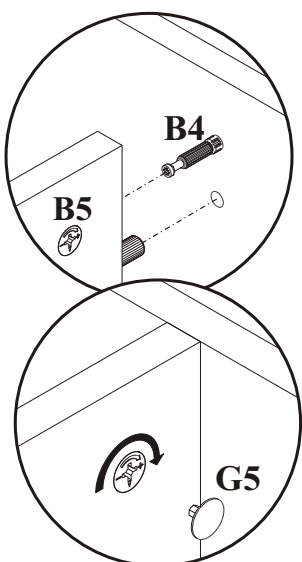

JELLY TYP 04 27WTWJL

NO	Dim.	Col.-No	Qty	
1	70	1160	4/8.	1
2	1167	280	4/8.	1
3	1167	150	4/8.	1
4	301	303	4/8.	1
5	301	303	4/8.	1
6	268	80	4/8.	1
7	1158	235	4/8.	1
8	1158	150	4/8.	1
9	259	244	4/8.	3
10	1179	280	4/8.	1

75 min

JELLY TYP 04

A1 x10 ø8x36	B4 x8	B5 x8 ø15x12	G5 x8	ZXL x1	ZXP x1
E21 x2 Ø35 H=0	E2 x2 H=0	D10 x4 USØ3,5x13	KL x1 L-128mm	UP5 x2 UPØ4x16	S1 x10
G20 x2	G30 x12	P2 x10	UP13 x8 UPØ3x16	KR2 x2	G2 x1
LED x1 x6	→ Col. - No 8 (TYP 30)				

JELLY TYP 04

JELLY TYP 04

3

4

5

6

7

8