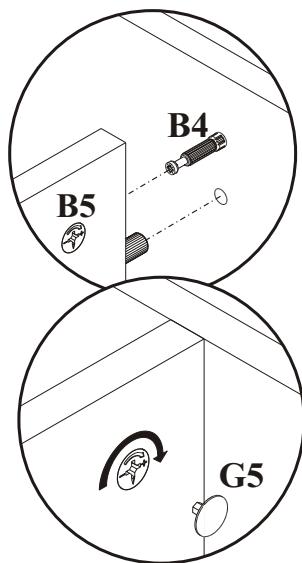

JELLY TYP 04 27WTWJL

NO	Dim.	Col.-No	Qty	
1	70	1160	4/8.	1
2	1167	280	4/8.	1
3	1167	150	4/8.	1
4	301	303	4/8.	1
5	301	303	4/8.	1
6	268	80	4/8.	1
7	1158	235	4/8.	1
8	1158	150	4/8.	1
9	259	244	4/8.	3
10	1179	280	4/8.	1

75 min

JELLY TYP 04

A1 x10 ø8x36	B4 x8	B5 x8 ø15x12	G5 x8	ZXL x1	ZXP x1
E21 x2 Ø35 H=0	E2 x2 H=0	D10 x4 USØ3,5x13	KL x1 L-128mm	UP5 x2 UPØ4x16	S1 x10
G20 x2	G30 x12	P2 x10	UP13 x8 UPØ3x16	KR2 x2	G2 x1
LED x1 x6	→ Col. - No 8 (TYP 30)				

JELLY TYP 04

JELLY TYP 04

3

4

5

6

7

8