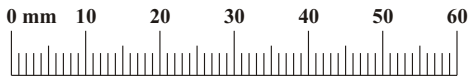

JELLY TYP 04 27WTWJL

NO	Dim.	Col.-No	Qty	
1	70	1160	4/8.	1
2	1167	280	4/8.	1
3	1167	150	4/8.	1
4	301	303	4/8.	1
5	301	303	4/8.	1
6	268	80	4/8.	1
7	1158	235	4/8.	1
8	1158	150	4/8.	1
9	259	244	4/8.	3
10	1179	280	4/8.	1

75 min

JELLY TYP 04

A1 x10 ø8x36	B4 x8	B5 x8 ø15x12	G5 x8	ZXL x1	ZXP x1
E21 x2 Ø35 H=0	E2 x2 H=0	D10 x4 USØ3,5x13	KL x1 L-128mm	UP5 x2 UPØ4x16	S1 x10
G20 x2	G30 x12	P2 x10	UP13 x8 UPØ3x16	KR2 x2	G2 x1
LED x1 x6	→ Col. - No 8 (TYP 30)				