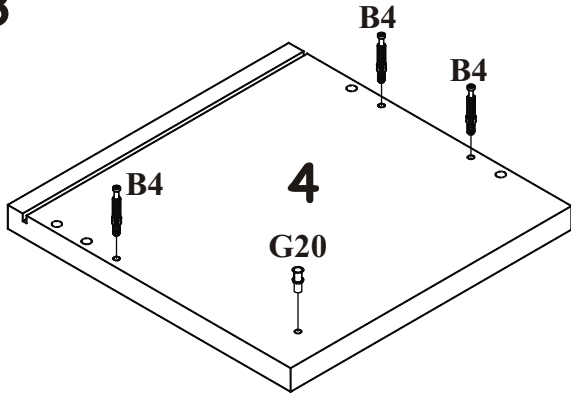

JELLY TYP 04

3