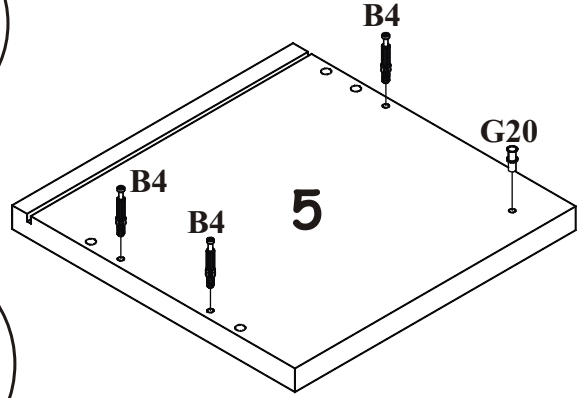

JELLY TYP 04

3