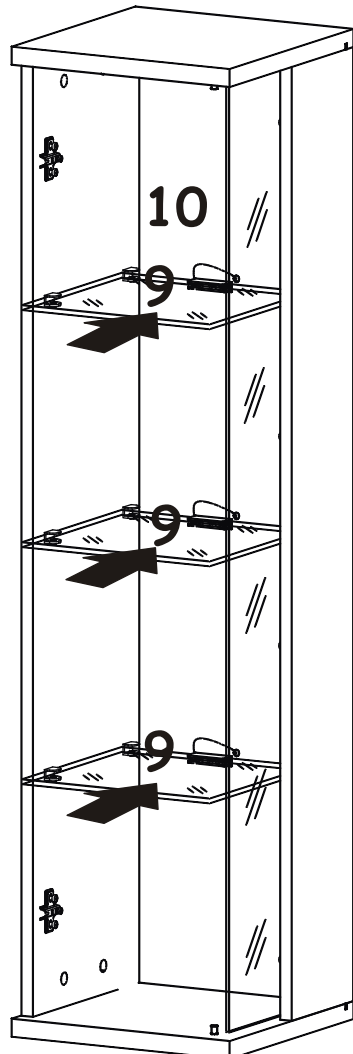

JELLY TYP 04 27WTWJL

NO	Dim.	Col.-No	Qty	
1	70	1160	4/8.	1
2	1167	280	4/8.	1
3	1167	150	4/8.	1
4	301	303	4/8.	1
5	301	303	4/8.	1
6	268	80	4/8.	1
7	1158	235	4/8.	1
8	1158	150	4/8.	1
9	259	244	4/8.	3
10	1179	280	4/8.	1

75 min

JELLY TYP 04

A1 x10 ø8x36	B4 x8	B5 x8 ø15x12	G5 x8	ZXL x1	ZXP x1
E21 x2 Ø35 H=0	E2 x2 H=0	D10 x4 USØ3,5x13	KL x1 L-128mm	UP5 x2 UPØ4x16	S1 x10
G20 x2	G30 x12	P2 x10	UP13 x8 UPØ3x16	KR2 x2	G2 x1
LED x1 x6	→ Col. - No 8 (TYP 30)				

JELLY TYP 04

JELLY TYP 04

3

4

5

6

7

8