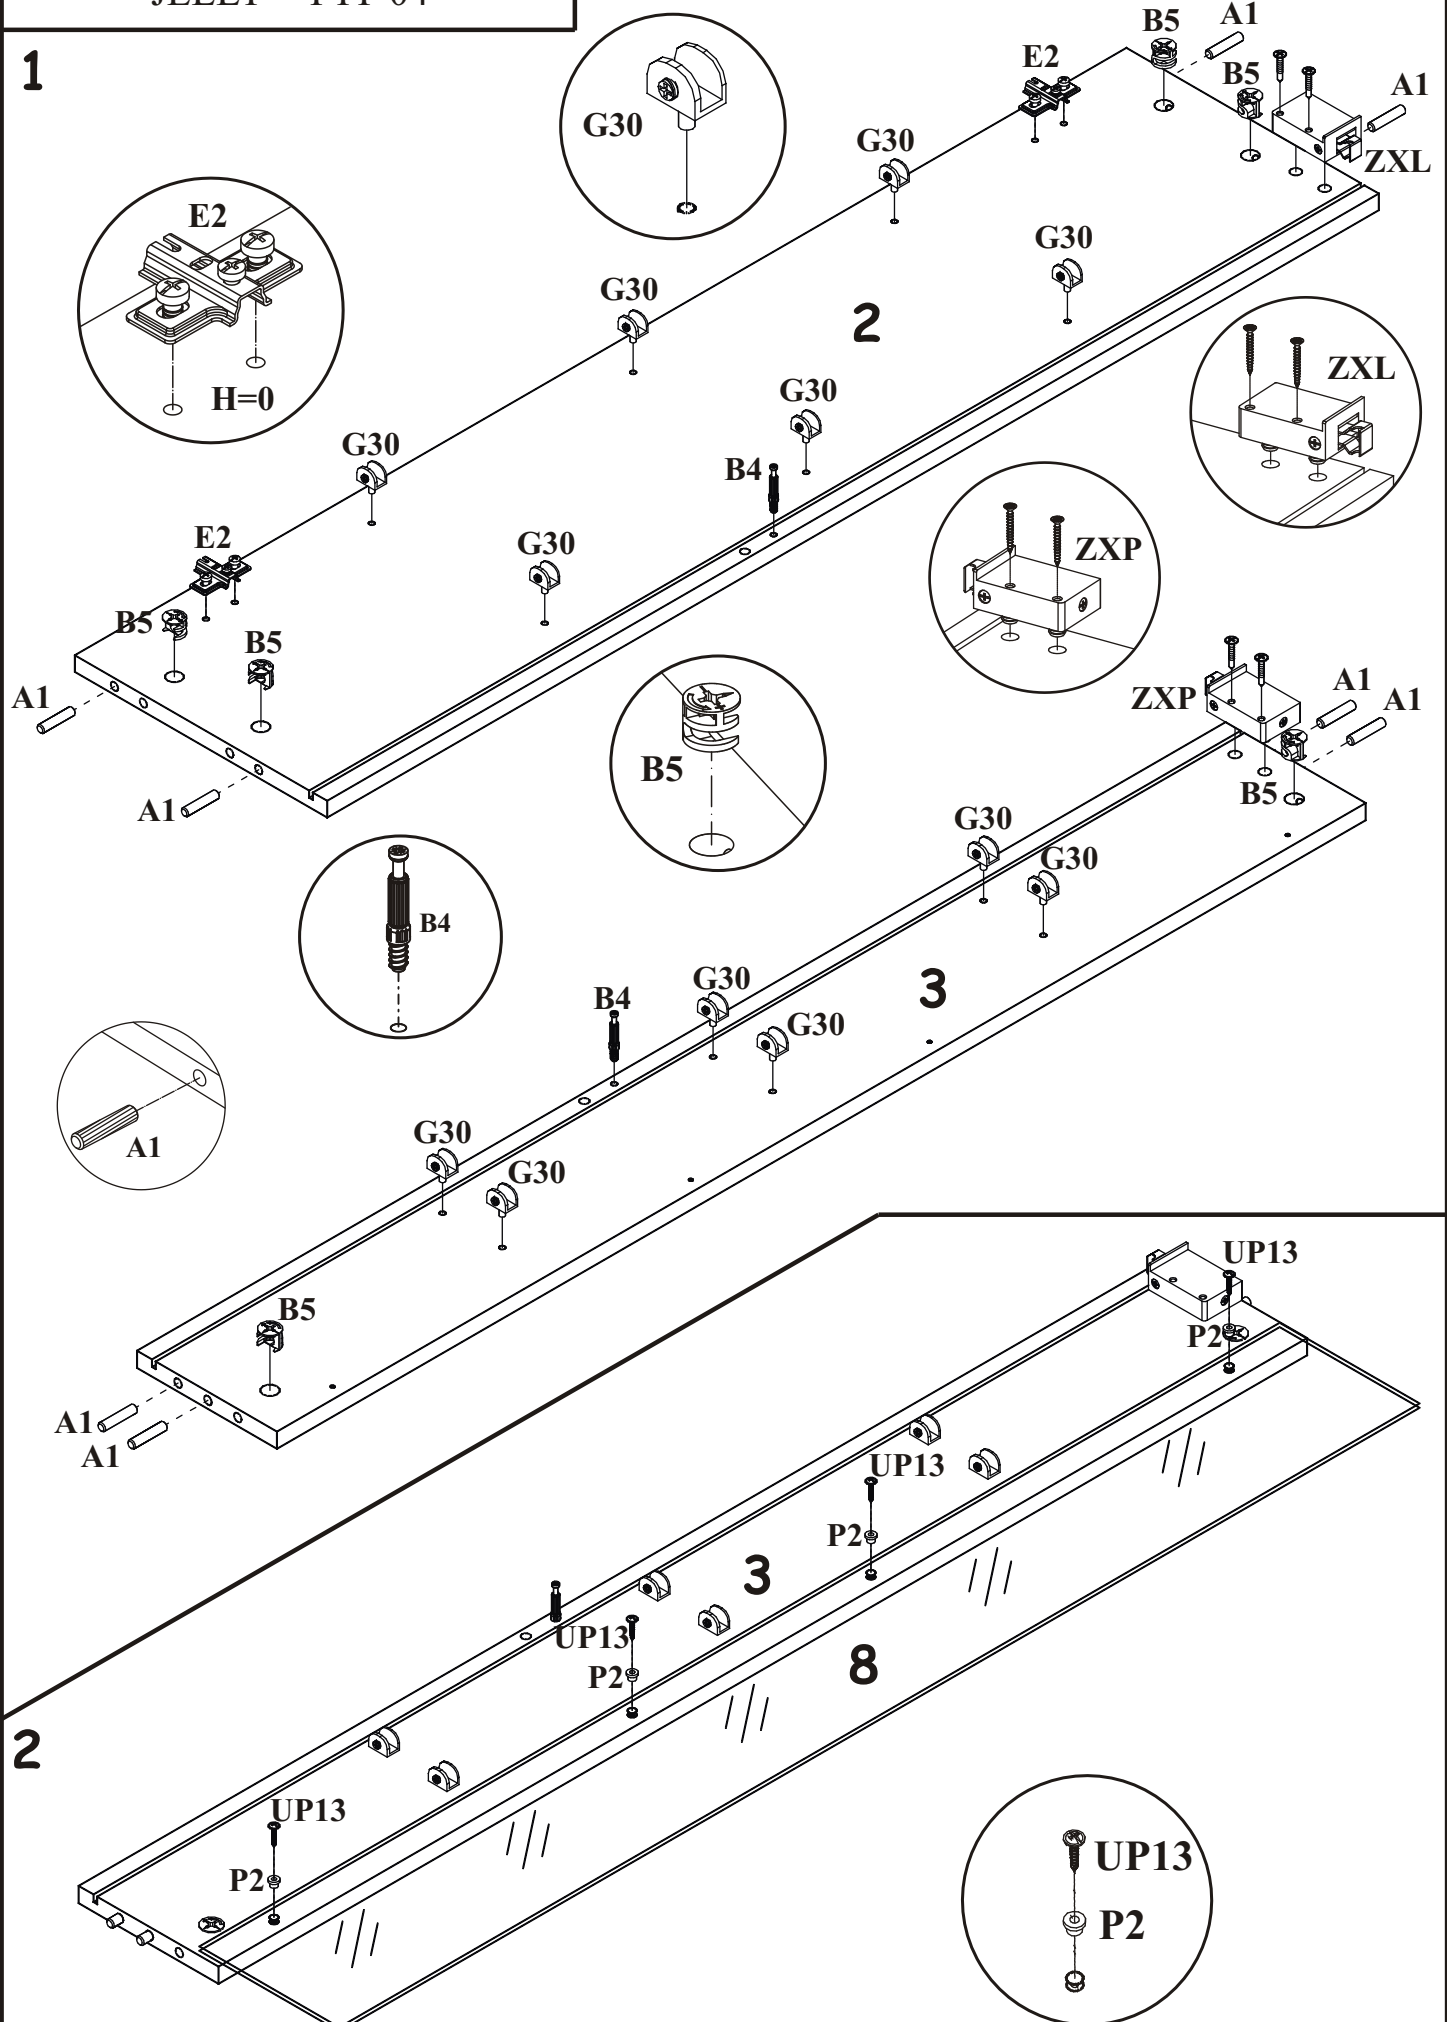

JELLY TYP 04 27WTWJL

NO	Dim.	Col.-No	Qty	
1	70	1160	4/8.	1
2	1167	280	4/8.	1
3	1167	150	4/8.	1
4	301	303	4/8.	1
5	301	303	4/8.	1
6	268	80	4/8.	1
7	1158	235	4/8.	1
8	1158	150	4/8.	1
9	259	244	4/8.	3
10	1179	280	4/8.	1

75 min

JELLY TYP 04

A1 x10 ø8x36	B4 x8	B5 x8 ø15x12	G5 x8	ZXL x1	ZXP x1
E21 x2 Ø35 H=0	E2 x2 H=0	D10 x4 USØ3,5x13	KL x1 L-128mm	UP5 x2 UPØ4x16	S1 x10
G20 x2	G30 x12	P2 x10	UP13 x8 UPØ3x16	KR2 x2	G2 x1
LED x1 x6	→ Col. - No 8 (TYP 30)				

JELLY TYP 04

JELLY TYP 04

3

4

5

6

7

8