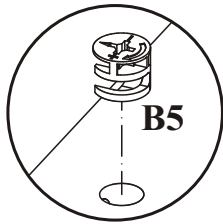

JELLY TYP 04 27WTWJL

NO	Dim.	Col.-No	Qty	
1	70	1160	4/8.	1
2	1167	280	4/8.	1
3	1167	150	4/8.	1
4	301	303	4/8.	1
5	301	303	4/8.	1
6	268	80	4/8.	1
7	1158	235	4/8.	1
8	1158	150	4/8.	1
9	259	244	4/8.	3
10	1179	280	4/8.	1

75 min

JELLY TYP 04

A1 x10 ø8x36	B4 x8	B5 x8 ø15x12	G5 x8	ZXL x1	ZXP x1
E21 x2 Ø35 H=0	E2 x2 H=0	D10 x4 USØ3,5x13	KL x1 L-128mm	UP5 x2 UPØ4x16	S1 x10
G20 x2	G30 x12	P2 x10	UP13 x8 UPØ3x16	KR2 x2	G2 x1
LED x1 x6	→ Col. - No 8 (TYP 30)				

JELLY TYP 04

JELLY TYP 04

3

4

5

6

7

8