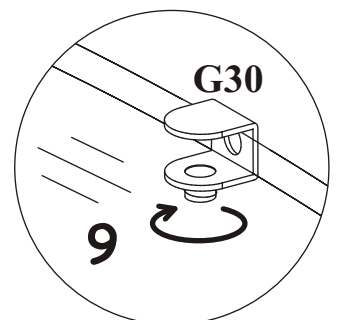

JELLY TYP 04 27WTWJL

NO	Dim.	Col.-No	Qty	
1	70	1160	4/8.	1
2	1167	280	4/8.	1
3	1167	150	4/8.	1
4	301	303	4/8.	1
5	301	303	4/8.	1
6	268	80	4/8.	1
7	1158	235	4/8.	1
8	1158	150	4/8.	1
9	259	244	4/8.	3
10	1179	280	4/8.	1

75 min

JELLY TYP 04

A1 x10 ø8x36	B4 x8	B5 x8 ø15x12	G5 x8	ZXL x1	ZXP x1
E21 x2 Ø35 H=0	E2 x2 H=0	D10 x4 USØ3,5x13	KL x1 L-128mm	UP5 x2 UPØ4x16	S1 x10
G20 x2	G30 x12	P2 x10	UP13 x8 UPØ3x16	KR2 x2	G2 x1
LED x1 x6	→ Col. - No 8 (TYP 30)				

JELLY TYP 04

JELLY TYP 04

3

4

5

6

7

8