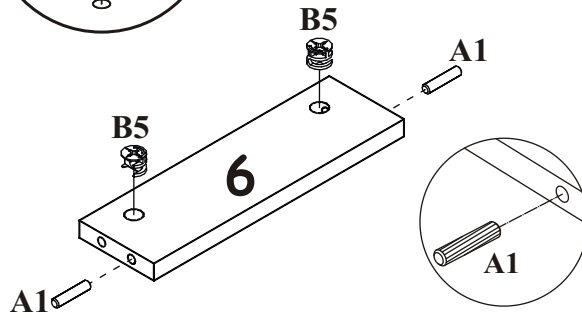

JELLY TYP 04

3