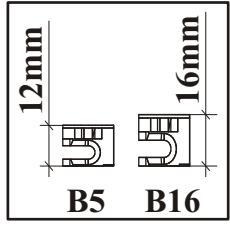

BLOX TYP - 15

60 min

NO	Dim.		Col.-No	Qty
1	655	250	1	2
2	349	250	1	2
3	655	303	1	1
4	303	223	1	1

BLOX TYP - 15

A1 x18 ø8x36	B4 x14	B5 x6 ø15x12	B16 x8 Ø15x16	G5 x14	D28 x4 ESØ6x9,5
KR2 x2	ZM1 x2	G2 x1	G7 x4		

B4	
x10	

1

2

B4	
x4	

A1	
x8	ø8x36

G7	
x4	

B16	
x8	Ø15x16

BLOX TYP - 15

3

D28		ZM1		A1		B5	
x4	ESØ6x9,5	x2		x10	ø8x36	x6	ø15x12

4

G5	
x4	

5

G5	
x10	

6

KR2	
x2	