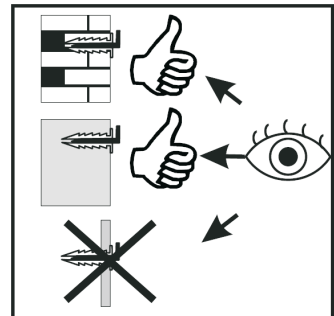

CROSS 28 ** CS PW

NO	Dim.[mm]			Qty	Qty
1	1500	300	16	1	1
2	993	203	22	1	2
3	156	203	22	1	2
4	450	156	22	1	1

CROSS 28 ** CS PW

A1 x12 ø8x36	B4 x4	B16 x4 Ø15x16	G5 x4	B11 x8 Ø7x50	G4 x8
D10 x2 USØ3,5x13	P3 x2	KR2 x2	D28 x4 ESØ6x9,5	ZM1 x2	G2 x1