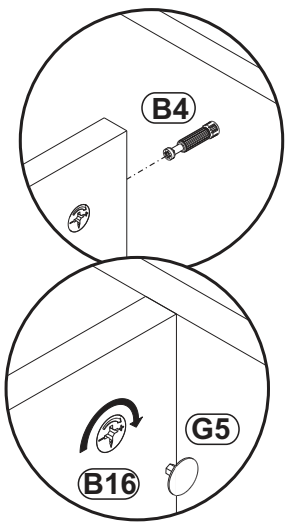

CROSS 28 ** CS PW

NO	Dim.[mm]			Qty	Qty
1	1500	300	16	1	1
2	993	203	22	1	2
3	156	203	22	1	2
4	450	156	22	1	1

CROSS 28 ** CS PW

A1 x12 ø8x36	B4 x4	B16 x4 Ø15x16	G5 x4	B11 x8 Ø7x50	G4 x8
D10 x2 USØ3,5x13	P3 x2	KR2 x2	D28 x4 ESØ6x9,5	ZM1 x2	G2 x1

CROSS 28 ** CS PW

1

2

3

4

5

6