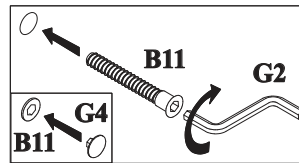

CROSS 28 ** CS PW

NO	Dim.[mm]			Qty	Qty
1	1500	300	16	1	1
2	993	203	22	1	2
3	156	203	22	1	2
4	450	156	22	1	1

CROSS 28 ** CS PW

A1 x12 ø8x36	B4 x4	B16 x4 Ø15x16	G5 x4	B11 x8 Ø7x50	G4 x8
D10 x2 USØ3,5x13	P3 x2	KR2 x2	D28 x4 ESØ6x9,5	ZM1 x2	G2 x1

CROSS 28 ** CS PW

1

2

3

4

5

6