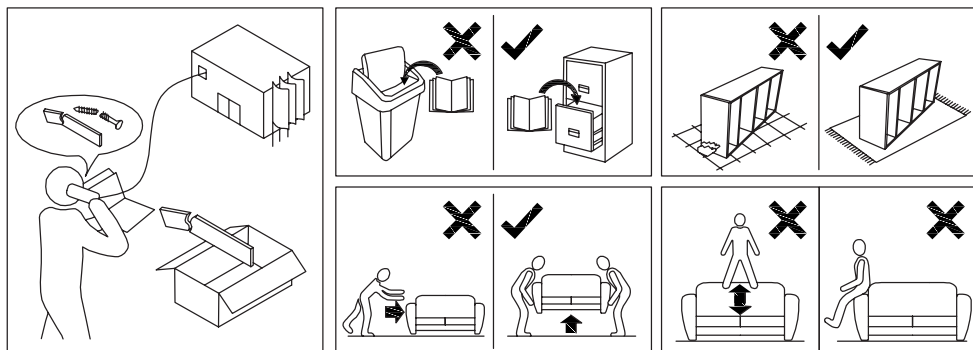

VENA

2022-09-15

45 min.

- | | |
|----------------------------------|------------------------------|
| (D) Montageanleitung | (GB) Assembly Instructions |
| (FR) Notice de montage | (IT) Istruzioni di montaggio |
| (NL) Handleiding voor de montage | (PL) Instrukcja montażu |
| (CZ) Montážní návod | (SK) Návod na montáž |
| (HU) Szerelési útmutató | (RO) Instrucțiuni de montaj |
| (TR) Montaj talimatı | (RU) Инструкции по монтажу |

GT18
h = 160 mm

x6

1

3

2

GT18
h = 160 mm

x6

4