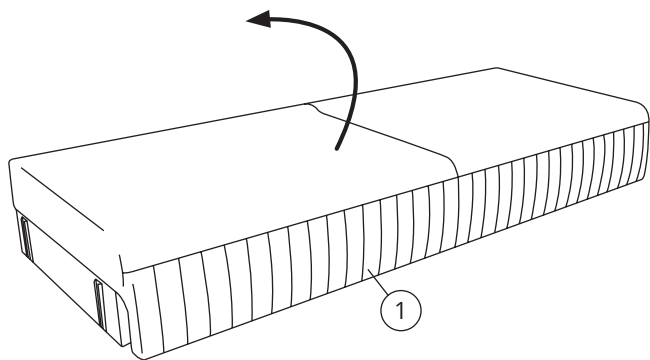

VENA

2022-09-15

45 min.

- | | |
|----------------------------------|------------------------------|
| (D) Montageanleitung | (GB) Assembly Instructions |
| (FR) Notice de montage | (IT) Istruzioni di montaggio |
| (NL) Handleiding voor de montage | (PL) Instrukcja montażu |
| (CZ) Montážní návod | (SK) Návod na montáž |
| (HU) Szerelési útmutató | (RO) Instrucțiuni de montaj |
| (TR) Montaj talimatı | (RU) Инструкции по монтажу |

GT18
h = 160 mm

x6

1

3

2

GT18
h = 160 mm

x6

4

5

6

7

GT18
h = 160 mm

X.....