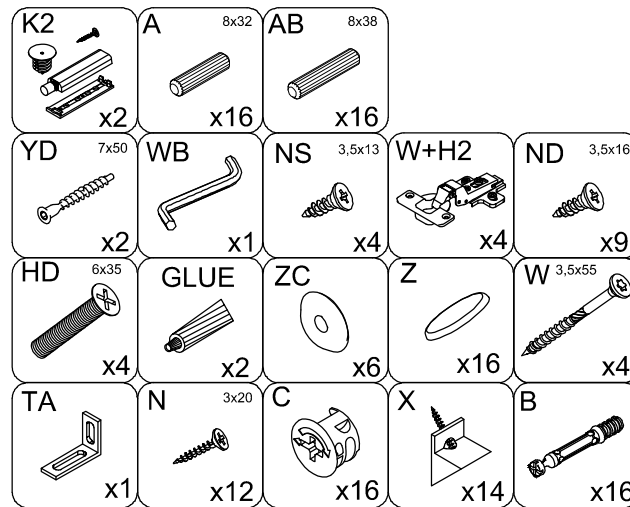

BKD104

- (D) Montageanleitung
- (FR) Notice de montage
- (NL) Handleiding voor de montage
- (CZ) Montážní návod
- (HU) Szerelési útmutató
- (TR) Montaj talimatı

- (GB) Assembly Instructions
- (IT) Istruzioni di montaggio
- (PL) Instrukcja montażu
- (SK) Návod na montáž
- (RO) Instrucțiuni de montaj
- (RU) Инструкции по монтажу

1	1038	390	18	x1	1 / 1
2	1023	390	18	x1	1 / 1
3	1023	390	18	x1	1 / 1
4	1014	690	3	x1	1 / 1
4A	1014	344	3	x1	1 / 1
5	1038	390	18	x1	1 / 1
6	1001	341	18	x1	1 / 1
7	1001	341	18	x1	1 / 1
8	496	426	16	x1	1 / 1
9	496	165	16	x1	1 / 1
10	496	426	16	x1	1 / 1
11	496	426	16	x1	1 / 1
12	496	165	16	x1	1 / 1
13	496	426	16	x1	1 / 1
14	900	40	18	x1	1 / 1
15	638	200	30	x2	1 / 1