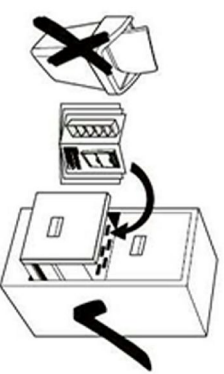

LOVELLI

LR 50

13.2.2018

- **(D)** Montageanleitung
- **(FR)** Notice de montage
- **(NL)** Handleiding voor de montage
- **(CZ)** Montážní návod
- **(HU)** Szerelési útmutató
- **(TR)** Montaj talimatı
- **(GB)** Assembly Instructions
- **(IT)** Istruzioni di montaggio
- **(PL)** Instrukcja montażu
- **(SK)** Návod na montáž
- **(RO)** Instrucțiunile de montaj
- **(RU)** Инструкции по монтажу

20 min.

1

HD 6x30 X4	NGD X4	TB 6.3x13 X1	TA X1	Z X4	X X10	N 3x20 X8	Z BEECH X8
B X16	A 6x32 X16	H 6.3x13 X8	RC X4	ND 3.5x16 X9	PC X4	C X16	Z WHITE BLACK X8
ZC X8							

2