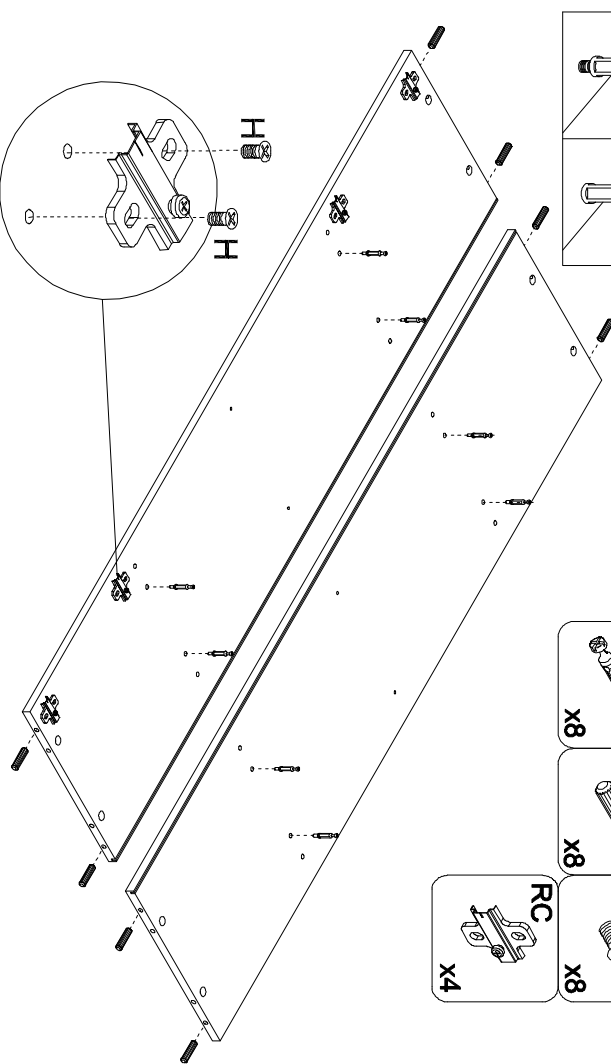

LOVELLI

LR 50

13.2.2018

- (D)** Montageanleitung
- (FR)** Notice de montage
- (NL)** Handleiding voor de montage
- (CZ)** Montážní návod
- (HU)** Szerelési útmutató
- (TR)** Montaj talimatı
- (GB)** Assembly Instructions
- (IT)** Istruzioni di montaggio
- (PL)** Instrukcja montażu
- (SK)** Návod na montáž
- (RO)** Instrucțiunile de montaj
- (RU)** Инструкции по монтажу

20 min.

1

HD 6x30 X4	NGD X4	TB 6.3x13 X1	TA X1	Z X4	X X10	N 3x20 X8	Z BEECH X8
B X16	A 6x32 X16	H 6.3x13 X8	RC X4	ND 3.5x16 X9	PC X4	C X16	Z WHITE BLACK X8
ZC X8							

2

3

4

5

6

7

8

9

10