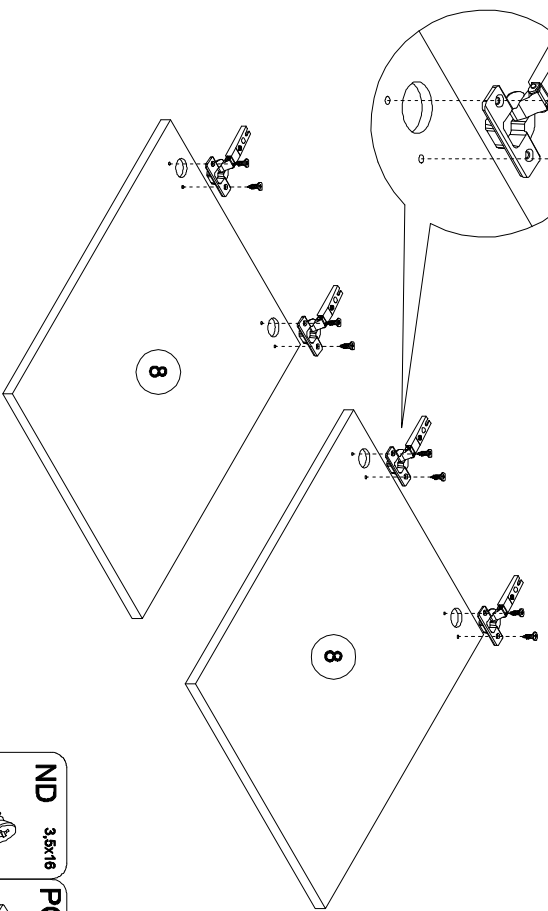

LOVELLI

LR 50

13.2.2018

- (D)** Montageanleitung
- (FR)** Notice de montage
- (NL)** Handleiding voor de montage
- (CZ)** Montážní návod
- (HU)** Szerelési útmutató
- (TR)** Montaj talimatı
- (GB)** Assembly Instructions
- (IT)** Istruzioni di montaggio
- (PL)** Instrukcja montażu
- (SK)** Návod na montáž
- (RO)** Instrucțiunile de montaj
- (RU)** Инструкции по монтажу

20 min.

1

HD 6x30 X4	NGD X4	TB 6.3x13 X1	TA X1	Z X4	X X10	N 3x20 X8	Z BEECH X8
B X16	A 6x32 X16	H 6.3x13 X8	RC X4	ND 3.5x16 X9	PC X4	C X16	Z WHITE BLACK X8
ZC X8							

2

3

4

5

6

7

8

9

10