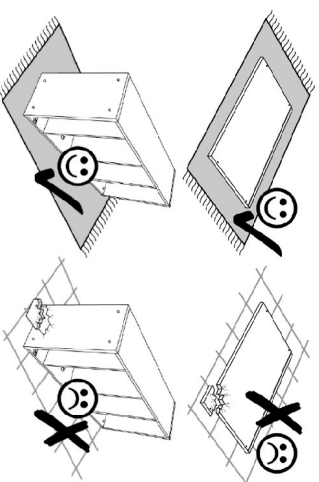

LOVELLI

LR 50

13.2.2018

- **(D)** Montageanleitung
- **(FR)** Notice de montage
- **(NL)** Handleiding voor de montage
- **(CZ)** Montážní návod
- **(HU)** Szerelési útmutató
- **(TR)** Montaj talimatı
- **(GB)** Assembly Instructions
- **(IT)** Istruzioni di montaggio
- **(PL)** Instrukcja montażu
- **(SK)** Návod na montáž
- **(RO)** Instrucțiunile de montaj
- **(RU)** Инструкции по монтажу

20 min.

1

HD 6x30 X4	NGD X4	TB 6.3x13 X1	TA X1	Z X4	X X10	N 3x20 X8	Z BEECH X8
B X16	A 6x32 X16	H 6.3x13 X8	RC X4	ND 3.5x16 X9	PC X4	C X16	Z WHITE BLACK X8
ZC X8							

2