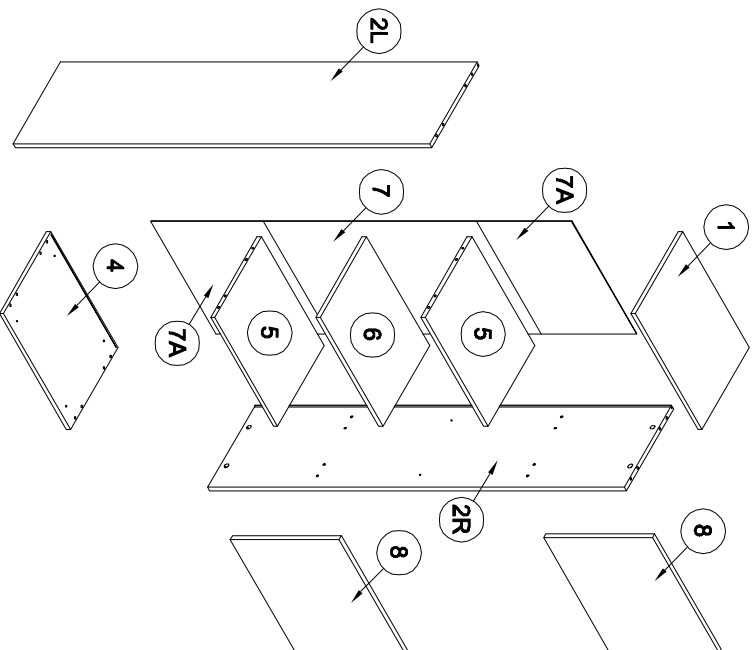

LOVELLI

LR 50

13.2.2018

- (D)** Montageanleitung
- (FR)** Notice de montage
- (NL)** Handleiding voor de montage
- (CZ)** Montážní návod
- (HU)** Szerelési útmutató
- (TR)** Montaj talimatı
- (GB)** Assembly Instructions
- (IT)** Istruzioni di montaggio
- (PL)** Instrukcja montażu
- (SK)** Návod na montáž
- (RO)** Instrucțiunile de montaj
- (RU)** Инструкции по монтажу

20 min.

1

HD 6x30 X4	NGD X4	TB 6.3x13 X1	TA X1	Z X4	X X10	N 3x20 X8	Z BEECH X8
B X16	A 6x32 X16	H 6.3x13 X8	RC X4	ND 3.5x16 X9	PC X4	C X16	Z WHITE BLACK X8
ZC X8							

2

3

4

5

6