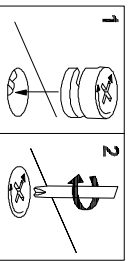

LOVELLI

LR 50

13.2.2018

- (D)** Montageanleitung
- (FR)** Notice de montage
- (NL)** Handleiding voor de montage
- (CZ)** Montážní návod
- (HU)** Szerelési útmutató
- (TR)** Montaj talimatı
- (GB)** Assembly Instructions
- (IT)** Istruzioni di montaggio
- (PL)** Instrukcja montażu
- (SK)** Návod na montáž
- (RO)** Instrucțiunile de montaj
- (RU)** Инструкции по монтажу

20 min.

1

HD 6x30 X4	NGD X4	TB 6.3x13 X1	TA X1	Z X4	X X10	N 3x20 X8	Z BEECH X8
B X16	A 6x32 X16	H 6.3x13 X8	RC X4	ND 3.5x16 X9	PC X4	C X16	Z WHITE BLACK X8
ZC X8							

2

3

4

5

6