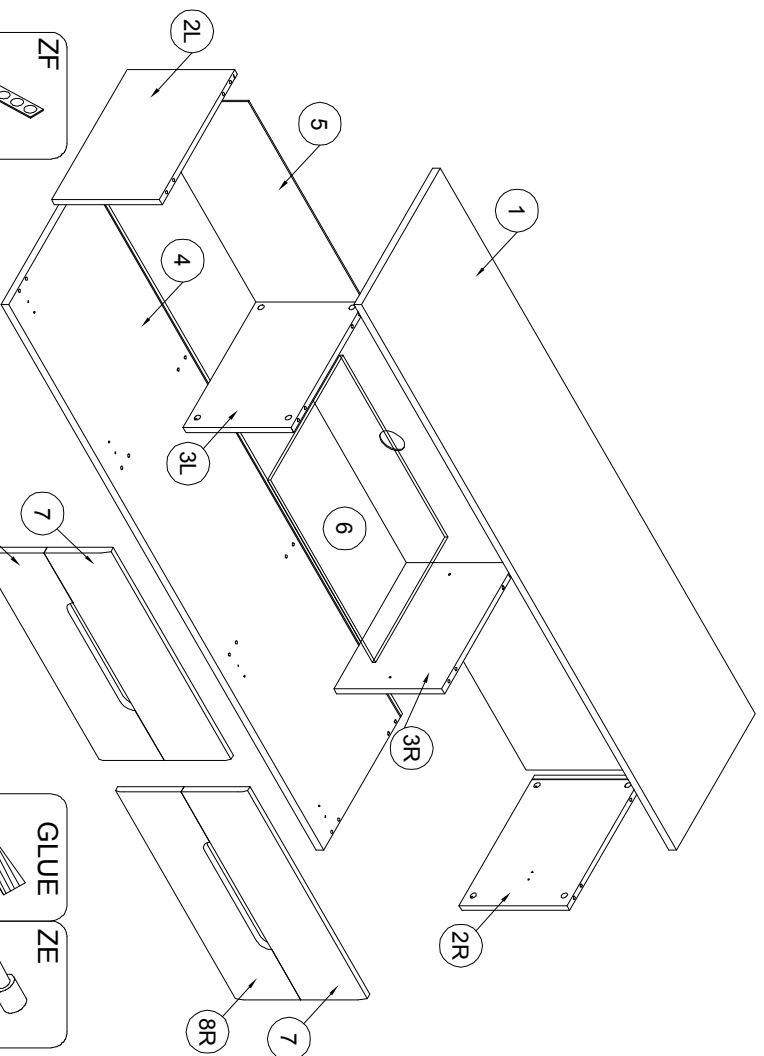

# PEDRO RTV

15.01.2016

- (D) Montageanleitung
- (FR) Notice de montage
- (NL) Handleiding voor de montage
- (CZ) Montážní návod
- (HU) Szerelési útmutató
- (TR) Montaj talimatı
- (GB) Assembly Instructions
- (IT) Istruzioni di montaggio
- (PL) Instrukcja montażu
- (SK) Návod na montáž
- (RO) Instrucțiunile de montaj
- (RU) Инструкции по монтажу

1-1,5

1

ZF X1	NV 4x12 X8	Y X6	C X16	Z X16	NA 4x13 X8	PC mini X4	X X6	GLUE X1	ZE X4
CN X2	A 8x32 X16	AB 8x38 X8	O X2	ND 3x16 X10	B X16	N 3x20 X4	RC mini X4	H 6.3x13 X4	

2

3

4

5

- NA 4x13 x8
- PC mini x4
- CN x2
- NV 4x12 x8
- GLUE x1