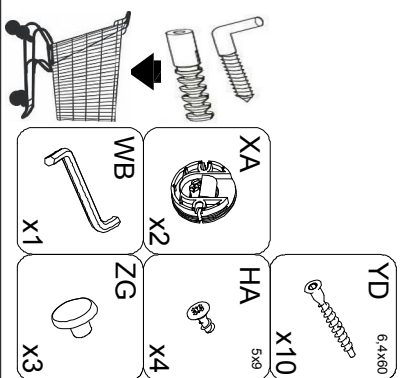

# PEDRO

P125

10.3.2016

- (D) Montageanleitung
- (FR) Notice de montage
- (NL) Handleiding voor de montage
- (CZ) Montážní návod
- (HU) Szerelési útmutató
- (TR) Montaj talimatı
- (GB) Assembly Instructions
- (IT) Istruzioni di montaggio
- (PL) Instrukcja montażu
- (SK) Návod na montáž
- (RO) Instrucțiunile de montaj
- (RU) Инструкции по монтажу