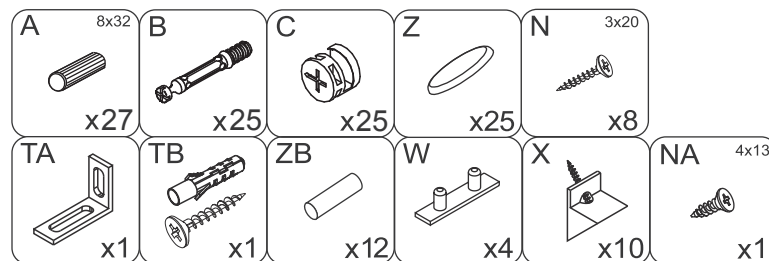

RENE

RR70

10-12-2018

- | | |
|---|-------------------------------------|
| (D) Montageanleitung | (GB) Assembly Instructions |
| (FR) Notice de montage | (IT) Istruzioni di montaggio |
| (NL) Handleiding voor de montage | (PL) Instrukcja montażu |
| (CZ) Montážní návod | (SK) Návod na montáž |
| (HU) Szerelési útmutató | (RO) Instrucțiuni de montaj |
| (TR) Montaj talimatı | (RU) ИНСТРУКЦИЯ ПО МОНТАЖУ |