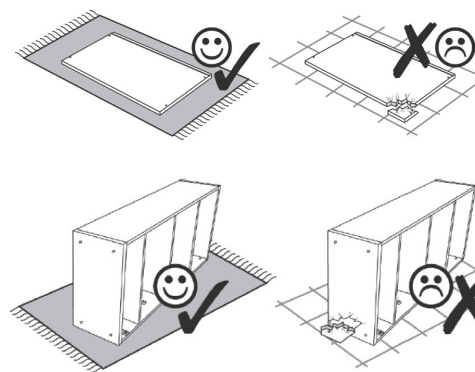

10-12-2018

(D) Montageanleitung	(GB) Assembly Instructions
(FR) Notice de montage	(IT) Istruzioni di montaggio
(NL) Handleiding voor de montage	(PL) Instrukcja montażu
(CZ) Montážní návod	(SK) Návod na montáž
(HU) Szerelési útmutató	(RO) Instrucțiuni de montaj
(TR) Montaj talimatı	(RU) ИНСТРУКЦИЯ ПО МОНТАЖУ

1