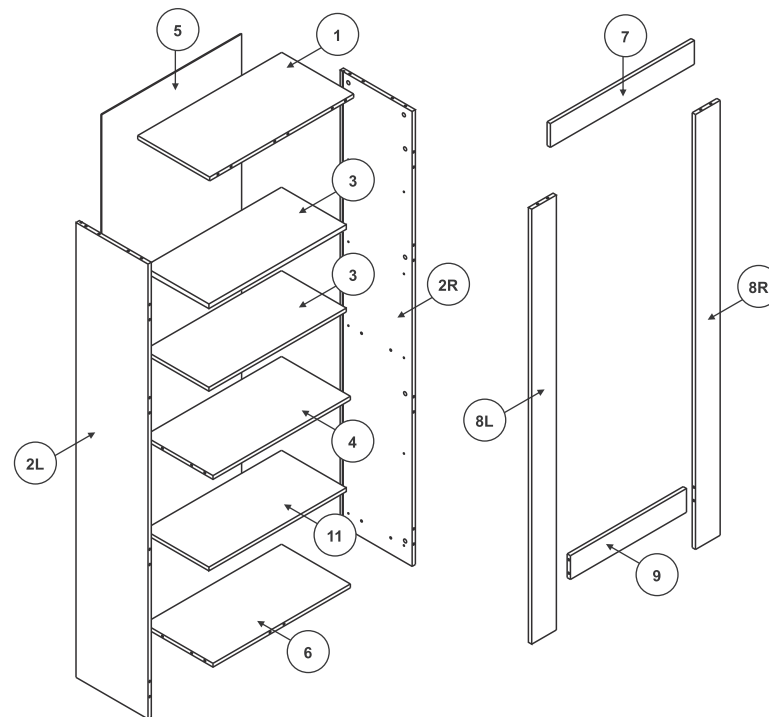

RENE

RR70

10-12-2018

- | | |
|---|-------------------------------------|
| (D) Montageanleitung | (GB) Assembly Instructions |
| (FR) Notice de montage | (IT) Istruzioni di montaggio |
| (NL) Handleiding voor de montage | (PL) Instrukcja montażu |
| (CZ) Montážní návod | (SK) Návod na montáž |
| (HU) Szerelési útmutató | (RO) Instrucțiuni de montaj |
| (TR) Montaj talimatı | (RU) ИНСТРУКЦИЯ ПО МОНТАЖУ |