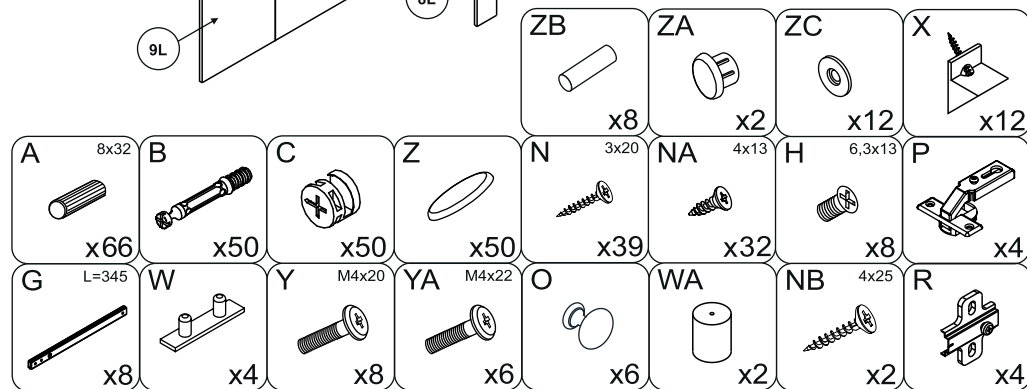

RENE

RK 155

12-5-2021

- | | |
|---|-------------------------------------|
| (D) Montageanleitung | (GB) Assembly Instructions |
| (FR) Notice de montage | (IT) Istruzioni di montaggio |
| (NL) Handleiding voor de montage | (PL) Instrukcja montażu |
| (CZ) Montážní návod | (SK) Návod na montáž |
| (HU) Szerelési útmutató | (RO) Instrucțiuni de montaj |
| (TR) Montaj talimatı | (RU) ИНСТРУКЦИЯ ПО МОНТАЖУ |