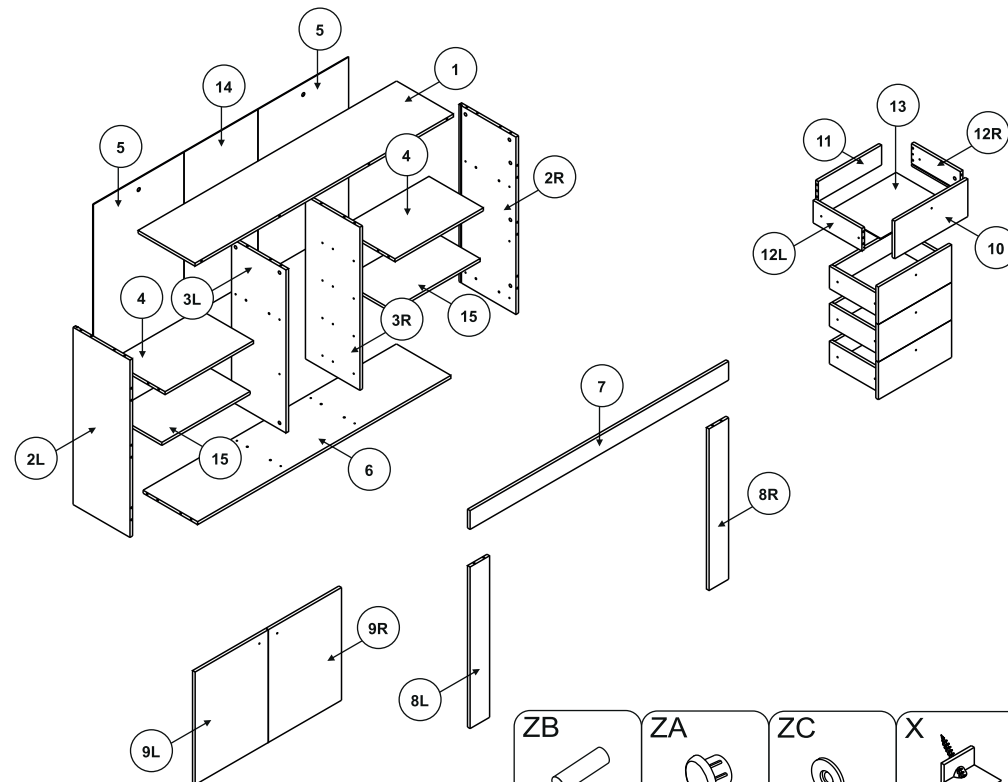

RENE

RK 155

12-5-2021

- | | |
|---|-------------------------------------|
| (D) Montageanleitung | (GB) Assembly Instructions |
| (FR) Notice de montage | (IT) Istruzioni di montaggio |
| (NL) Handleiding voor de montage | (PL) Instrukcja montażu |
| (CZ) Montážní návod | (SK) Návod na montáž |
| (HU) Szerelési útmutató | (RO) Instrucțiuni de montaj |
| (TR) Montaj talimatı | (RU) ИНСТРУКЦИЯ ПО МОНТАЖУ |

8

10

11

13

x4

x4

12

14