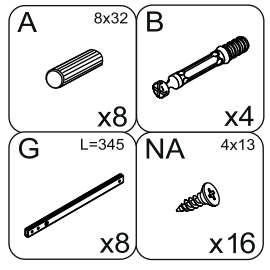

RENE

RK 155

12-5-2021

- | | |
|---|-------------------------------------|
| (D) Montageanleitung | (GB) Assembly Instructions |
| (FR) Notice de montage | (IT) Istruzioni di montaggio |
| (NL) Handleiding voor de montage | (PL) Instrukcja montażu |
| (CZ) Montážní návod | (SK) Návod na montáž |
| (HU) Szerelési útmutató | (RO) Instrucțiuni de montaj |
| (TR) Montaj talimatı | (RU) ИНСТРУКЦИЯ ПО МОНТАЖУ |

1

2

3

5

4

6

7

9

8

10

11

13

x4

x4

12

14