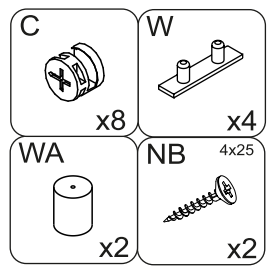

RENE

RK 155

12-5-2021

- | | |
|---|-------------------------------------|
| (D) Montageanleitung | (GB) Assembly Instructions |
| (FR) Notice de montage | (IT) Istruzioni di montaggio |
| (NL) Handleiding voor de montage | (PL) Instrukcja montażu |
| (CZ) Montážní návod | (SK) Návod na montáž |
| (HU) Szerelési útmutató | (RO) Instrucțiuni de montaj |
| (TR) Montaj talimatı | (RU) ИНСТРУКЦИЯ ПО МОНТАЖУ |

1

2

3

5

4

6

7

9

8

10

11

13

x4

x4

12

14