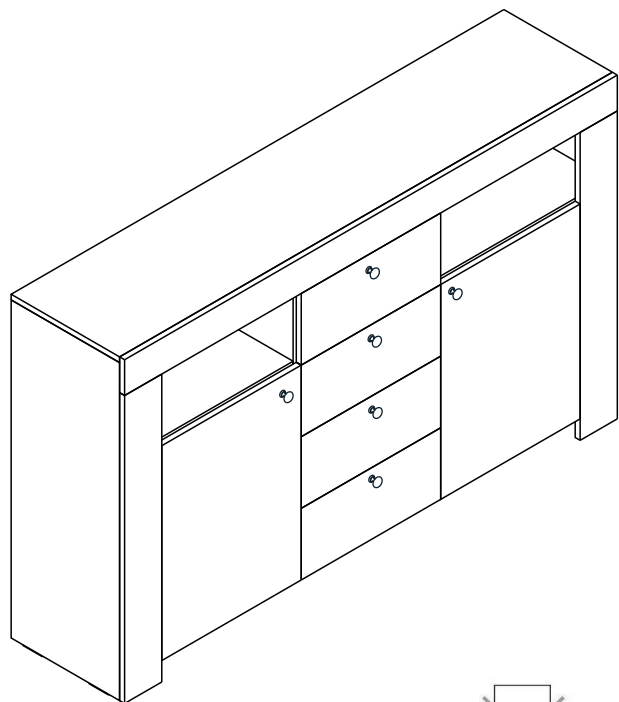

RENE

RK 155

12-5-2021

- | | |
|---|-------------------------------------|
| (D) Montageanleitung | (GB) Assembly Instructions |
| (FR) Notice de montage | (IT) Istruzioni di montaggio |
| (NL) Handleiding voor de montage | (PL) Instrukcja montażu |
| (CZ) Montážní návod | (SK) Návod na montáž |
| (HU) Szerelési útmutató | (RO) Instrucțiuni de montaj |
| (TR) Montaj talimatı | (RU) ИНСТРУКЦИЯ ПО МОНТАЖУ |