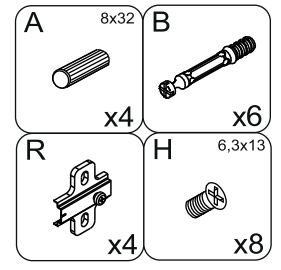

RENE

RK 155

12-5-2021

- | | |
|---|-------------------------------------|
| (D) Montageanleitung | (GB) Assembly Instructions |
| (FR) Notice de montage | (IT) Istruzioni di montaggio |
| (NL) Handleiding voor de montage | (PL) Instrukcja montażu |
| (CZ) Montážní návod | (SK) Návod na montáž |
| (HU) Szerelési útmutató | (RO) Instrucțiuni de montaj |
| (TR) Montaj talimatı | (RU) ИНСТРУКЦИЯ ПО МОНТАЖУ |

1

2

3

5

4

6

7

9

8

10

11

13

x4

x4

12

14