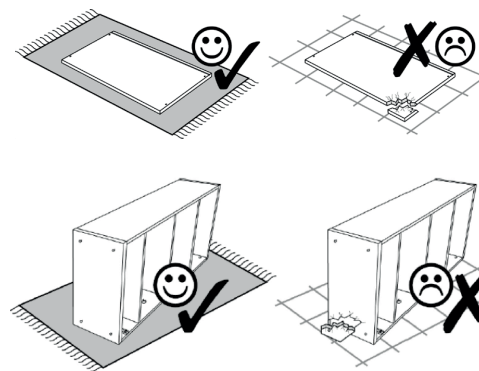

12-5-2021

(D) Montageanleitung	(GB) Assembly Instructions
(FR) Notice de montage	(IT) Istruzioni di montaggio
(NL) Handleiding voor de montage	(PL) Instrukcja montażu
(CZ) Montážní návod	(SK) Návod na montáž
(HU) Szerelési útmutató	(RO) Instrucțiuni de montaj
(TR) Montaj talimatı	(RU) ИНСТРУКЦИЯ ПО МОНТАЖУ

1