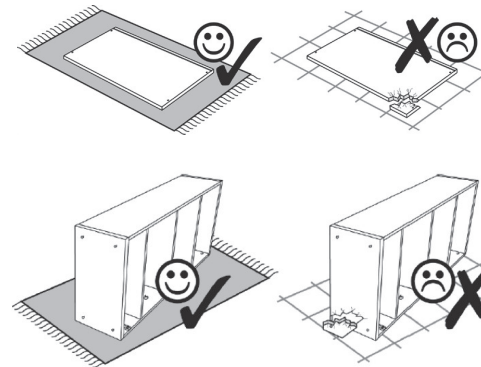

(D) Montageanleitung	(GB) Assembly Instructions
(FR) Notice de montage	(IT) Istruzioni di montaggio
(NL) Handleiding voor de montage	(PL) Instrukcja montażu
(CZ) Montážní návod	(SK) Návod na montáž
(HU) Szerelési útmutató	(RO) Instrucțiuni de montaj
(TR) Montaj talimatı	(RU) ИНСТРУКЦИЯ ПО МОНТАЖУ

1