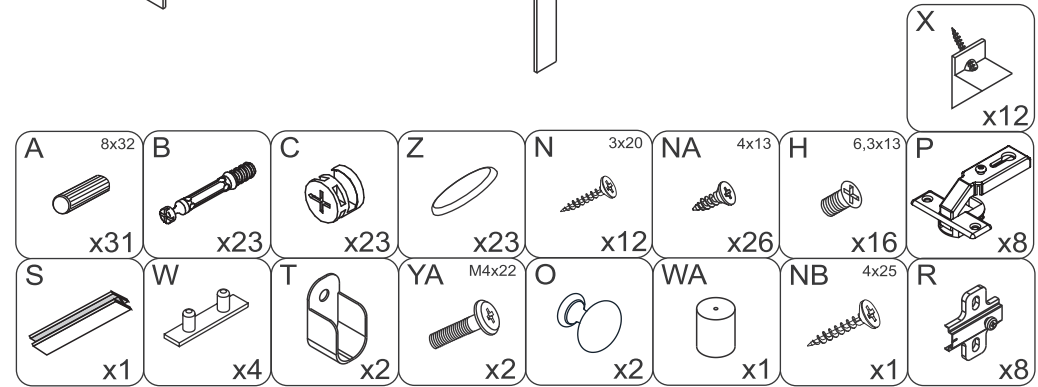

RENE

RSZ 110

03-12-2018

- | | |
|---|-------------------------------------|
| (D) Montageanleitung | (GB) Assembly Instructions |
| (FR) Notice de montage | (IT) Istruzioni di montaggio |
| (NL) Handleiding voor de montage | (PL) Instrukcja montażu |
| (CZ) Montážní návod | (SK) Návod na montáž |
| (HU) Szerelési útmutató | (RO) Instrucțiuni de montaj |
| (TR) Montaj talimatı | (RU) ИНСТРУКЦИЯ ПО МОНТАЖУ |