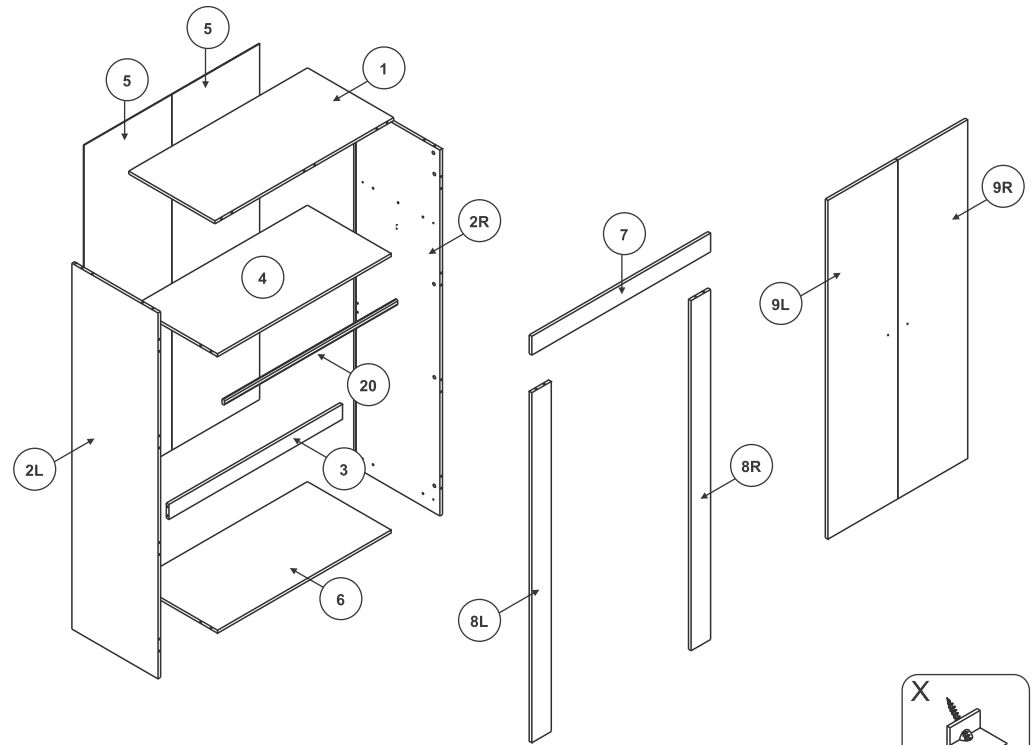

RENE

RSZ 110

03-12-2018

- | | |
|---|-------------------------------------|
| (D) Montageanleitung | (GB) Assembly Instructions |
| (FR) Notice de montage | (IT) Istruzioni di montaggio |
| (NL) Handleiding voor de montage | (PL) Instrukcja montażu |
| (CZ) Montážní návod | (SK) Návod na montáž |
| (HU) Szerelési útmutató | (RO) Instrucțiuni de montaj |
| (TR) Montaj talimatı | (RU) ИНСТРУКЦИЯ ПО МОНТАЖУ |