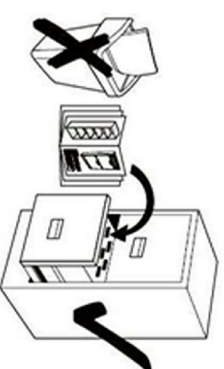

## SSZ90

28.03.2018

- D** Montageanleitung
- FR** Notice de montage
- NL** Handleiding voor de montage
- CZ** Montážní návod
- HU** Szerelési útmutató
- TR** Montaj talimatı
- GB** Assembly Instructions
- IT** Istruzioni di montaggio
- PL** Instrukcja montażu
- SK** Návod na montáž
- RO** Instrucțiunile de montaj
- RU** Инструкции по монтажу

20 min.

1

<b>A</b>	<b>W6</b> L-568mm	<b>X1</b>	
<b>B</b>	<b>Y</b>	<b>X4</b>	
<b>C</b>	<b>X</b>	<b>X17</b>	
<b>H</b>	<b>N</b>	<b>X19</b>	
<b>H</b>	<b>S</b>	<b>X1</b>	
<b>H</b>	<b>C</b>	<b>X24</b>	
<b>H</b>	<b>Z</b>	<b>X24</b>	
<b>H</b>	<b>PBS</b>	<b>X8</b>	
<b>K</b>	<b>A</b>	<b>X32</b>	
<b>K</b>	<b>B</b>	<b>X24</b>	
<b>K</b>	<b>X</b>	<b>X2</b>	
<b>T</b>	<b>N</b>	<b>X2</b>	
<b>PPW</b>	<b>S</b>	<b>X2</b>	
<b>ND</b>	<b>C</b>	<b>X32</b>	
<b>RC</b>	<b>Z</b>	<b>X8</b>	
<b>H</b>	<b>PBS</b>	<b>X16</b>	