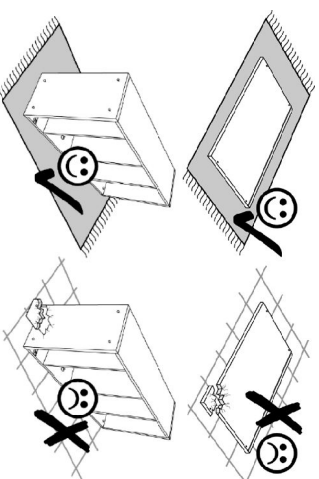

## SSZ90

28.03.2018

- D** Montageanleitung
- FR** Notice de montage
- NL** Handleiding voor de montage
- CZ** Montážní návod
- HU** Szerelési útmutató
- TR** Montaj talimatı
- GB** Assembly Instructions
- IT** Istruzioni di montaggio
- PL** Instrukcja montażu
- SK** Návod na montáž
- RO** Instrucțiunile de montaj
- RU** Инструкции по монтажу

20 min.

1

<b>A</b>	<b>W6</b> L-568mm	<b>X1</b>	
<b>B</b>	<b>Y</b>	<b>X4</b>	
<b>C</b>	<b>X</b>	<b>X17</b>	
<b>H</b>	<b>N</b>	<b>X19</b>	
<b>H</b>	<b>S</b>	<b>X1</b>	
<b>H</b>	<b>C</b>	<b>X24</b>	
<b>H</b>	<b>Z</b>	<b>X24</b>	
<b>H</b>	<b>PBS</b>	<b>X8</b>	
<b>K</b>	<b>A</b>	<b>X32</b>	
<b>K</b>	<b>B</b>	<b>X24</b>	
<b>K</b>	<b>X</b>	<b>X2</b>	
<b>T</b>	<b>N</b>	<b>X2</b>	
<b>PPW</b>	<b>S</b>	<b>X2</b>	
<b>ND</b>	<b>C</b>	<b>X32</b>	
<b>RC</b>	<b>Z</b>	<b>X8</b>	
<b>H</b>	<b>PBS</b>	<b>X16</b>	