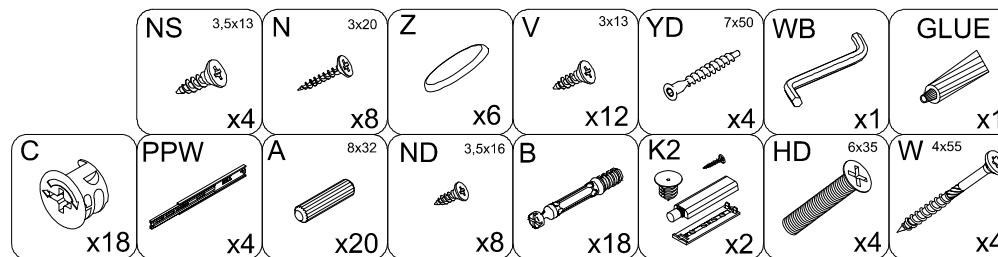

BL104

- (D) Montageanleitung
- (FR) Notice de montage
- (NL) Handleiding voor de montage
- (CZ) Montážní návod
- (HU) Szerelési útmutató
- (TR) Montaj talimatı

- (GB) Assembly Instructions
- (IT) Istruzioni di montaggio
- (PL) Instrukcja montażu
- (SK) Návod na montáž
- (RO) Instrucțiuni de montaj
- (RU) Инструкции по монтажу

1	1038	680	18	x1	1 / 1
2L	680	230	18	x1	1 / 1
2R	680	230	18	x1	1 / 1
3	612	230	18	x1	1 / 1
4	1038	680	18	x1	1 / 1
5	900	40	18	x2	1 / 1
6	638	200	30	x2	1 / 1
7L	496	224	16	x1	1 / 1
7R	496	224	16	x1	1 / 1
8	442	85	18	x2	1 / 1
9	450	304	3	x2	1 / 1
10L	300	100	12	x2	1 / 1
10R	300	100	12	x2	1 / 1