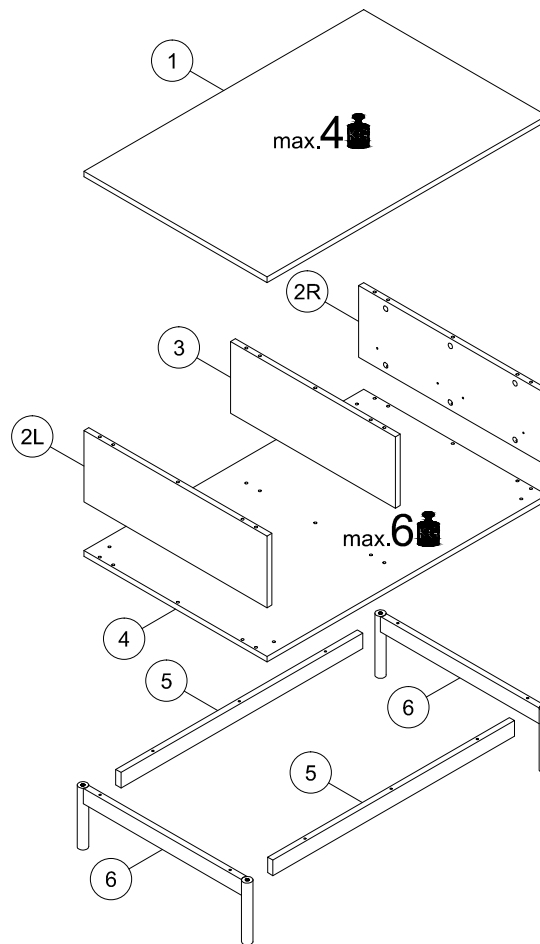

BL104

- (D) Montageanleitung
- (FR) Notice de montage
- (NL) Handleiding voor de montage
- (CZ) Montážní návod
- (HU) Szerelési útmutató
- (TR) Montaj talimatı

- (GB) Assembly Instructions
- (IT) Istruzioni di montaggio
- (PL) Instrukcja montażu
- (SK) Návod na montáž
- (RO) Instrucțiuni de montaj
- (RU) Инструкции по монтажу

1	1038	680	18	x1	1 / 1
2L	680	230	18	x1	1 / 1
2R	680	230	18	x1	1 / 1
3	612	230	18	x1	1 / 1
4	1038	680	18	x1	1 / 1
5	900	40	18	x2	1 / 1
6	638	200	30	x2	1 / 1
7L	496	224	16	x1	1 / 1
7R	496	224	16	x1	1 / 1
8	442	85	18	x2	1 / 1
9	450	304	3	x2	1 / 1
10L	300	100	12	x2	1 / 1
10R	300	100	12	x2	1 / 1

1

2

3

4

5

6

7

8

9

- PPW x4
- A 8x32 x12
- ND 3,5x16 x8

10

- C x9
- Z x3

11

12