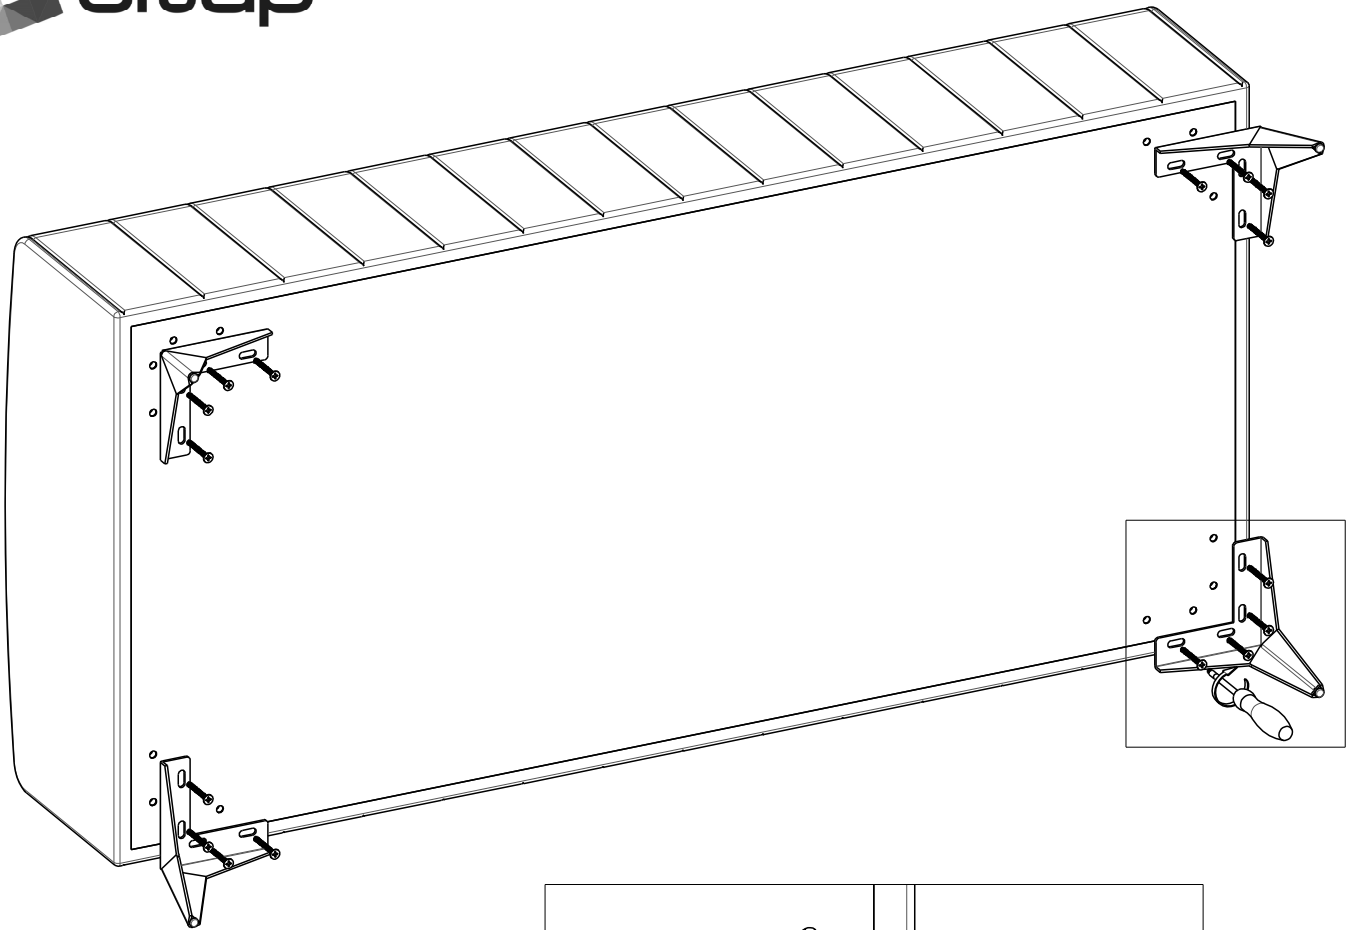

eltap®

LAURENCE PUF

scan QR code

complete
instruction for
assembling
the furniture

4x

16x

15min

ELTAP Spółka z ograniczoną odpowiedzialnością Sp.k.
Mroczeń 203, 63-604 Baranów
www.eltap.com