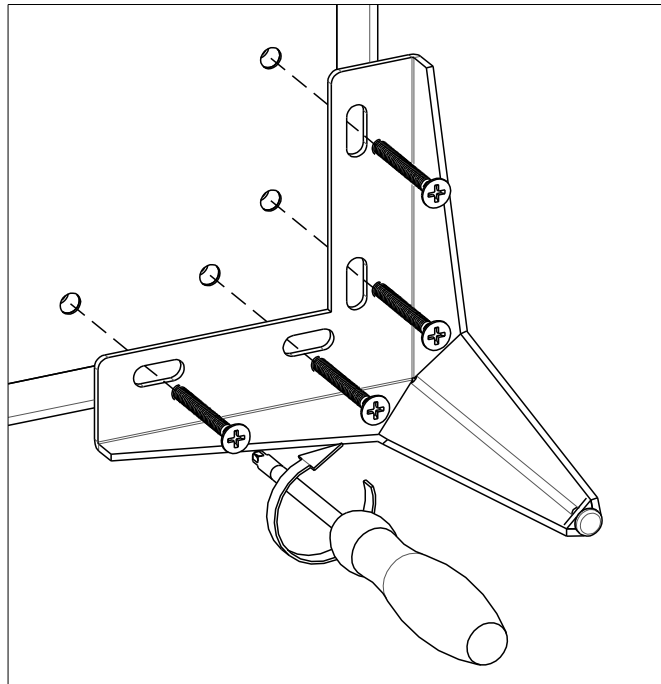

eltap®

LAURENCE PUF

scan QR code

complete
instruction for
assembling
the furniture

4x

16x

15min

ELTAP Spółka z ograniczoną odpowiedzialnością Sp.k.
Mroczeń 203, 63-604 Baranów
www.eltap.com