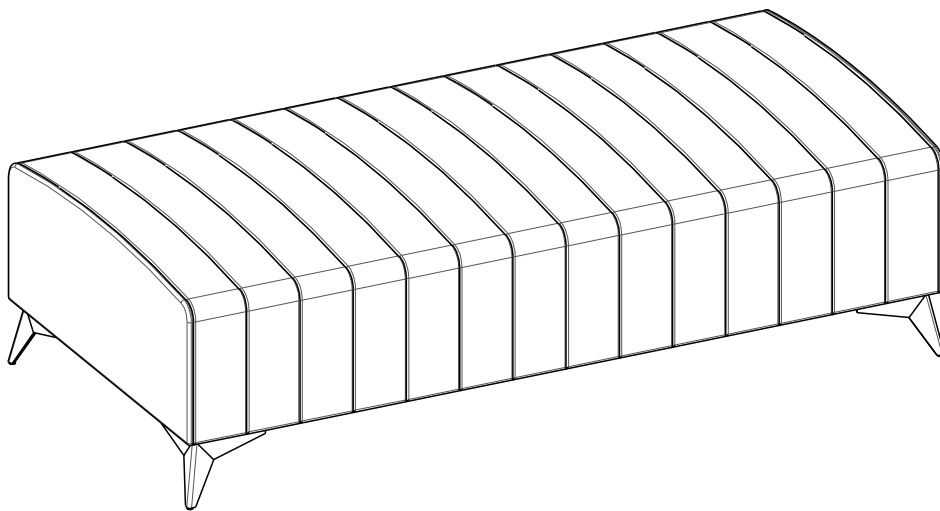

eltap®

LAURENCE PUF

scan QR code

complete
instruction for
assembling
the furniture

4x

16x

15min

ELTAP Spółka z ograniczoną odpowiedzialnością Sp.k.
Mroczeń 203, 63-604 Baranów
www.eltap.com