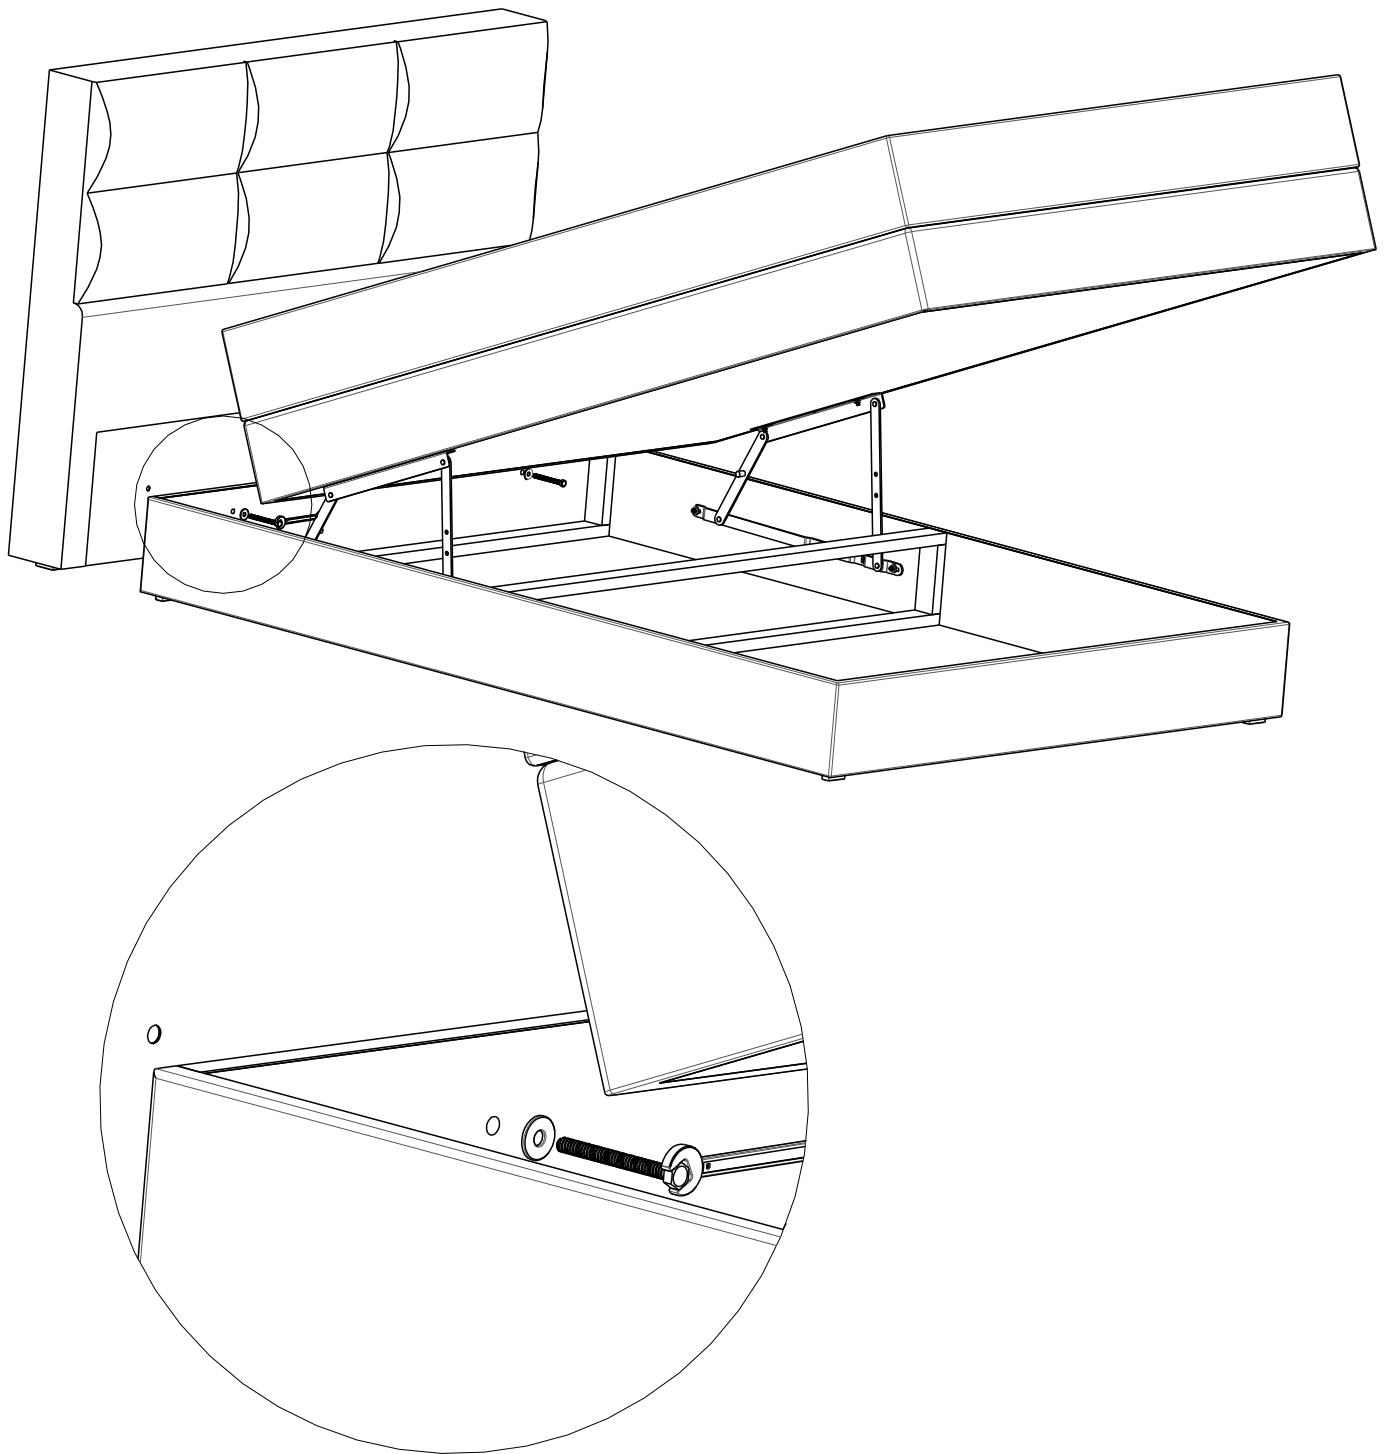

# eltap® KASPED 120,140

scan QR code

complete  
instruction for  
assembling  
the furniture

2x

2x

13"

20min

ELTAP Spółka z ograniczoną odpowiedzialnością Sp.k.  
Mroczeń, ul. Pałacowa 50, 63-604 Baranów  
[www.eltap.com](http://www.eltap.com) [office@eltap.com](mailto:office@eltap.com)