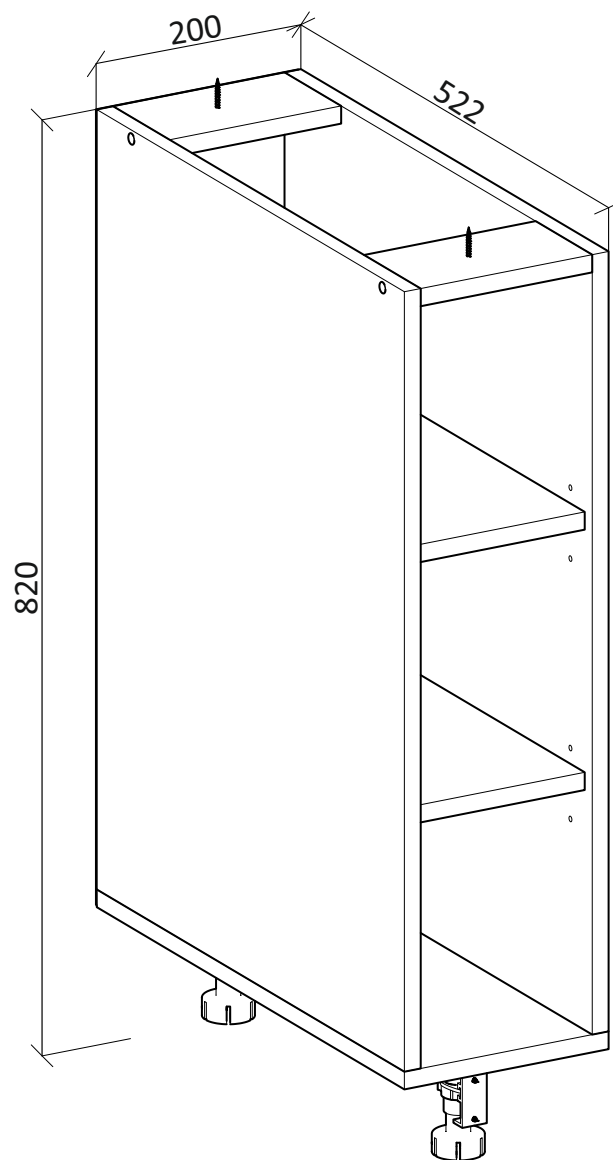

# VENTO

**(RU)** Инструкция по сборке: HO 20/82

**(CZ)** Návod montáž: S 20/82

**(HU)** Szerelési útmutató: A 20/82

**(EN)** Assembly instructions: B 20/82

**(SK)** Návod montáž: S 20/82

**(PL)** Instrukcja montaż: D 20/82;

## 20/82

(RU) № детали	Размер (мм)	Количество (шт)
(CZ) № podrobnosti	Rozměr (mm)	Množství (ks)
(HU) № részletek	Méret (mm)	Mennyiség (db)
(EN) № details	Size (mm)	Quantity (pcs)
(SK) № podrobnosti	Rozmer (mm)	Množstvo (ks)
(PL) № szczegóły	Rozmiar (mm)	Lkość (szt)
1	704 x 522 x 16	1
2	704 x 522 x 16	1
3	168 x 96 x 16	2
4	200 x 522 x 16	1
5	166 x 511 x 16	2
6	718 x 198 x 3	1

D

1

S1

x 8

3.5x16

H

x 2

2