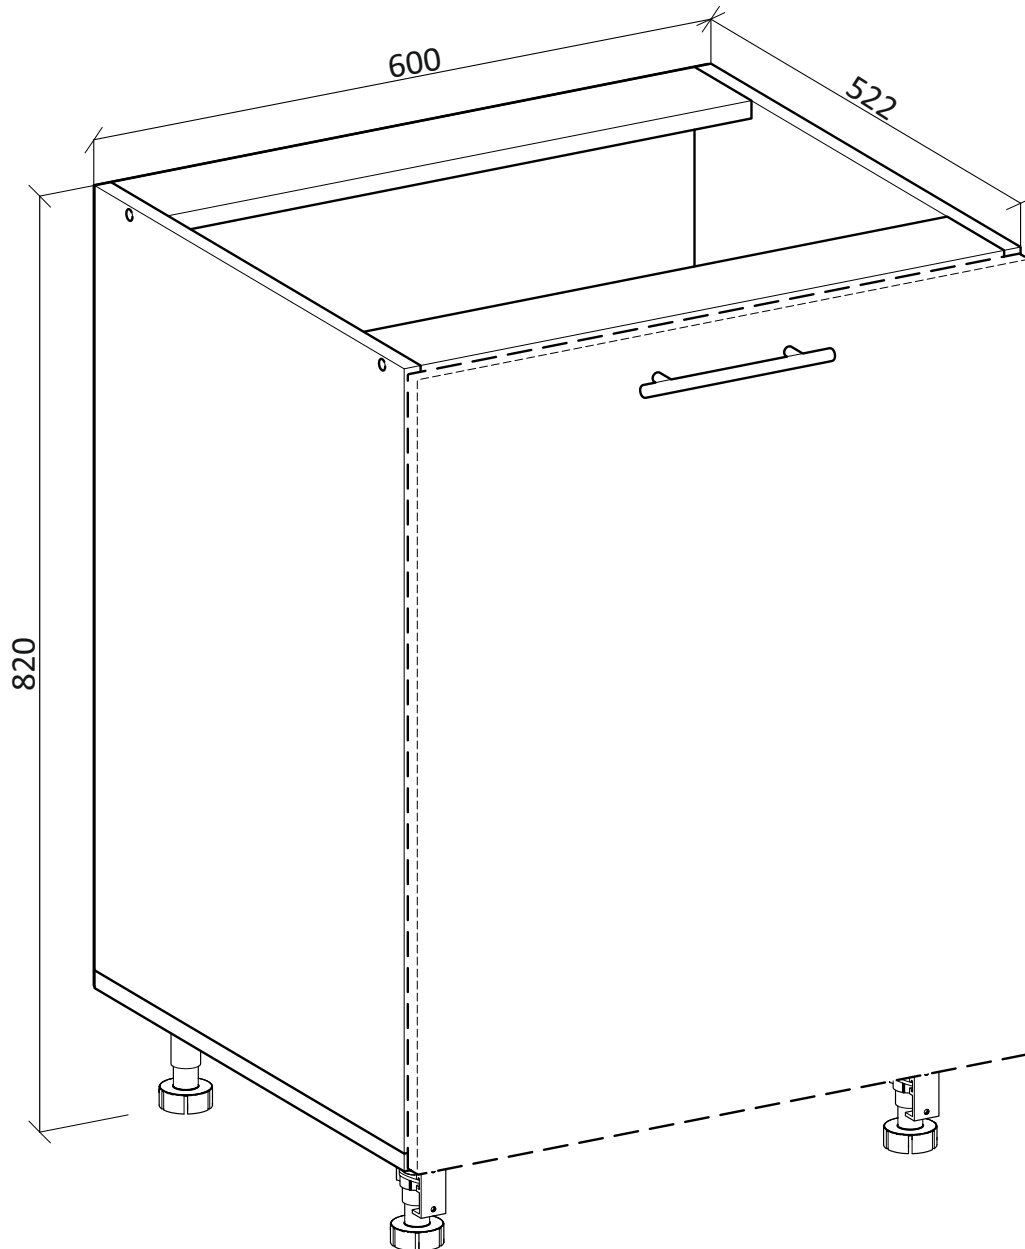

VENTO

(RU) Инструкция по сборке: H1 60/82

(CZ) Návod montáž: S1 60/82

(HU) Szerelési útmutató: A1 60/82

(EN) Assembly instructions: B1 60/82

(SK) Návod montáž: S1 60/82

(PL) Instrukcja montaż: D1 60/82;

VENTO

60/82

(RU) № детали	Размер (мм)	Количество (шт)
(CZ) № podrobnosti	Rozměr (mm)	Množství (ks)
(HU) № részletek	Méret (mm)	Mennyiség (db)
(EN) № details	Size (mm)	Quantity (pcs)
(SK) № podrobnosti	Rozmer (mm)	Množstvo (ks)
(PL) № szczegóły	Rozmiar (mm)	Lkość (szt)
1	704 x 522 x 16	1
2	704 x 522 x 16	1
3	600 x 522 x 16	1
4	568 x 96 x 16	1
5	568 x 96 x 16	1
6	566 x 511 x 16	1
7	718 x 298 x 2.5	2

I

K

Kz

D

1

S1
x 16

3.5x16

H
x 4