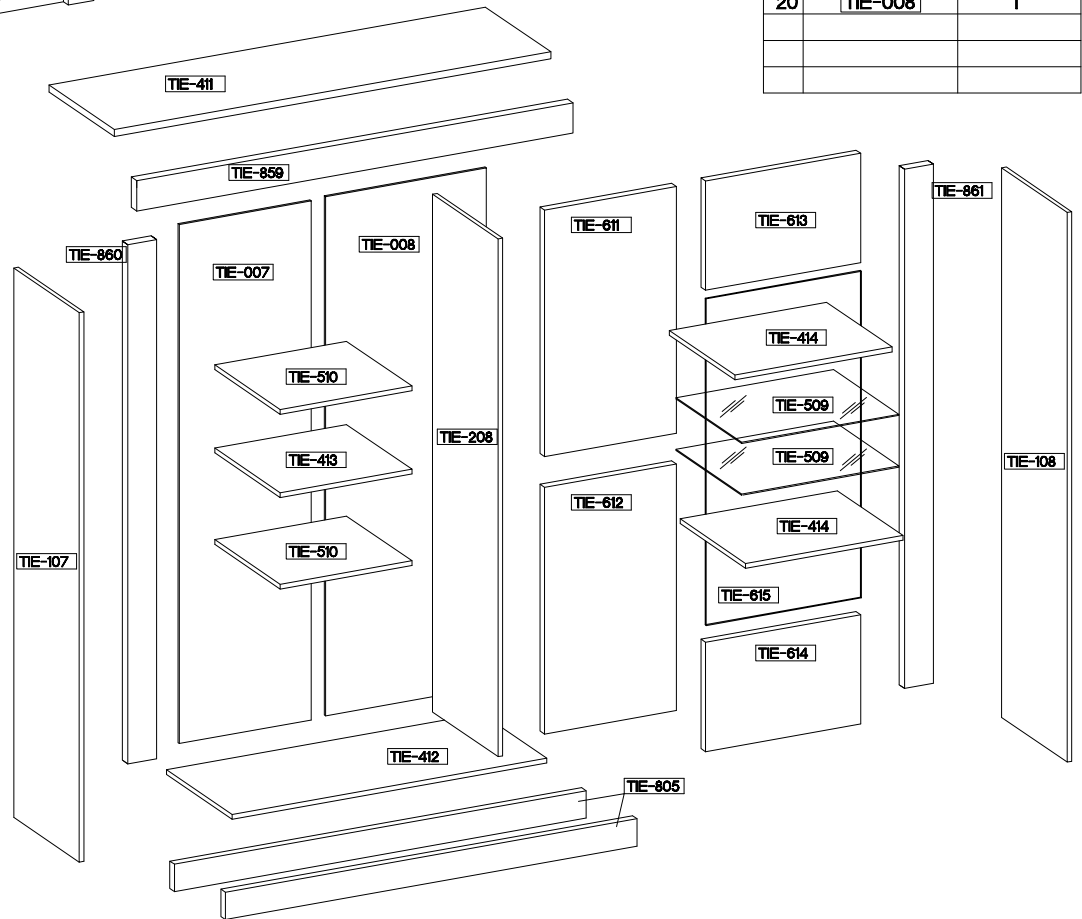

TIENEN-01

#	ART. NR	QUANTITY
1	TIE-411	1
2	TIE-412	1
3	TIE-413	1
4	TIE-414	2
5	TIE-107	1
6	TIE-108	1
7	TIE-208	1
8	TIE-509	2
9	TIE-510	2
10	TIE-611	1
11	TIE-612	1
12	TIE-613	1
13	TIE-614	1
14	TIE-615	1
15	TIE-859	1
16	TIE-860	1
17	TIE-861	1
18	TIE-805	2
19	TIE-007	1
20	TIE-008	1

D1	+15/12mm C	E	+8x30mm A	J4	H-2 H4	+35/90° G6	L	+4.0x16mm P1	S1	M4.0x20mm R2
48	48	48	34	16	8	8	18	16	3	6
F9	O11	4.0x20mm P8		J8						
10	1	15	6							

1

1	6
18x30mm	
A	
10	

X2

2

		18x30mm
2	1	A

3

18x30mm	
	D1
4	10
J4	F9
8	4

 P1 4.0x16mm	 G6 35/90°	 S1 M4.0x20mm	 R2 4.0x20mm
16	8	3	6
 P8 4.0x20mm	 J8		
6	6		