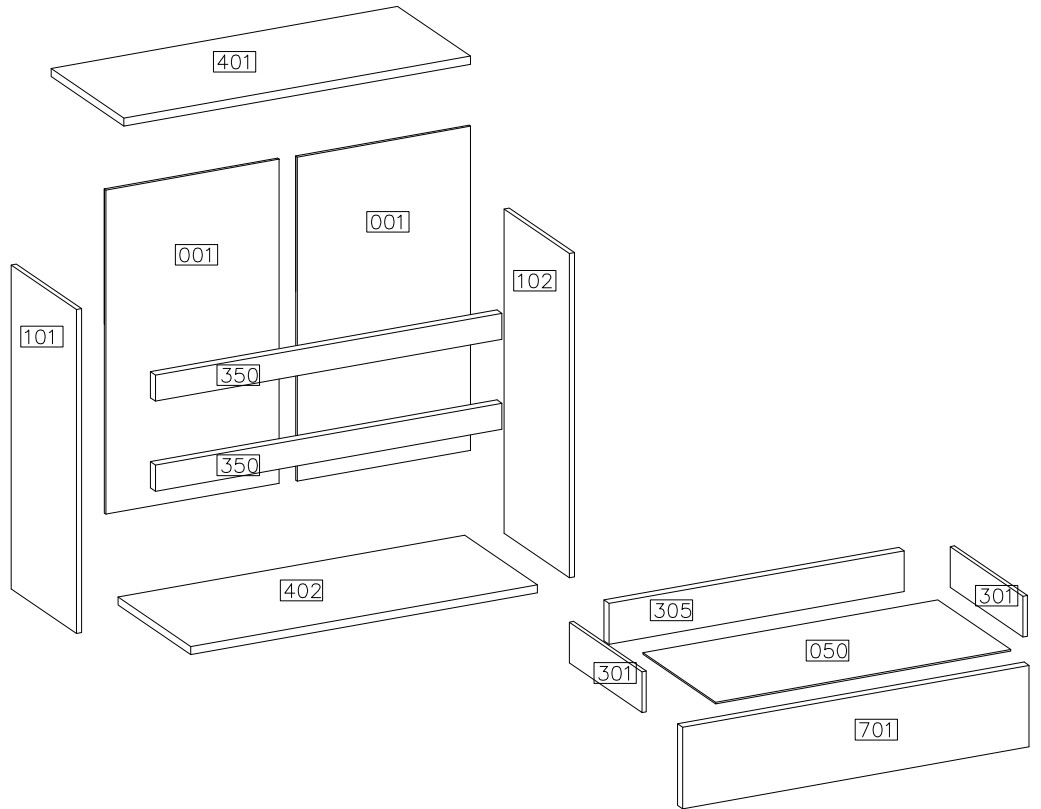

HELIOS/MEDIOLAN

46

#	ART. NR	QUANTITY
1	401	1
2	402	1
3	101	1
4	102	1
5	701	4
6	301	8
7	305	4
8	050	4
9	001	2
10	350	2

	ø15/12mm		ø8x30mm	ø6,3x13mm	ø4.0x16mm
D1	C	E	A	P6	P1
12	12	12	44	16	16
	L-350				
F1	PR	Z1	L	F10	O11
4	4KPL	1	8	50	4

1

2

3

4

5

6

7

8

4x

9

4x

10

4x

11