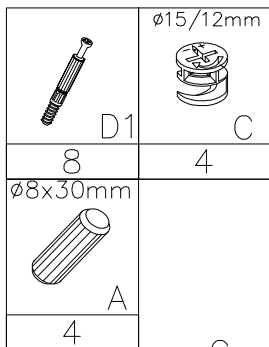

HELIOS/MEDIOLAN

46

#	ART. NR	QUANTITY
1	401	1
2	402	1
3	101	1
4	102	1
5	701	4
6	301	8
7	305	4
8	050	4
9	001	2
10	350	2

	ø15/12mm		ø8x30mm	ø6,3x13mm	ø4.0x16mm
D1	C	E	A	P6	P1
12	12	12	44	16	16
	L-350				
F1	PR	Z1	L	F10	O11
4	4KPL	1	8	50	4

1

2

3

4

5

6

7

8

4x

9

4x

10

4x

11