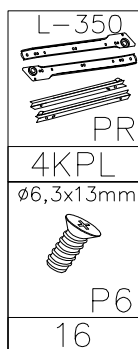

HELIOS/MEDIOLAN

46

#	ART. NR	QUANTITY
1	401	1
2	402	1
3	101	1
4	102	1
5	701	4
6	301	8
7	305	4
8	050	4
9	001	2
10	350	2

	ø15/12mm		ø8x30mm	ø6,3x13mm	ø4.0x16mm
D1	C	E	A	P6	P1
12	12	12	44	16	16
	L-350				
F1	PR	Z1	L	F10	O11
4	4KPL	1	8	50	4

1

2

3

4

5

6

7

8

4x

9

4x

10

4x

11