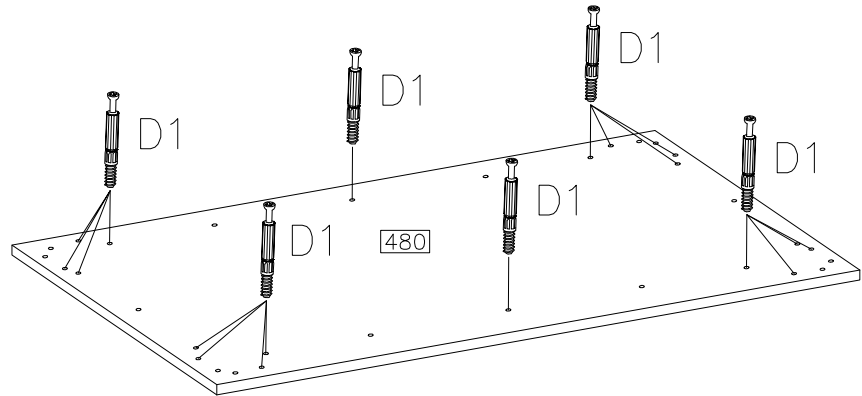

LENS-05

STÓŁ-180

#	ART. NR	QUANTITY
1	480	1
2	950	2
3	960	2
4	150	4
5	151	4
6	152	4
7	153	4

	$\varnothing 15/12\text{mm}$ 		$\varnothing 8 \times 30\text{mm}$ 	$4.0 \times 27\text{mm}$ 	
D1	C	E	A	R2	F9
30	30	18	14	16	8

1

∅8x30mm

A

6

2x

2

D1

18

3

D1

12

∅8x30mm

A

8

2x

2x

4

∅15/12mm

C

12

2x

2x

5

6