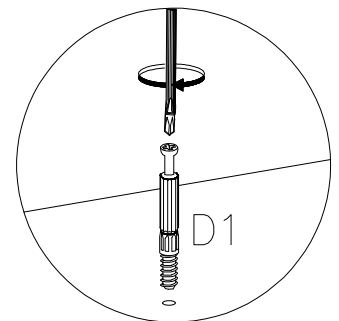

LENS-05

STÓŁ-180

#	ART. NR	QUANTITY
1	480	1
2	950	2
3	960	2
4	150	4
5	151	4
6	152	4
7	153	4

	$\varnothing 15/12\text{mm}$ 		$\varnothing 8 \times 30\text{mm}$ 	$4.0 \times 27\text{mm}$ 	
D1	C	E	A	R2	F9
30	30	18	14	16	8

1

∅8x30mm

A

6

2x

2

D1

18

3

D1

12

∅8x30mm

A

8

2x

2x

4

∅15/12mm

C

12

2x

2x

5

6