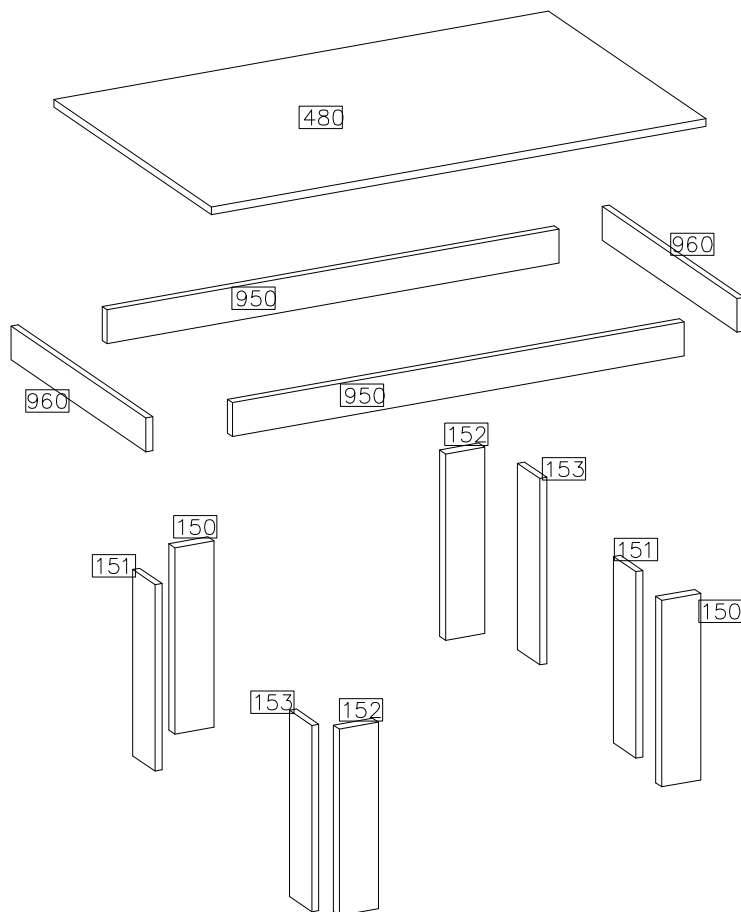

LENS-05

STÓŁ-180

#	ART. NR	QUANTITY
1	480	1
2	950	2
3	960	2
4	150	4
5	151	4
6	152	4
7	153	4

	$\varnothing 15/12\text{mm}$ 		$\varnothing 8 \times 30\text{mm}$ 	$4.0 \times 27\text{mm}$ 	
D1	C	E	A	R2	F9
30	30	18	14	16	8

1

∅8x30mm

A

6

2x

2

D1

18

3

D1

12

∅8x30mm

A

8

2x

2x

4

∅15/12mm

C

12

2x

2x

5

6