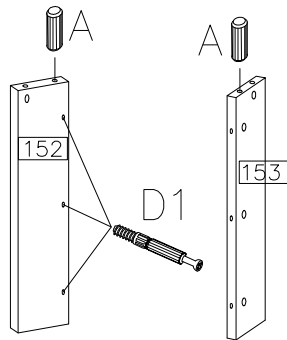

LENS-05

STÓŁ-180

#	ART. NR	QUANTITY
1	480	1
2	950	2
3	960	2
4	150	4
5	151	4
6	152	4
7	153	4

	$\varnothing 15/12\text{mm}$ 		$\varnothing 8 \times 30\text{mm}$ 	$4.0 \times 27\text{mm}$ 	
D1	C	E	A	R2	F9
30	30	18	14	16	8

1

∅8x30mm

A

6

2x

2

D1

18

3

D1

12

∅8x30mm

A

8

2x

2x

4

∅15/12mm

C

12

2x

2x

5

6