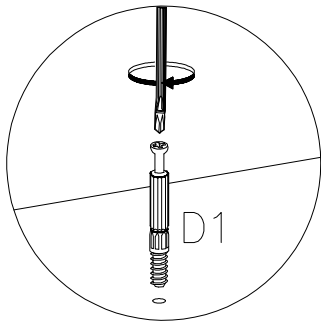

LENS-05

STÓŁ-180

#	ART. NR	QUANTITY
1	480	1
2	950	2
3	960	2
4	150	4
5	151	4
6	152	4
7	153	4

	$\varnothing 15/12\text{mm}$ 		$\varnothing 8 \times 30\text{mm}$ 	$4.0 \times 27\text{mm}$ 	
D1	C	E	A	R2	F9
30	30	18	14	16	8

1

∅8x30mm

A

6

2x

2

D1

18

3

D1

12

∅8x30mm

A

8

2x

2x

4

∅15/12mm

C

12

2x

2x

5

6