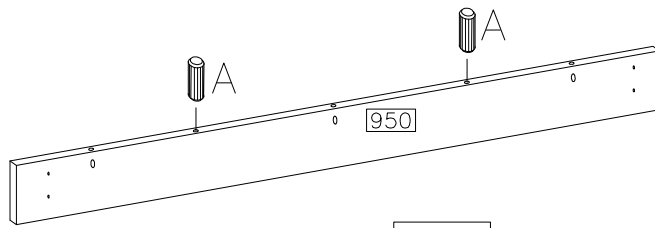

LENS-05

STÓŁ-180

#	ART. NR	QUANTITY
1	480	1
2	950	2
3	960	2
4	150	4
5	151	4
6	152	4
7	153	4

	$\varnothing 15/12\text{mm}$ 		$\varnothing 8 \times 30\text{mm}$ 	$4.0 \times 27\text{mm}$ 	
D1	C	E	A	R2	F9
30	30	18	14	16	8

1

∅8x30mm

A

6

2x

2

D1

18

3

D1

12

∅8x30mm

A

8

2x

2x

4

∅15/12mm

C

12

2x

2x

5

6