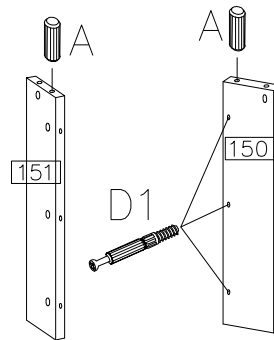

LENS-05

STÓŁ-180

#	ART. NR	QUANTITY
1	480	1
2	950	2
3	960	2
4	150	4
5	151	4
6	152	4
7	153	4

	$\varnothing 15/12\text{mm}$ 		$\varnothing 8 \times 30\text{mm}$ 	$4.0 \times 27\text{mm}$ 	
D1	C	E	A	R2	F9
30	30	18	14	16	8

1

∅8x30mm

A

6

2x

2

D1

18

3

D1

12

∅8x30mm

A

8

2x

2x

4

∅15/12mm

C

12

2x

2x

5

6