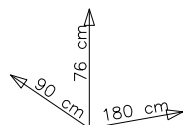

LENS-05

STÓŁ-180

#	ART. NR	QUANTITY
1	480	1
2	950	2
3	960	2
4	150	4
5	151	4
6	152	4
7	153	4

	$\varnothing 15/12\text{mm}$ 		$\varnothing 8 \times 30\text{mm}$ 	$4.0 \times 27\text{mm}$ 	
D1	C	E	A	R2	F9
30	30	18	14	16	8

1

∅8x30mm

A

6

2x

2

D1

18

3

D1

12

∅8x30mm

A

8

2x

2x

4

∅15/12mm

C

12

2x

2x

5

6