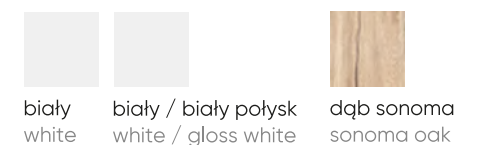

LEDUSB1P
wewnętrzna lampka
z gniazdem USB, 1 szt.
internal lamp with
a USB port, 1 piece

LEDUSB2P
wewnętrzna lampka
z gniazdem USB, 2 szt.
internal lamp with
a USB port, 2 pieces

sprzedaż w wybranych,
licencjonowanych punktach sprzedaży
sold in selected, licenced stores

oświetlenie w opcji dodatkowej
optional lighting

kolorystyka: colours: