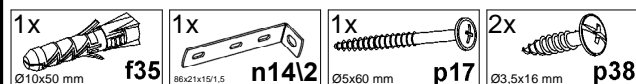

KASPIAN

S128-KOM4D

A	B	C1	C2	C3	D
1	S508-0017	482	482	15	2/2
2	S508-0018	482	482	15	2/2
3	S508-1024	1080	396	36	1/2
4	S508-1025	1080	396	36	1/2
5	S508-1026	503,5	354,	15	1/2
6	S508-2005	1046	399	36	1/2
7	S508-3010	1009	370	15	1/2
8	S508-3011	1009	370	15	1/2
9	S508-4007	1009,	60	15	1/2
10	S508-9003	1051	519	2,5	1/2
11	S508-9004	1051	519	2,5	1/2
12	ZN1-501	65	38	38	1/2