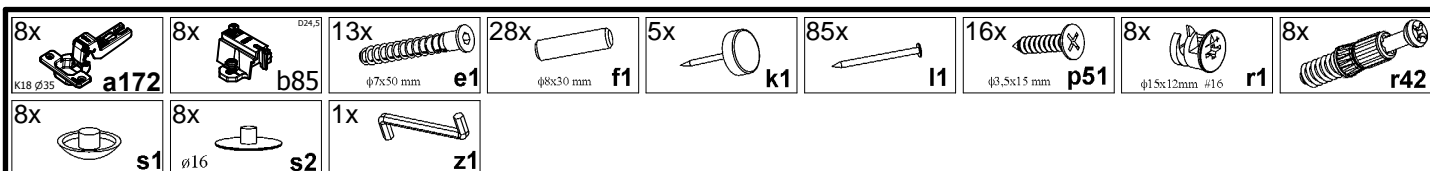

KASPIAN

S128-KOM4D

A	B	C1	C2	C3	D
1	S508-0017	482	482	15	2/2
2	S508-0018	482	482	15	2/2
3	S508-1024	1080	396	36	1/2
4	S508-1025	1080	396	36	1/2
5	S508-1026	503,5	354,	15	1/2
6	S508-2005	1046	399	36	1/2
7	S508-3010	1009	370	15	1/2
8	S508-3011	1009	370	15	1/2
9	S508-4007	1009,	60	15	1/2
10	S508-9003	1051	519	2,5	1/2
11	S508-9004	1051	519	2,5	1/2
12	ZN1-501	65	38	38	1/2