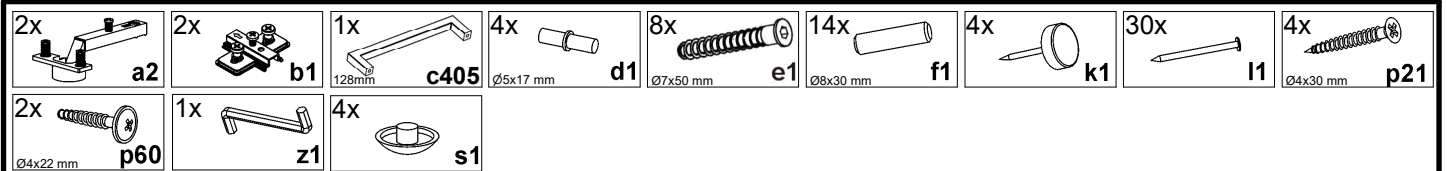

Junona Line

K24-D1D/40/82 L/P

A	B	C	D	
1	K24-107	820	450	1/3
2	K24-108	820	450	1/3
3	K24-203	400	600	2/3
4	K24-307	369	450	1/3
5	K24-308	368	430	1/3
6	K24-411	369	70	1/3
7	K24-412	369	70	1/3
8	K24-413	369	100	1/3
9	K22-906	715	393	1/3