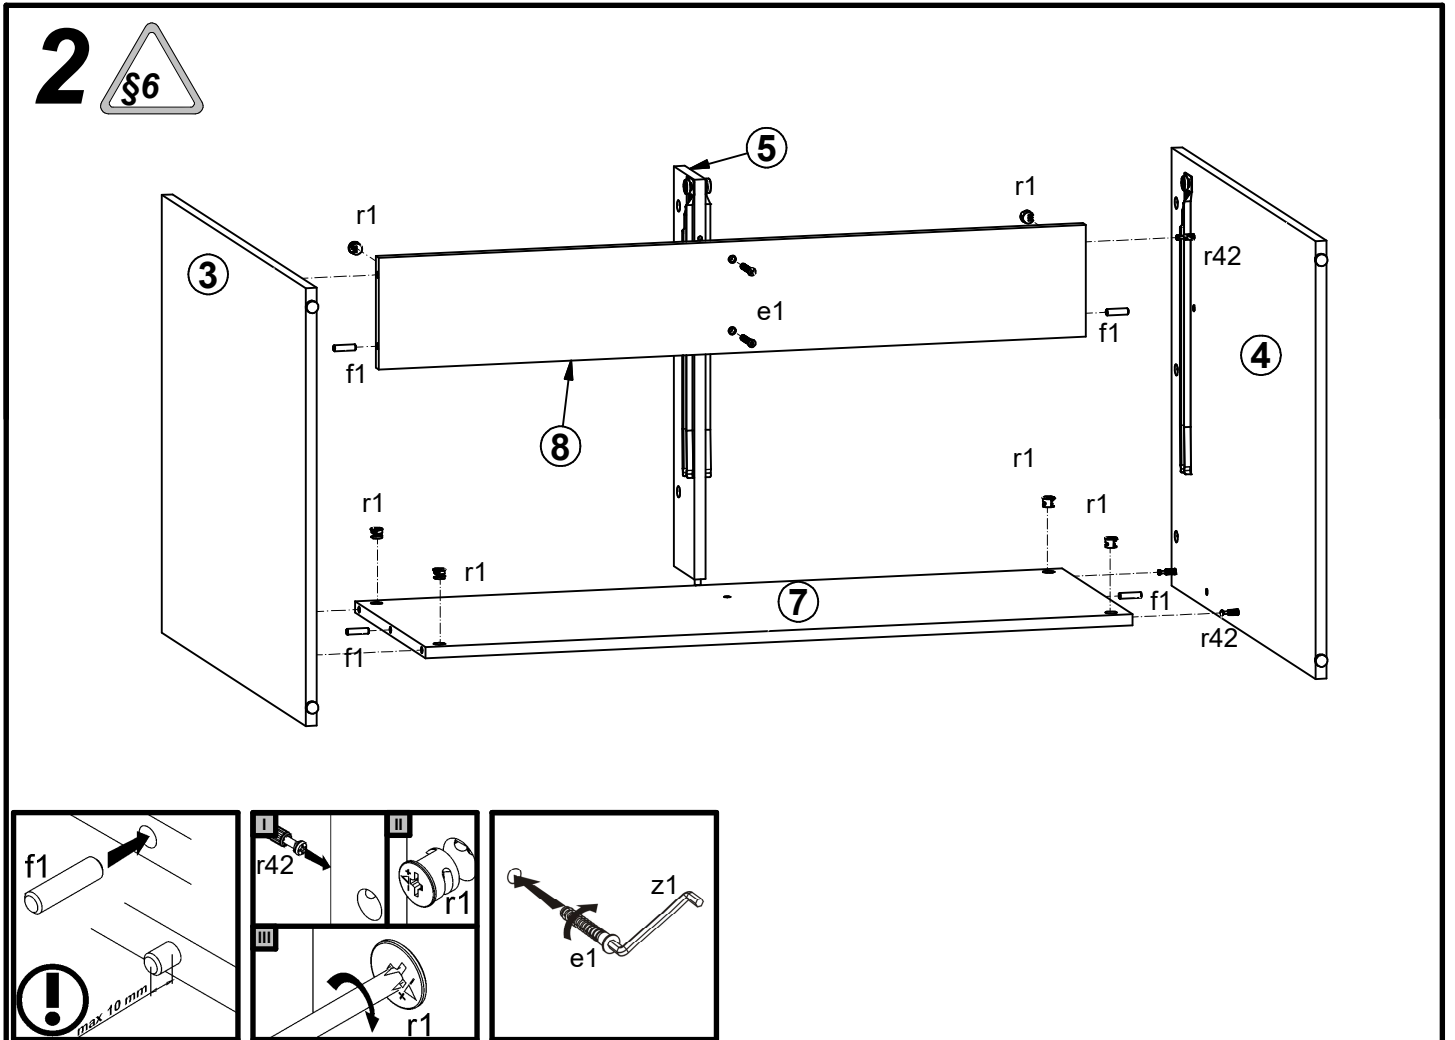

A

NEPO Plus

S435-BIU2S

A	B	C	D	
1	S435-0019	480	112	2/2
2	S435-0020	480	112	2/2
3	S435-1032	736	588	1/2
4	S435-1033	736	588	1/2
5	S435-1034	106	537	1/2
6	S435-2012	1000	590	1/2
7	S435-4021	968	360	1/2
8	S435-4022	968	150	1/2
9	S435-9008	449	407	1/2
10	ZS7-5012	427	75	1/2
11	S435-5057	400	75	1/2
12	S435-5058	400	75	1/2

2x 128 mm c310	2x Ø7x50 mm e1	9x Ø6x13 mm e3	8x Ø5x9 mm e19	11x Ø8x30 mm f1	8x Ø6.5x40 mm f25	4x k1	6x Ø3.5x16 mm p38	3x Ø3x12 mm p54
4x Ø4x25 mm p87	15x Ø15x12 mm #16 r1	8x Ø12x10.5 mm #12 r15	23x 20/11 r42	2x 400 mm w5\CL	2x 400 mm w5\CR	2x 400 mm w5\DL	2x 400 mm w5\DR	2x Ø16 s2
1x 4 mm z1								