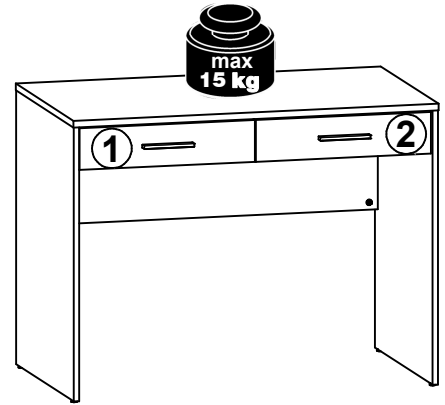

A

NEPO Plus

S435-BIU2S

A	B	C	D	
1	S435-0019	480	112	2/2
2	S435-0020	480	112	2/2
3	S435-1032	736	588	1/2
4	S435-1033	736	588	1/2
5	S435-1034	106	537	1/2
6	S435-2012	1000	590	1/2
7	S435-4021	968	360	1/2
8	S435-4022	968	150	1/2
9	S435-9008	449	407	1/2
10	ZS7-5012	427	75	1/2
11	S435-5057	400	75	1/2
12	S435-5058	400	75	1/2

2x 128 mm c310	2x Ø7x50 mm e1	9x Ø6x13 mm e3	8x Ø5x9 mm e19	11x Ø8x30 mm f1	8x Ø6.5x40 mm f25	4x k1	6x Ø3.5x16 mm p38	3x Ø3x12 mm p54
4x Ø4x25 mm p87	15x Ø15x12 mm #16 r1	8x Ø12x10.5 mm #12 r15	23x 20/11 r42	2x 400 mm w5\CL	2x 400 mm w5\CR	2x 400 mm w5\DL	2x 400 mm w5\DR	2x Ø16 s2
1x 4 mm z1								