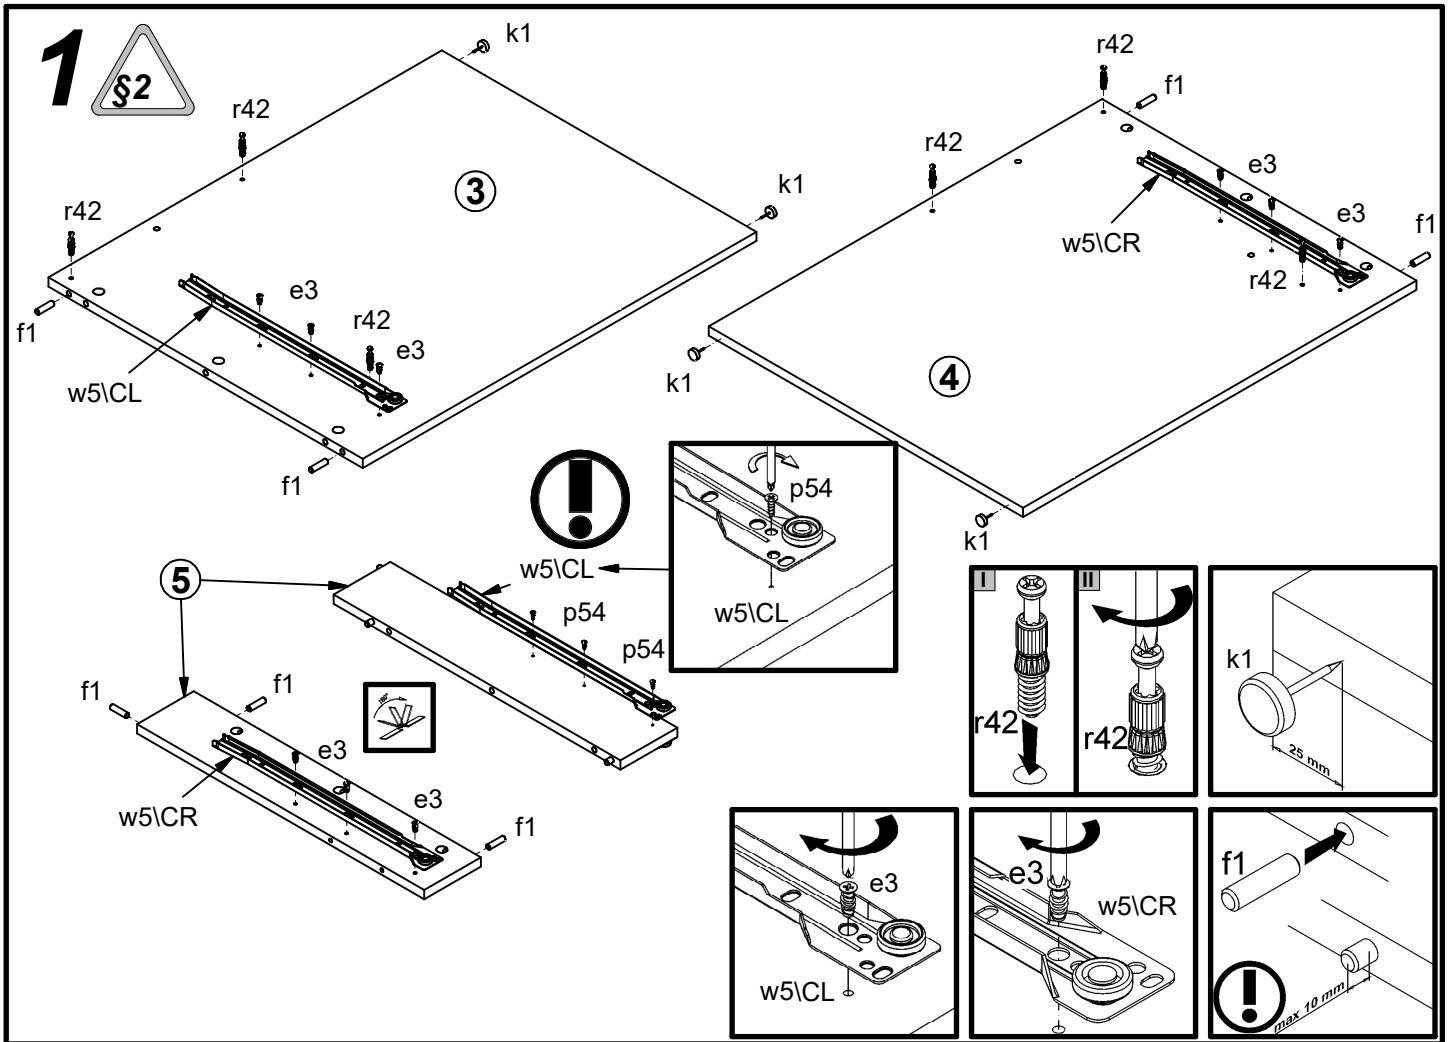

A

NEPO Plus

S435-BIU2S

A	B	C	D	
1	S435-0019	480	112	2/2
2	S435-0020	480	112	2/2
3	S435-1032	736	588	1/2
4	S435-1033	736	588	1/2
5	S435-1034	106	537	1/2
6	S435-2012	1000	590	1/2
7	S435-4021	968	360	1/2
8	S435-4022	968	150	1/2
9	S435-9008	449	407	1/2
10	ZS7-5012	427	75	1/2
11	S435-5057	400	75	1/2
12	S435-5058	400	75	1/2

2x 128 mm c310	2x Ø7x50 mm e1	9x Ø6x13 mm e3	8x Ø5x9 mm e19	11x Ø8x30 mm f1	8x Ø6.5x40 mm f25	4x k1	6x Ø3.5x16 mm p38	3x Ø3x12 mm p54
4x Ø4x25 mm p87	15x Ø15x12 mm #16 r1	8x Ø12x10.5 mm #12 r15	23x 20/11 r42	2x 400 mm w5\CL	2x 400 mm w5\CR	2x 400 mm w5\DL	2x 400 mm w5\DR	2x Ø16 s2
1x 4 mm z1								

3

4

5