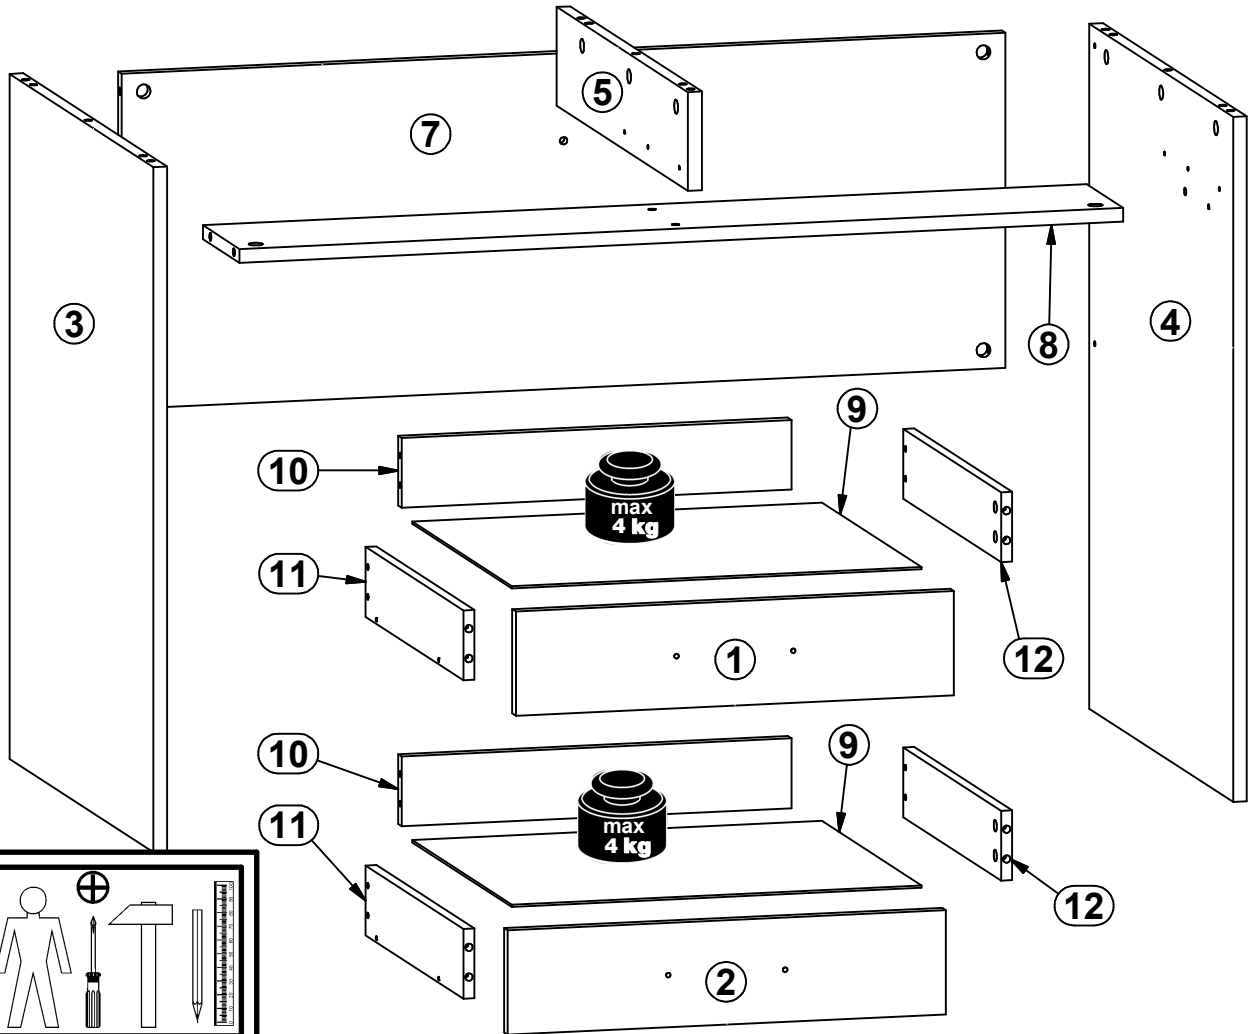

A

NEPO Plus

S435-BIU2S

A	B	C	D	
1	S435-0019	480	112	2/2
2	S435-0020	480	112	2/2
3	S435-1032	736	588	1/2
4	S435-1033	736	588	1/2
5	S435-1034	106	537	1/2
6	S435-2012	1000	590	1/2
7	S435-4021	968	360	1/2
8	S435-4022	968	150	1/2
9	S435-9008	449	407	1/2
10	ZS7-5012	427	75	1/2
11	S435-5057	400	75	1/2
12	S435-5058	400	75	1/2

2x 128 mm c310	2x Ø7x50 mm e1	9x Ø6x13 mm e3	8x Ø5x9 mm e19	11x Ø8x30 mm f1	8x Ø6.5x40 mm f25	4x k1	6x Ø3.5x16 mm p38	3x Ø3x12 mm p54
4x Ø4x25 mm p87	15x Ø15x12 mm #16 r1	8x Ø12x10.5 mm #12 r15	23x 20/11 r42	2x 400 mm w5\CL	2x 400 mm w5\CR	2x 400 mm w5\DL	2x 400 mm w5\DR	2x Ø16 s2
1x 4 mm z1								