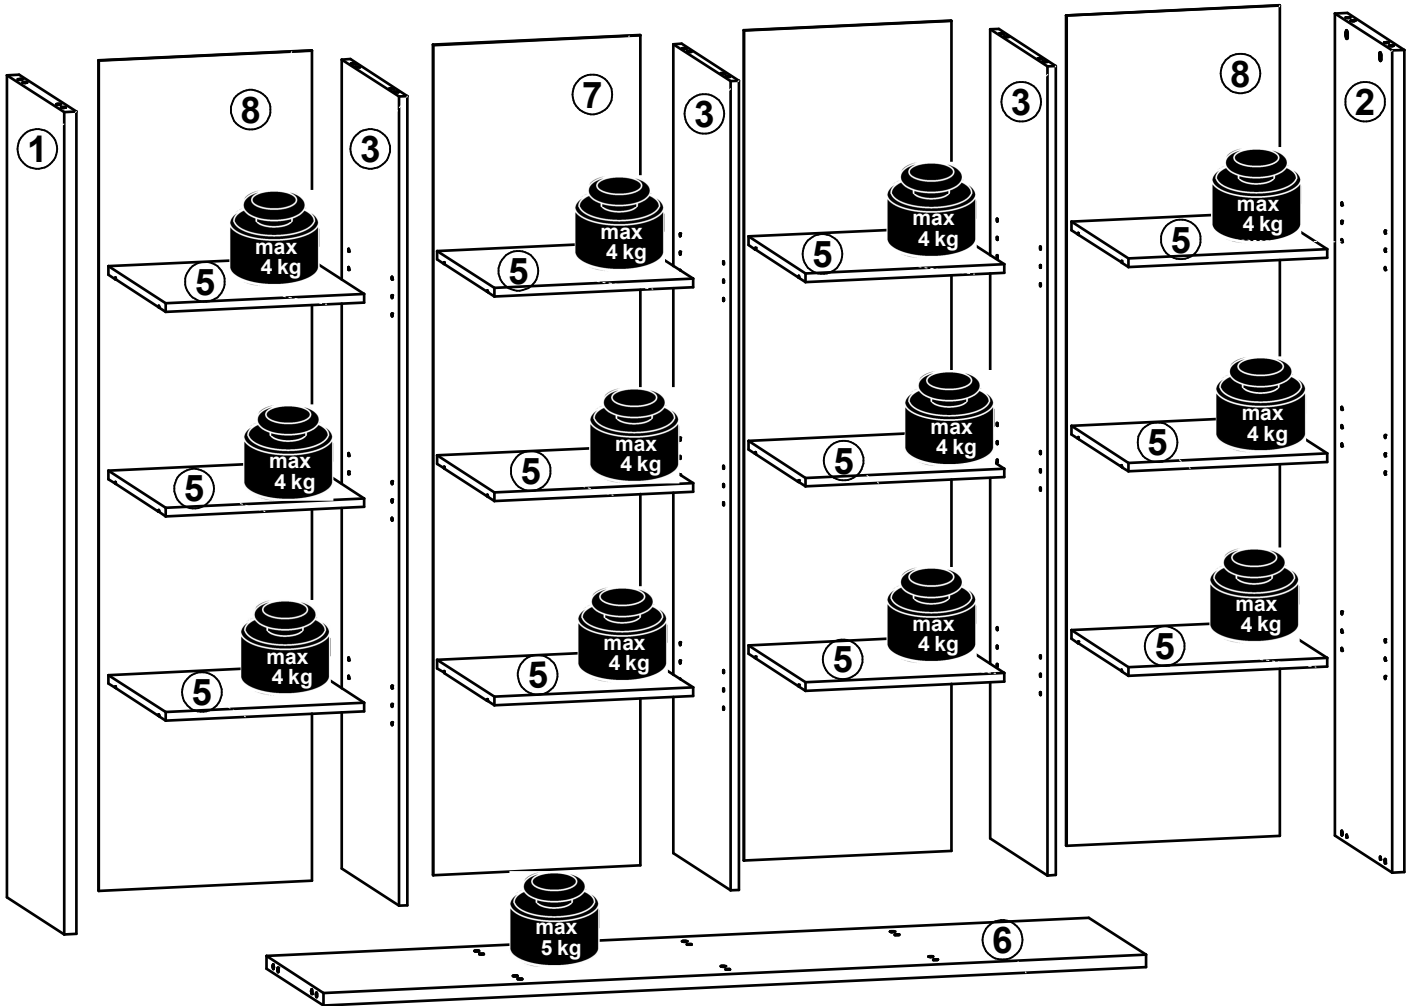

A

NEPO Plus

S435-REG/15/16

A	B	C	D
1	S435-1046	1436,	380, 1/4
2	S435-1047	1436,	380, 1/4
3	S435-1048	1413,	380, 2/4
4	S435-2020	1510,	381, 2/4
5	S435-3034	354	379 3/4 4/4
6	S435-3036	1465,	380, 2/4
7	S435-9016	1450	369 1/4
8	S435-9017	1450	380 1/4

48x Ø5x17 mm d1	6x Ø7x50 mm e1	20x Ø8x30 mm f1	7x k1	155x 1.4x20 mm l1	14x Ø15x12 mm #16 r1	14x 20/11 r42	6x Ø16 s2	4x Ø15 s51
1x 4 mm z1	1x n26\1	1x Ø3.5x16 mm p38						

1 

2

3

4

5