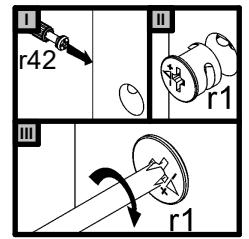

A

NEPO Plus

S435-REG/15/16

A	B	C	D
1	S435-1046	1436,	380, 1/4
2	S435-1047	1436,	380, 1/4
3	S435-1048	1413,	380, 2/4
4	S435-2020	1510,	381, 2/4
5	S435-3034	354	379 3/4 4/4
6	S435-3036	1465,	380, 2/4
7	S435-9016	1450	369 1/4
8	S435-9017	1450	380 1/4

48x Ø5x17 mm d1	6x Ø7x50 mm e1	20x Ø8x30 mm f1	7x k1	155x 1.4x20 mm l1	14x Ø15x12 mm #16 r1	14x 20/11 r42	6x Ø16 s2	4x Ø15 s51
1x 4 mm z1	1x n26\1	1x Ø3.5x16 mm p38						

1 

2

3

4

5