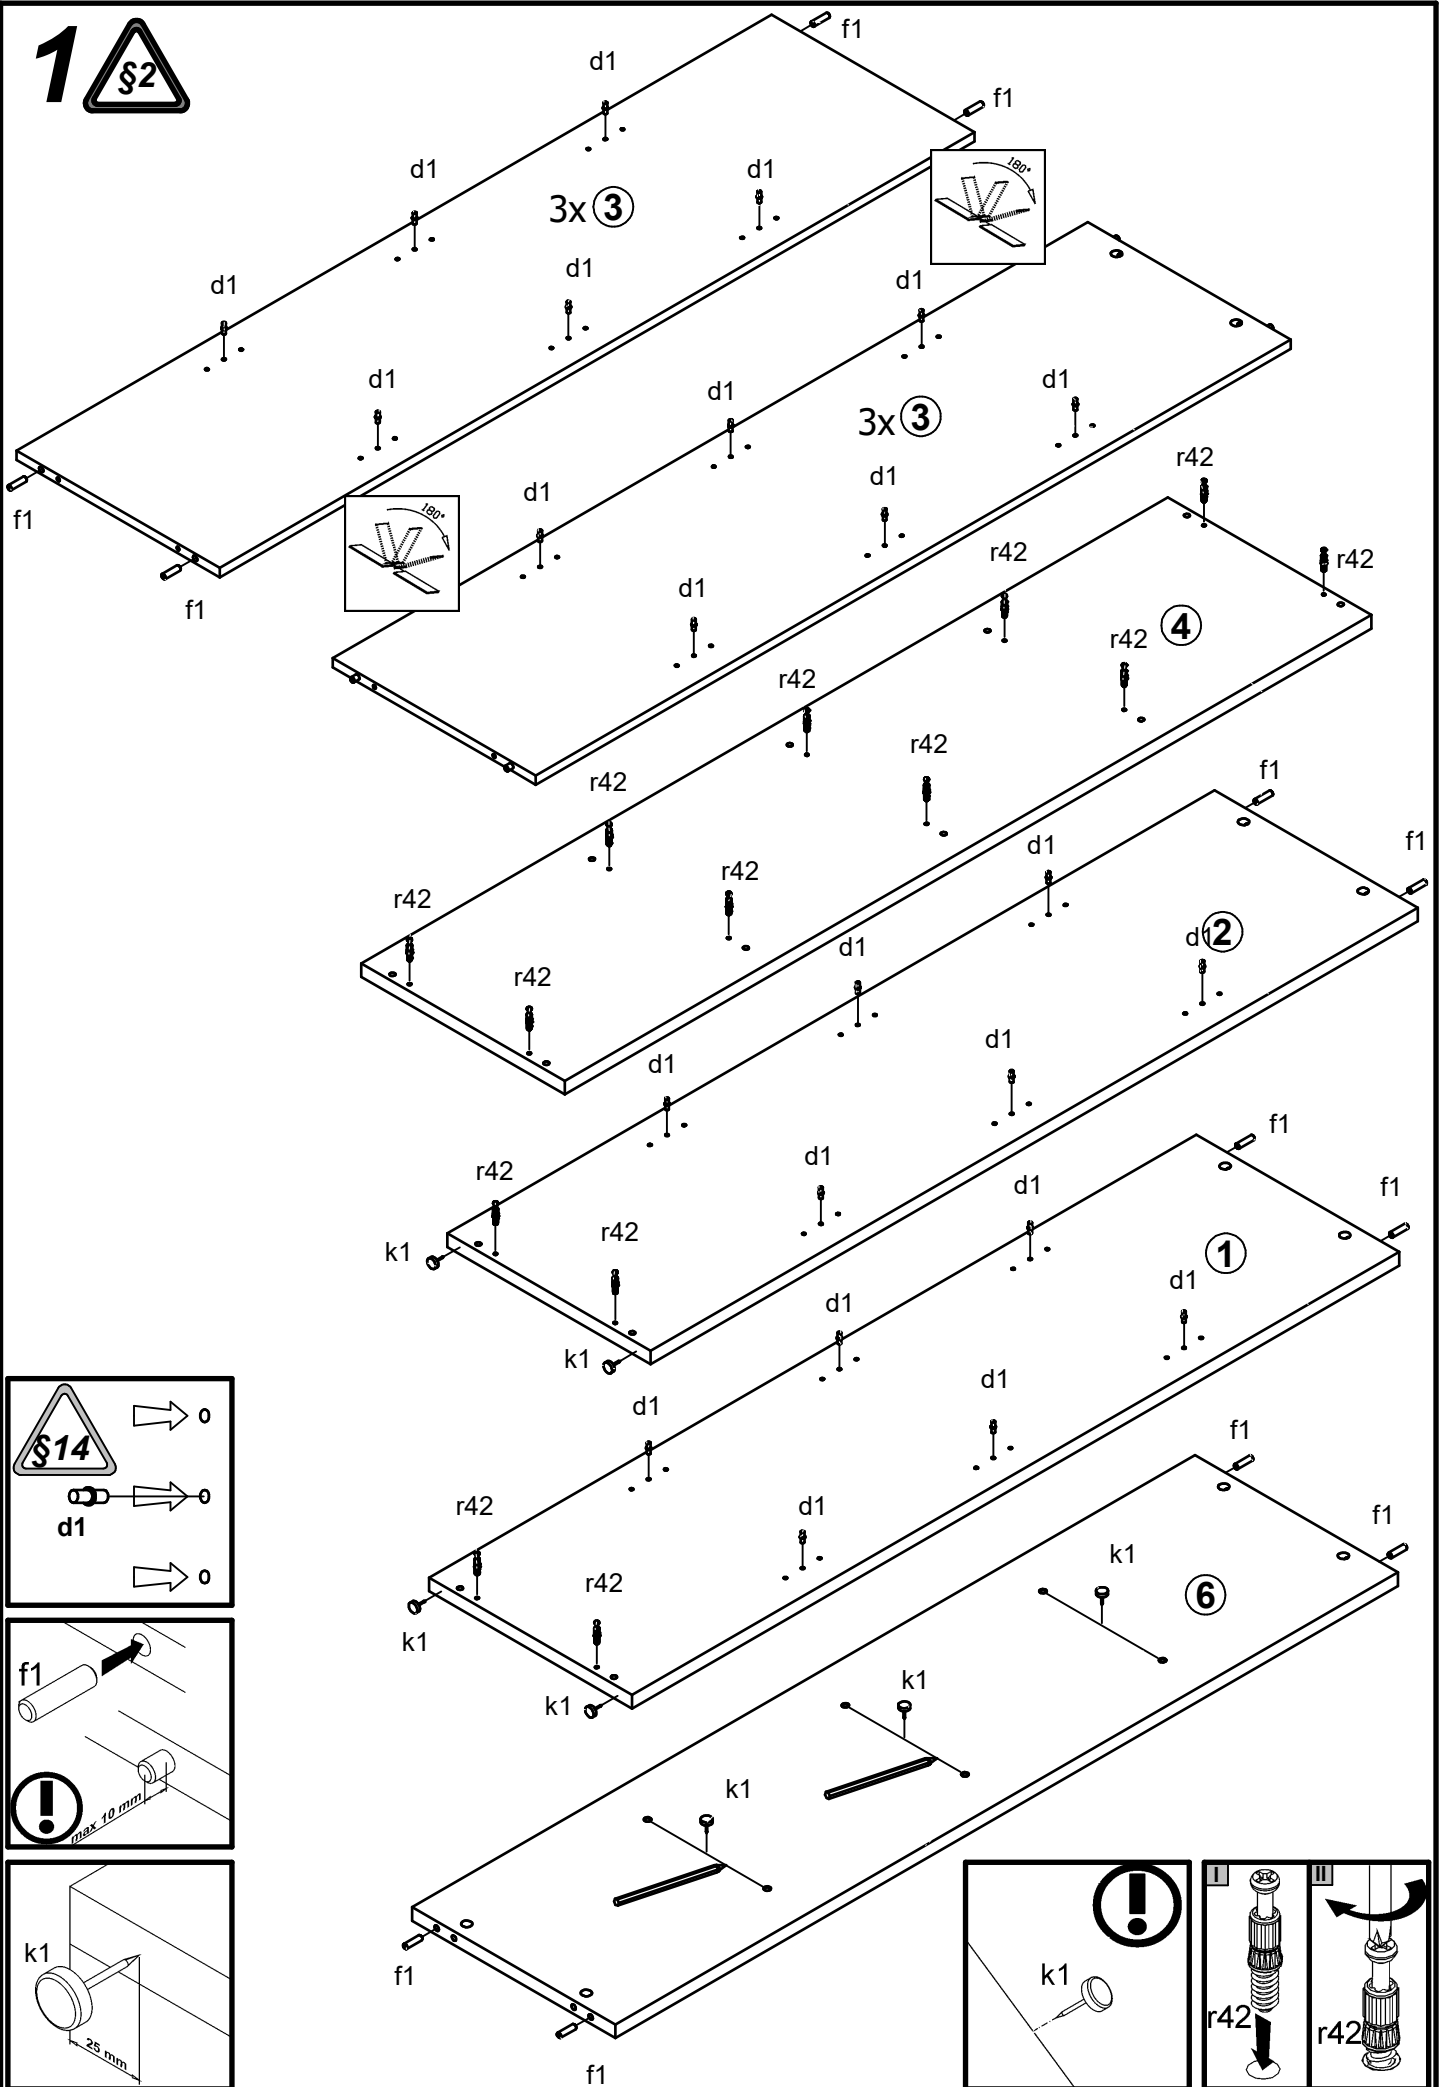

A

NEPO Plus

S435-REG/15/16

A	B	C	D
1	S435-1046	1436,	380, 1/4
2	S435-1047	1436,	380, 1/4
3	S435-1048	1413,	380, 2/4
4	S435-2020	1510,	381, 2/4
5	S435-3034	354	379 3/4 4/4
6	S435-3036	1465,	380, 2/4
7	S435-9016	1450	369 1/4
8	S435-9017	1450	380 1/4

48x Ø5x17 mm d1	6x Ø7x50 mm e1	20x Ø8x30 mm f1	7x k1	155x 1.4x20 mm l1	14x Ø15x12 mm #16 r1	14x 20/11 r42	6x Ø16 s2	4x Ø15 s51
1x 4 mm z1	1x n26\1	1x Ø3.5x16 mm p38						

1 

2

3

4

5