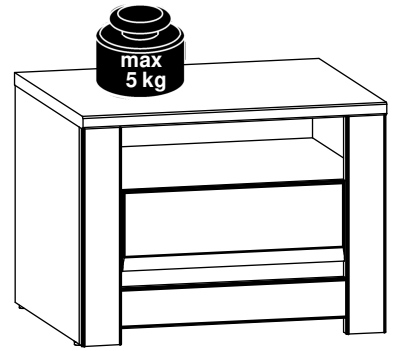

A

RUSO

S407-KOM1S

A	B	C	D	
1	S407-0022	396	140	1/1
2	S407-1001	380	428	1/1
3	S407-1002	380	428	1/1
4	S407-1003	170	408	1/1
5	S407-1004	170	408	1/1
6	S407-2001	542	454	1/1
7	S407-3001	510	428	1/1
8	S407-3002	510	408	1/1
9	S407-4001	402	60	1/1
10	S407-5001	401	70	1/1
11	S407-5002	380	70	1/1
12	S407-9001	307	520	1/1
13	S407-9002	372	355	1/1
14	ZQ6-5152	362	62	1/1
15	ZQ6-527	350	75	1/1
16	ZQ6-528	350	75	1/1

6x d37	4x e3 Ø6x13 mm	22x f1 Ø8x30 mm	4x f25 Ø6.5x40 mm	4x k1	4x l2	28x p38 Ø3.5x16 mm	2x p55 Ø2.9x16 mm	10x r1 Ø15x12 mm #16
4x r15 Ø12x10.5 mm #12	14x r42 20/11	1x w167L 350mm	1x w167P 350mm	1x n261	4x s68 Ø 20mm			