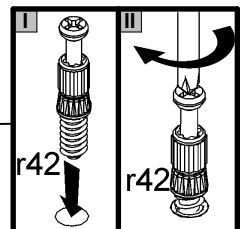

- D** Montageanleitung
- NL** Handleiding voor de montage
- TR** Montaj talimatı
- FR** Instructions de montage
- CZ** Montážní návod
- HU** Összeszerelési útmutató
- GB** Assembly instructions
- PL** Instrukcja montażu
- RU** Инструкция по монтажу
- IT** Istruzioni di montaggio
- RO** Instructiuni de asamblare
- SK** Montážny návod

| A | B | C1 | C2 | C3 | D |
|----|-----------|------|------|-----|-----|
| 1 | S504-0025 | 200 | 496 | 16 | 1/1 |
| 2 | S504-0026 | 200 | 496 | 16 | 1/1 |
| 3 | S504-1032 | 377 | 390 | 15 | 1/1 |
| 4 | S504-1033 | 377 | 390 | 15 | 1/1 |
| 5 | S504-2019 | 500 | 390 | 15 | 1/1 |
| 6 | S504-2020 | 500 | 390 | 15 | 1/1 |
| 7 | S504-5709 | 469, | 68 | 16 | 1/1 |
| 8 | S504-9002 | 387, | 479, | 2,5 | 1/1 |
| 9 | WSP-9257 | 439, | 358 | 2,5 | 1/1 |
| 10 | ZQ6-5044 | 429 | 97 | 15 | 1/1 |
| 11 | ZQ6-519 | 350 | 110 | 12 | 1/1 |
| 12 | ZQ6-520 | 350 | 110 | 12 | 1/1 |
| 13 | S504-4031 | 469, | 68 | 15 | 1/1 |