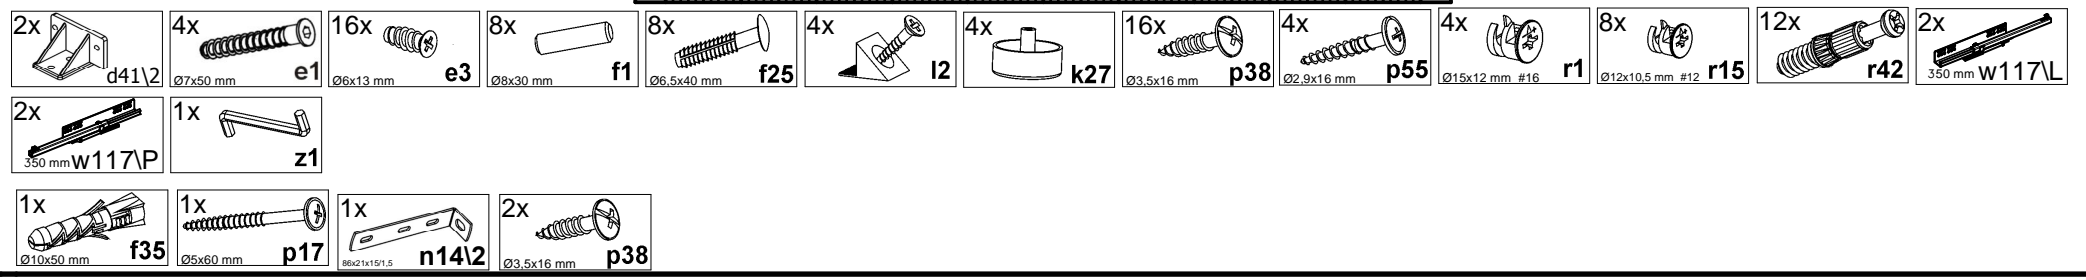

- D** Montageanleitung
- NL** Handleiding voor de montage
- TR** Montaj talimatı
- FR** Instructions de montage
- CZ** Montážní návod
- HU** Összeszerelési útmutató
- GB** Assembly instructions
- PL** Instrukcja montażu
- RU** Инструкция по монтажу
- IT** Istruzioni di montaggio
- RO** Instructiuni de asamblare
- SK** Montážny návod

| A | B | C1 | C2 | C3 | D |
|----|-----------|------|------|-----|-----|
| 1 | S504-0025 | 200 | 496 | 16 | 1/1 |
| 2 | S504-0026 | 200 | 496 | 16 | 1/1 |
| 3 | S504-1032 | 377 | 390 | 15 | 1/1 |
| 4 | S504-1033 | 377 | 390 | 15 | 1/1 |
| 5 | S504-2019 | 500 | 390 | 15 | 1/1 |
| 6 | S504-2020 | 500 | 390 | 15 | 1/1 |
| 7 | S504-5709 | 469, | 68 | 16 | 1/1 |
| 8 | S504-9002 | 387, | 479, | 2,5 | 1/1 |
| 9 | WSP-9257 | 439, | 358 | 2,5 | 1/1 |
| 10 | ZQ6-5044 | 429 | 97 | 15 | 1/1 |
| 11 | ZQ6-519 | 350 | 110 | 12 | 1/1 |
| 12 | ZQ6-520 | 350 | 110 | 12 | 1/1 |
| 13 | S504-4031 | 469, | 68 | 15 | 1/1 |