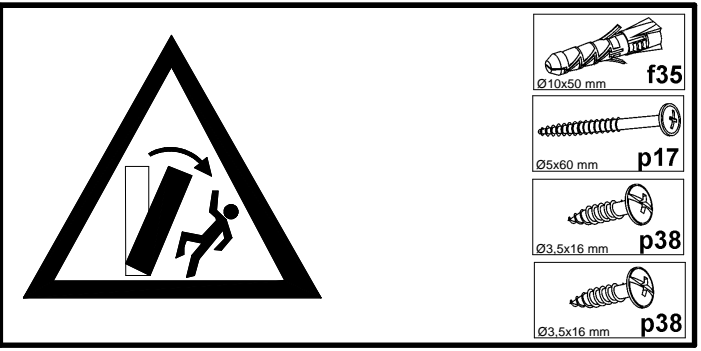

- D** Montageanleitung
- NL** Handleiding voor de montage
- TR** Montaj talimatı
- FR** Instructions de montage
- CZ** Montážní návod
- HU** Összeszerelési útmutató
- GB** Assembly instructions
- PL** Instrukcja montażu
- RU** Инструкция по монтажу
- IT** Istruzioni di montaggio
- RO** Instructiuni de asamblare
- SK** Montážny návod

A S504-KOM2W1D3S/10/15

4x a102	2x a109	2x b51	4x b59	4x Ø5x17 mm d1	8x d38	4x d41/L	8x Ø7x50 mm e1	24x Ø6x13 mm e3	12x Ø5x16 mm e47	20x Ø8x30 mm f1	4x Ø8x50 mm f6	12x Ø6,5x40 mm f25
6x k27	15x l1	20x l2	14x 20x13x3,5v n108	12x Ø5,3/Ø8,3x4,8 mm o54	3x Ø3,5x16 mm p25	3x Ø3,5x10 mm p35	28x Ø3,5x16 mm p38	12x Ø3,5x15 mm p51	20x Ø2,9x16 mm p55	20x Ø15x12 mm #16 r1	12x Ø12x10,5 mm #12 r15	4x 3Ø20 mm r28
24x r42	4x Ø16 s2	4x Ø5 s4	2x Ø35x62x40x10 s71	3x 350 mm t35	3x 350 mm w117/L	3x 350 mm w117/P	1x z1					

1x Ø10x50 mm f35	1x Ø5x60 mm p17	1x 88x21x15/1,5 n142	2x Ø3,5x16 mm p38
----------------------------	---------------------------	--------------------------------	-----------------------------

A	B	C1	C2	C3	D
1	S504-3008	470	340	4	2/3
2	S504-0014	175	496	16	3/3
3	S504-0017	200	496	16	3/3
4	S504-0018	200	496	16	3/3
5	S504-0022	784	496	16	3/3
6	S504-1023	208	354,	15	1/3
7	S504-1024	208	354,	15	1/3
8	S504-1025	987	390	15	1/3
9	S504-1026	987	390	15	1/3
10	S504-1027	764	370	15	1/3
11	S504-1028	764	370	15	1/3
12	S504-2014	1500	390	15	2/3
13	S504-2015	1500	390	15	2/3
14	S504-3007	484,	360	15	1/3
15	S504-4001	1469	98	15	2/3
16	S504-5557	469,	472	3,	3/3
17	S504-5708	1469	68	16	2/3
18	S504-7303	200	496	16	3/3
19	S504-7304	200	496	16	3/3
20	S504-7305	200	496	16	3/3
21	S504-7306	200	496	16	3/3
22	S504-9011	997	489,	2,5	1/3
23	S504-9012	997	501	2,5	1/3
24	WSP-9260	447	358	2,5	1/3
25	WSP-9261	455	358	2,5	1/3
26	ZQ6-5022	445	97	15	1/3
27	ZQ6-5046	437	97	15	1/3
28	ZQ6-519	350	110	12	2/3
29	ZQ6-520	350	110	12	2/3
30	qc33/2				1/3
31	S504-4035	1469,	68	15	2/3