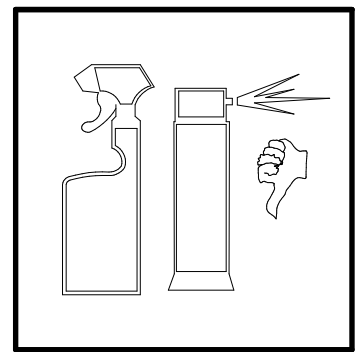

- D** Montageanleitung
- NL** Handleiding voor de montage
- TR** Montaj talimatı
- FR** Instructions de montage
- CZ** Montážní návod
- HU** Összeszerelési útmutató
- GB** Assembly instructions
- PL** Instrukcja montażu
- RU** Инструкция по монтажу
- IT** Istruzioni di montaggio
- RO** Instructiuni de asamblare
- SK** Montážny návod

**Max
150kg**

A	B	C (mm)		D
1	S214-129A	420	348	1/1
2	S214-208A	1260	350	1/1
3	S214-408A	1194	160	1/1
4	S214-535	1195	400	1/1

1 

4

5