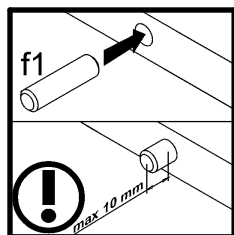

- D** Montageanleitung
- NL** Handleiding voor de montage
- TR** Montaj talimatı
- FR** Instructions de montage
- CZ** Montážní návod
- HU** Összeszerelési útmutató
- GB** Assembly instructions
- PL** Instrukcja montażu
- RU** Инструкция по монтажу
- IT** Istruzioni di montaggio
- RO** Instructiuni de asamblare
- SK** Montážny návod

**Max
150kg**

A	B	C (mm)		D
1	S214-129A	420	348	1/1
2	S214-208A	1260	350	1/1
3	S214-408A	1194	160	1/1
4	S214-535	1195	400	1/1

1 

4

5