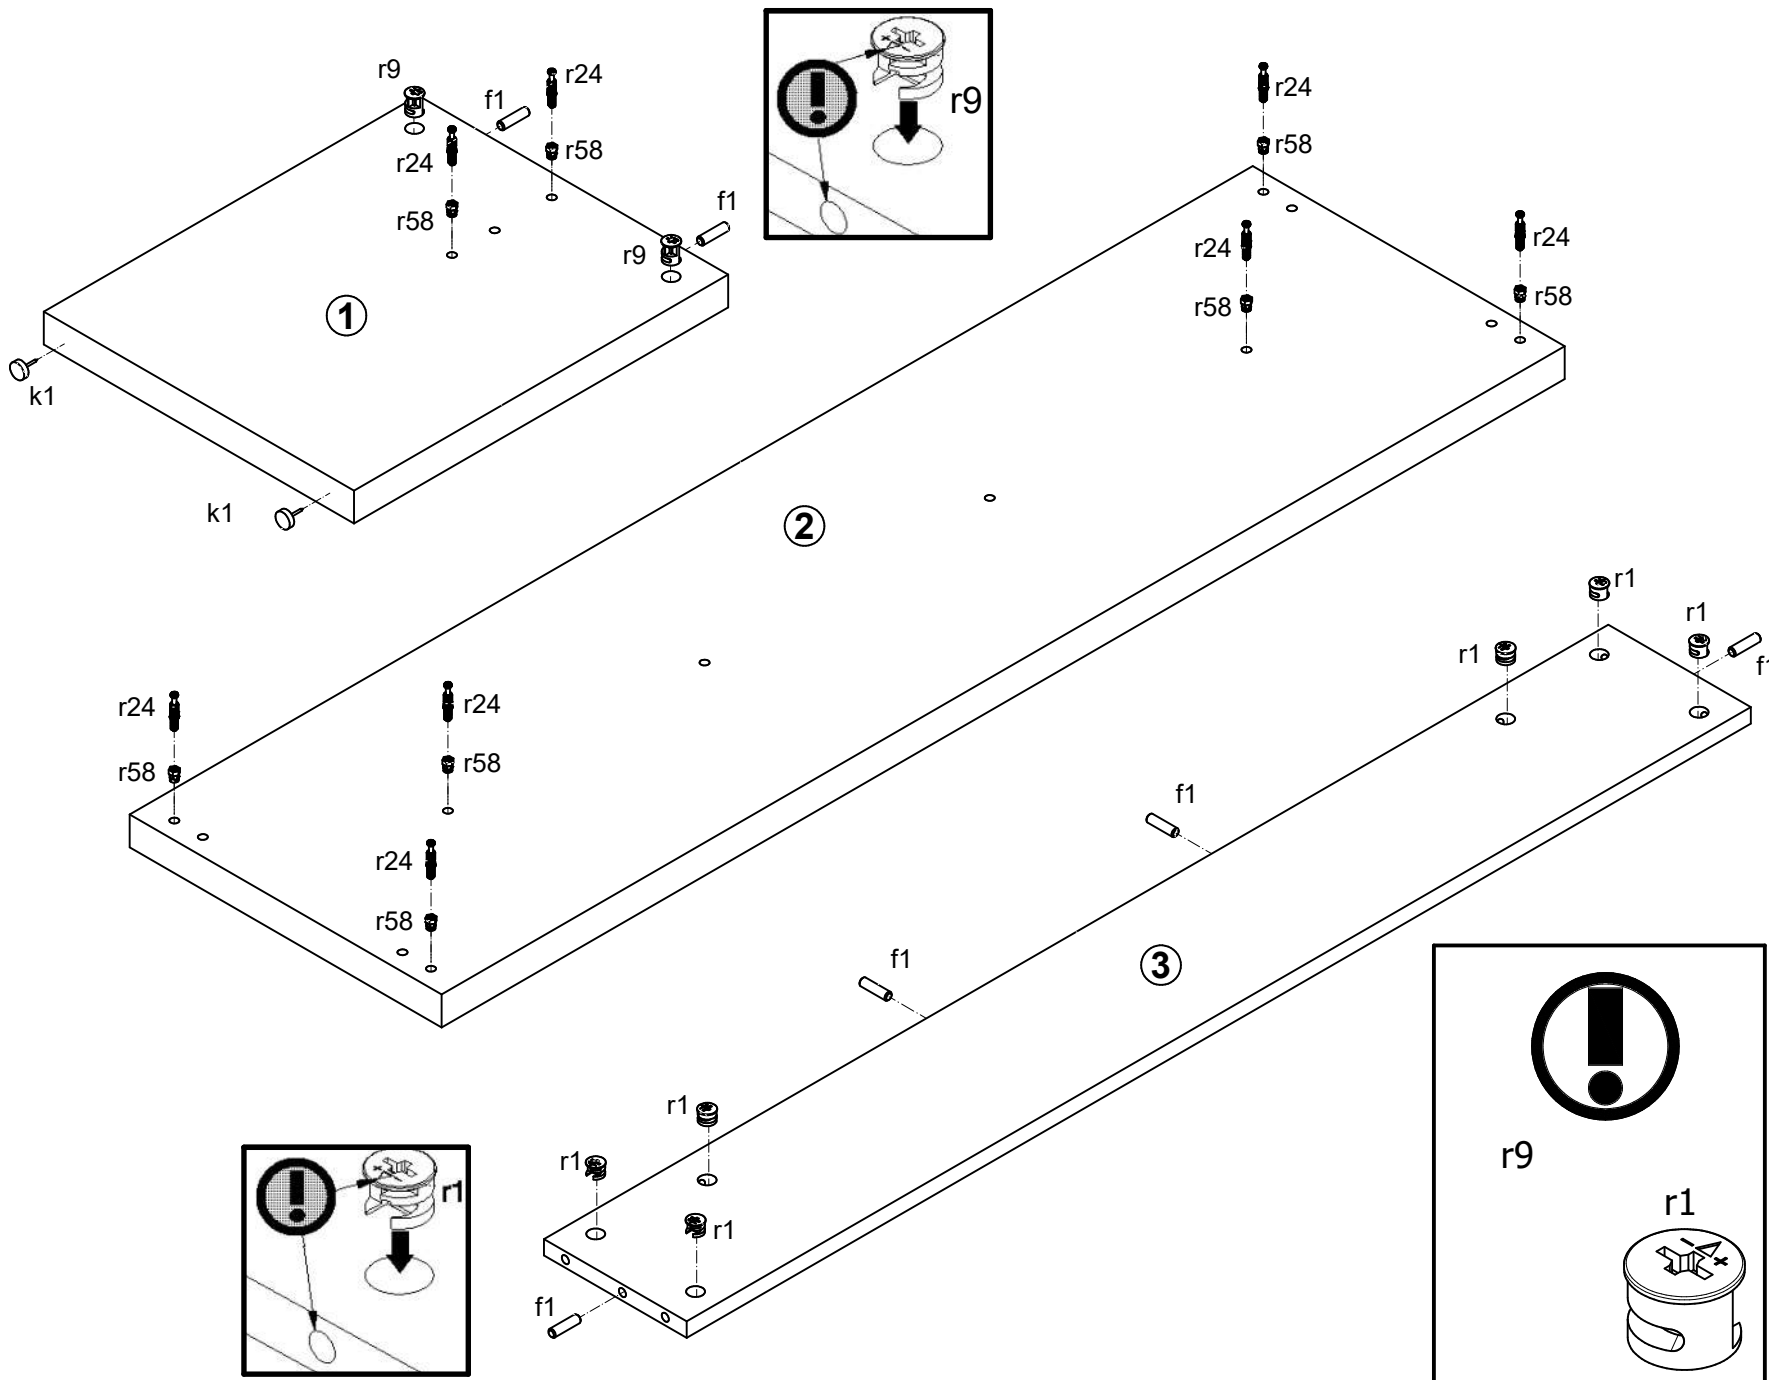

- D** Montageanleitung
- NL** Handleiding voor de montage
- TR** Montaj talimatı
- FR** Instructions de montage
- CZ** Montážní návod
- HU** Összeszerelési útmutató
- GB** Assembly instructions
- PL** Instrukcja montażu
- RU** Инструкция по монтажу
- IT** Istruzioni di montaggio
- RO** Instructiuni de asamblare
- SK** Montážny návod

**Max
150kg**

A	B	C (mm)		D
1	S214-129A	420	348	1/1
2	S214-208A	1260	350	1/1
3	S214-408A	1194	160	1/1
4	S214-535	1195	400	1/1

1 

4

5