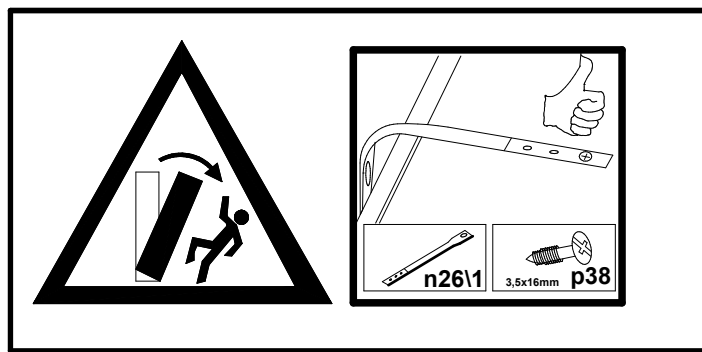

- D** Montageanleitung
- NL** Handleiding voor de montage
- TR** Montaj talimatı
- FR** Instructions de montage
- CZ** Montážní návod
- HU** Összeszerelési útmutató
- GB** Assembly instructions
- PL** Instrukcja montażu
- RU** Инструкция по монтажу
- IT** Istruzioni di montaggio
- RO** Instructiuni de asamblare
- SK** Montážny návod

**Max
150kg**

A	B	C (mm)		D
1	S214-129A	420	348	1/1
2	S214-208A	1260	350	1/1
3	S214-408A	1194	160	1/1
4	S214-535	1195	400	1/1

1 

4

5