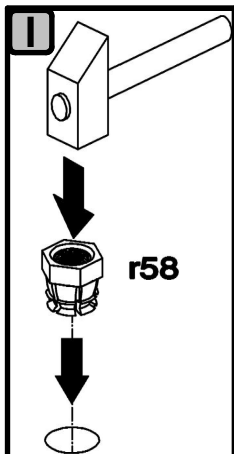

- D** Montageanleitung
- NL** Handleiding voor de montage
- TR** Montaj talimatı
- FR** Instructions de montage
- CZ** Montážní návod
- HU** Összeszerelési útmutató
- GB** Assembly instructions
- PL** Instrukcja montażu
- RU** Инструкция по монтажу
- IT** Istruzioni di montaggio
- RO** Instructiuni de asamblare
- SK** Montážny návod

**Max
150kg**

A	B	C (mm)		D
1	S214-129A	420	348	1/1
2	S214-208A	1260	350	1/1
3	S214-408A	1194	160	1/1
4	S214-535	1195	400	1/1

1 

4

5