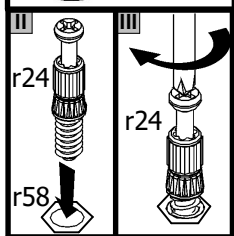

- D** Montageanleitung
- NL** Handleiding voor de montage
- TR** Montaj talimatı
- FR** Instructions de montage
- CZ** Montážní návod
- HU** Összeszerelési útmutató
- GB** Assembly instructions
- PL** Instrukcja montażu
- RU** Инструкция по монтажу
- IT** Istruzioni di montaggio
- RO** Instructiuni de asamblare
- SK** Montážny návod

**Max
150kg**

A	B	C (mm)		D
1	S214-129A	420	348	1/1
2	S214-208A	1260	350	1/1
3	S214-408A	1194	160	1/1
4	S214-535	1195	400	1/1

1 

4

5