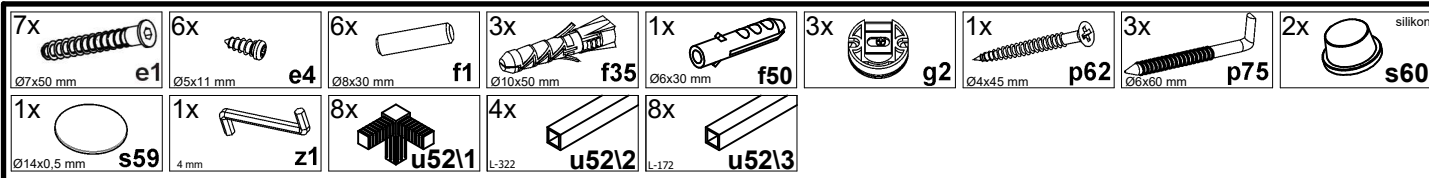

A

LUTON

S473-POL/16

A	B	C	D	
1	S473-3015	1599	202	1/1
2	S473-3016	960	202	1/1
3	S473-5008	1600	320	1/1

1

2

3