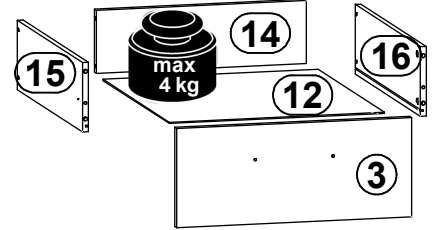

A

LUTON

S473-SZF2D2S

A	B	C	D	
1	S473-0008	1778	410	3/4
2	S473-0009	1372	483	3/4
3	S473-0010	483	200	3/4
4	S473-1014	1784	579	1/4
5	S473-1015	1784	579	1/4
6	S473-1016	1784	542	1/4
7	S473-2007	1000	580	2/4
8	S473-2008	1000	580	2/4
9	S473-3005	482	541	2/4
10	S473-3006	481	526	2/4
11	S473-5005	1784	72	3/4
12	S473-9006	442	507	2/4
13	S473-9305	1794	973	1/4
14	ZK3-5143	432	127	2/4
15	ZK4-519	500	140	2/4
16	ZK4-520	500	140	2/4
17	dr-460	460	22	2/4

2x

2x a113 Ø35; cichy domytek	2x a176	2x hamulec a203	1x a210	4x b67 H6	3x b90	4x c536v1	12x d1 Ø5x17 mm	5x d41\2
18x e1 Ø7x50 mm	6x e16 Ø6x30 mm	16x f1 Ø8x30 mm	8x f25 Ø6,5x40 mm	4x f9 Ø6x30 mm	28x j173 M5x12 mm	8x j30 M4x22 mm	1x k133\52L	1x k133\52P
2x k133\53	1x k133\58 L-950mm 18x18	2x k133\59 L-950mm 18x18	2x k133\60 L-540mm 18x18	2x k133\61 L-540mm 18x18	14x l2	4x n1 h=22mm	4x p1 Ø3,5x13 mm	24x p140 Ø3,5x12 mm
27x p38 Ø3,5x16 mm	14x p51 Ø3,5x15 mm	10x p55 Ø2,9x16 mm	6x r1 Ø15x12 mm #16	8x r15 Ø12x10,5 mm #12	14x r42 20/11	4x w231\1 L=500 mm	4x w231\2 L=500 mm	1x z1 4 mm
1x z22 3 mm	1x n26\1							