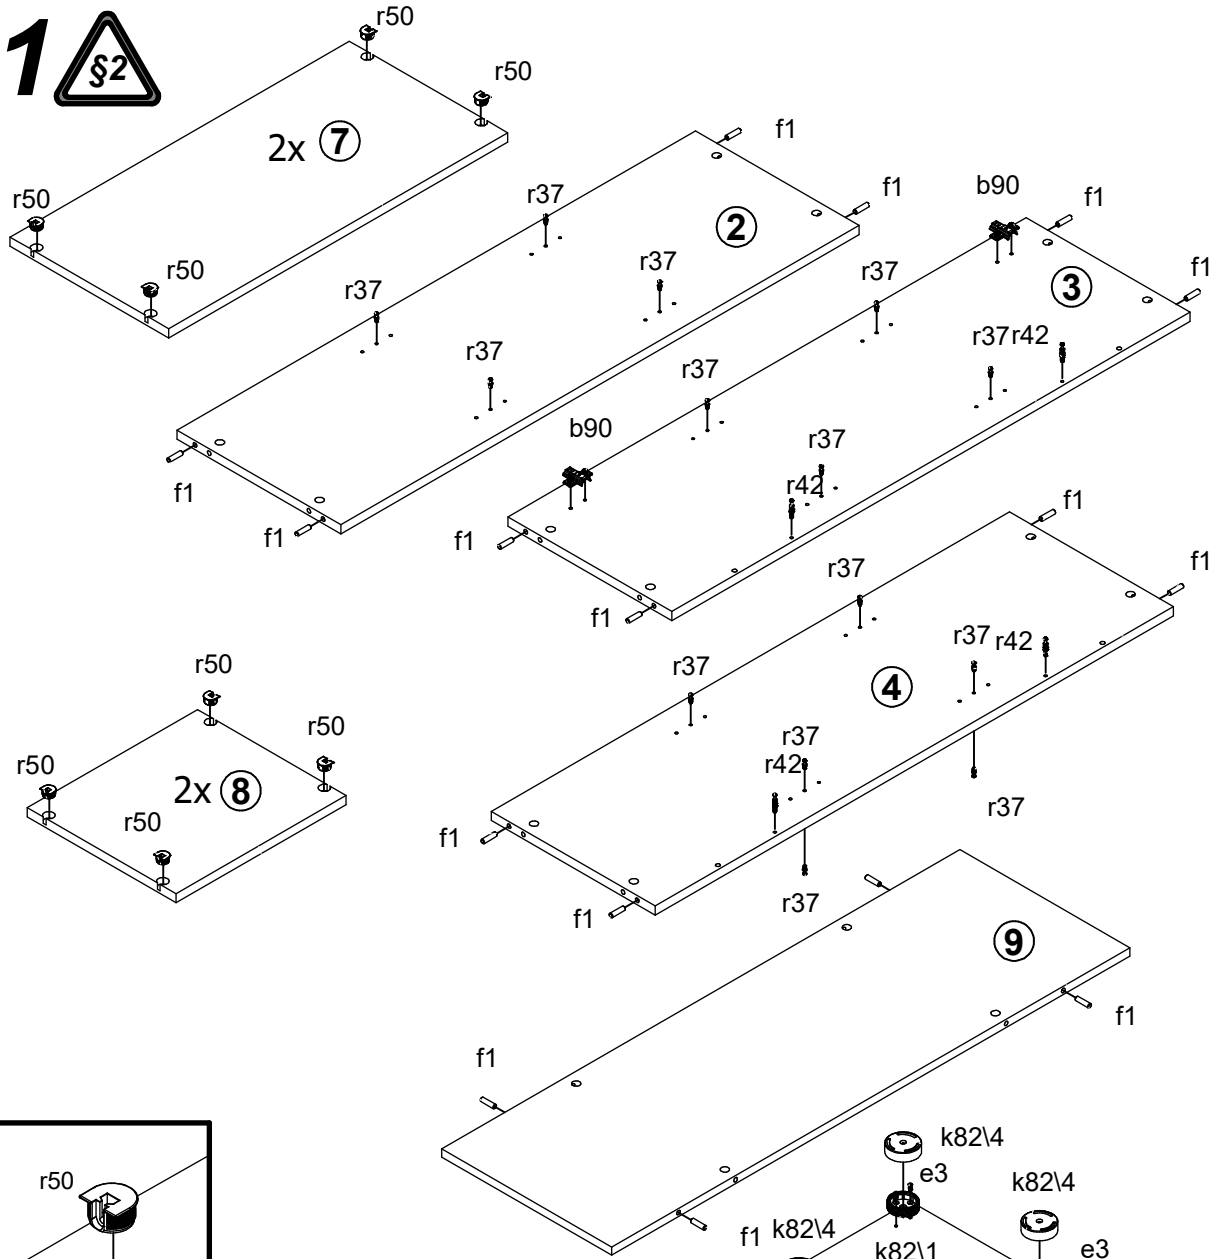

A

OFFICE SPACE

S479-REG1D/120

A	B	C	D
1	S479-0004	1158	377 1/2
2	S479-1012	1164	368 1/2
3	S479-1013	1164	368 1/2
4	S479-1014	1164	368 1/2
5	S479-2007	1200	370 2/2
6	S479-2008	1200	370 2/2
7	S479-3005	762	356 2/2
8	S479-3006	382	334 2/2
9	S479-4002	1164	382 1/2

1x hamulec a203	1x a210	2x b90	1x 128mm c280	10x Ø6x13 mm e3	16x Ø8x30 mm f1	2x M4x22 mm j30	5x Ø51 mm k82l1	5x Ø58,6x52 l18 mm k82l4
4x Ø3,5x15 mm p51	16x Ø15x12 mm #16 r1	16x 6,7/7,8 r37	16x 20/11 r42	16x r50	16x Ø 20mm s68	1x n26l1	1x Ø3,5x16 mm p38	

1 

2

3

4A

5A

4B

5B