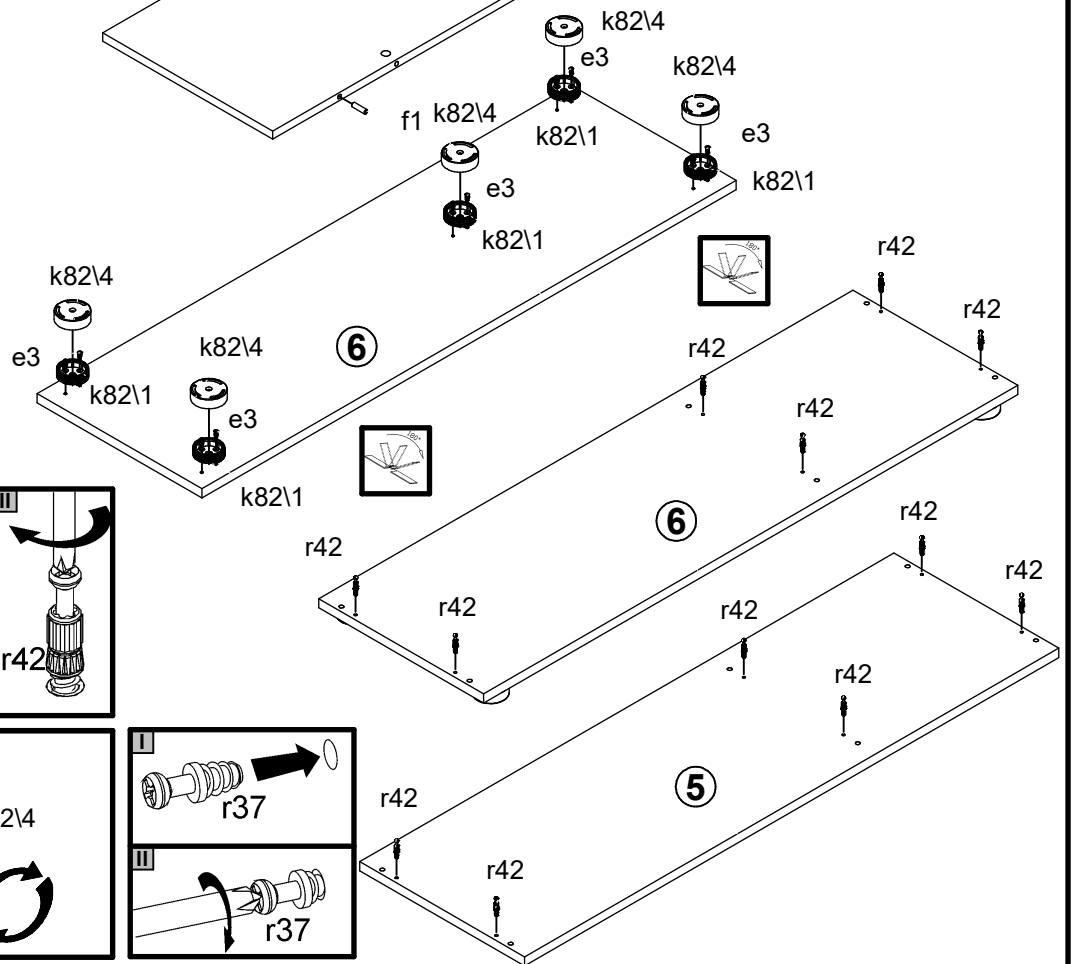

A

OFFICE SPACE

S479-REG1D/120

A	B	C	D
1	S479-0004	1158	377 1/2
2	S479-1012	1164	368 1/2
3	S479-1013	1164	368 1/2
4	S479-1014	1164	368 1/2
5	S479-2007	1200	370 2/2
6	S479-2008	1200	370 2/2
7	S479-3005	762	356 2/2
8	S479-3006	382	334 2/2
9	S479-4002	1164	382 1/2

1x hamulec a203	1x a210	2x b90	1x 128mm c280	10x Ø6x13 mm e3	16x Ø8x30 mm f1	2x M4x22 mm j30	5x Ø51 mm k82l1	5x Ø58,6x52 l18 mm k82l4
4x Ø3,5x15 mm p51	16x Ø15x12 mm #16 r1	16x 6,7/7,8 r37	16x 20/11 r42	16x r50	16x Ø 20mm s68	1x n26l1	1x Ø3,5x16 mm p38	

1 

2

3

4A

5A

4B

5B