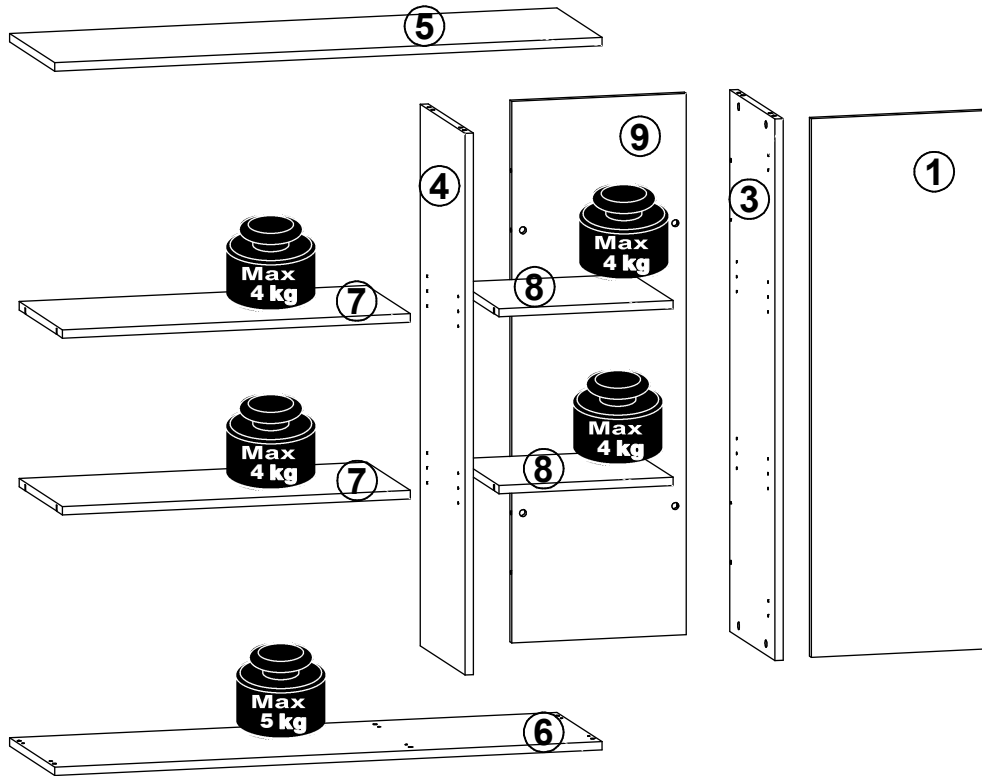

A

OFFICE SPACE

S479-REG1D/120

A	B	C	D
1	S479-0004	1158	377 1/2
2	S479-1012	1164	368 1/2
3	S479-1013	1164	368 1/2
4	S479-1014	1164	368 1/2
5	S479-2007	1200	370 2/2
6	S479-2008	1200	370 2/2
7	S479-3005	762	356 2/2
8	S479-3006	382	334 2/2
9	S479-4002	1164	382 1/2

1x hamulec a203	1x a210	2x b90	1x 128mm c280	10x Ø6x13 mm e3	16x Ø8x30 mm f1	2x M4x22 mm j30	5x Ø51 mm k82l1	5x Ø58,6x52 l18 mm k82l4
4x Ø3,5x15 mm p51	16x Ø15x12 mm #16 r1	16x 6,7/7,8 r37	16x 20/11 r42	16x r50	16x Ø 20mm s68	1x n26l1	1x Ø3,5x16 mm p38	