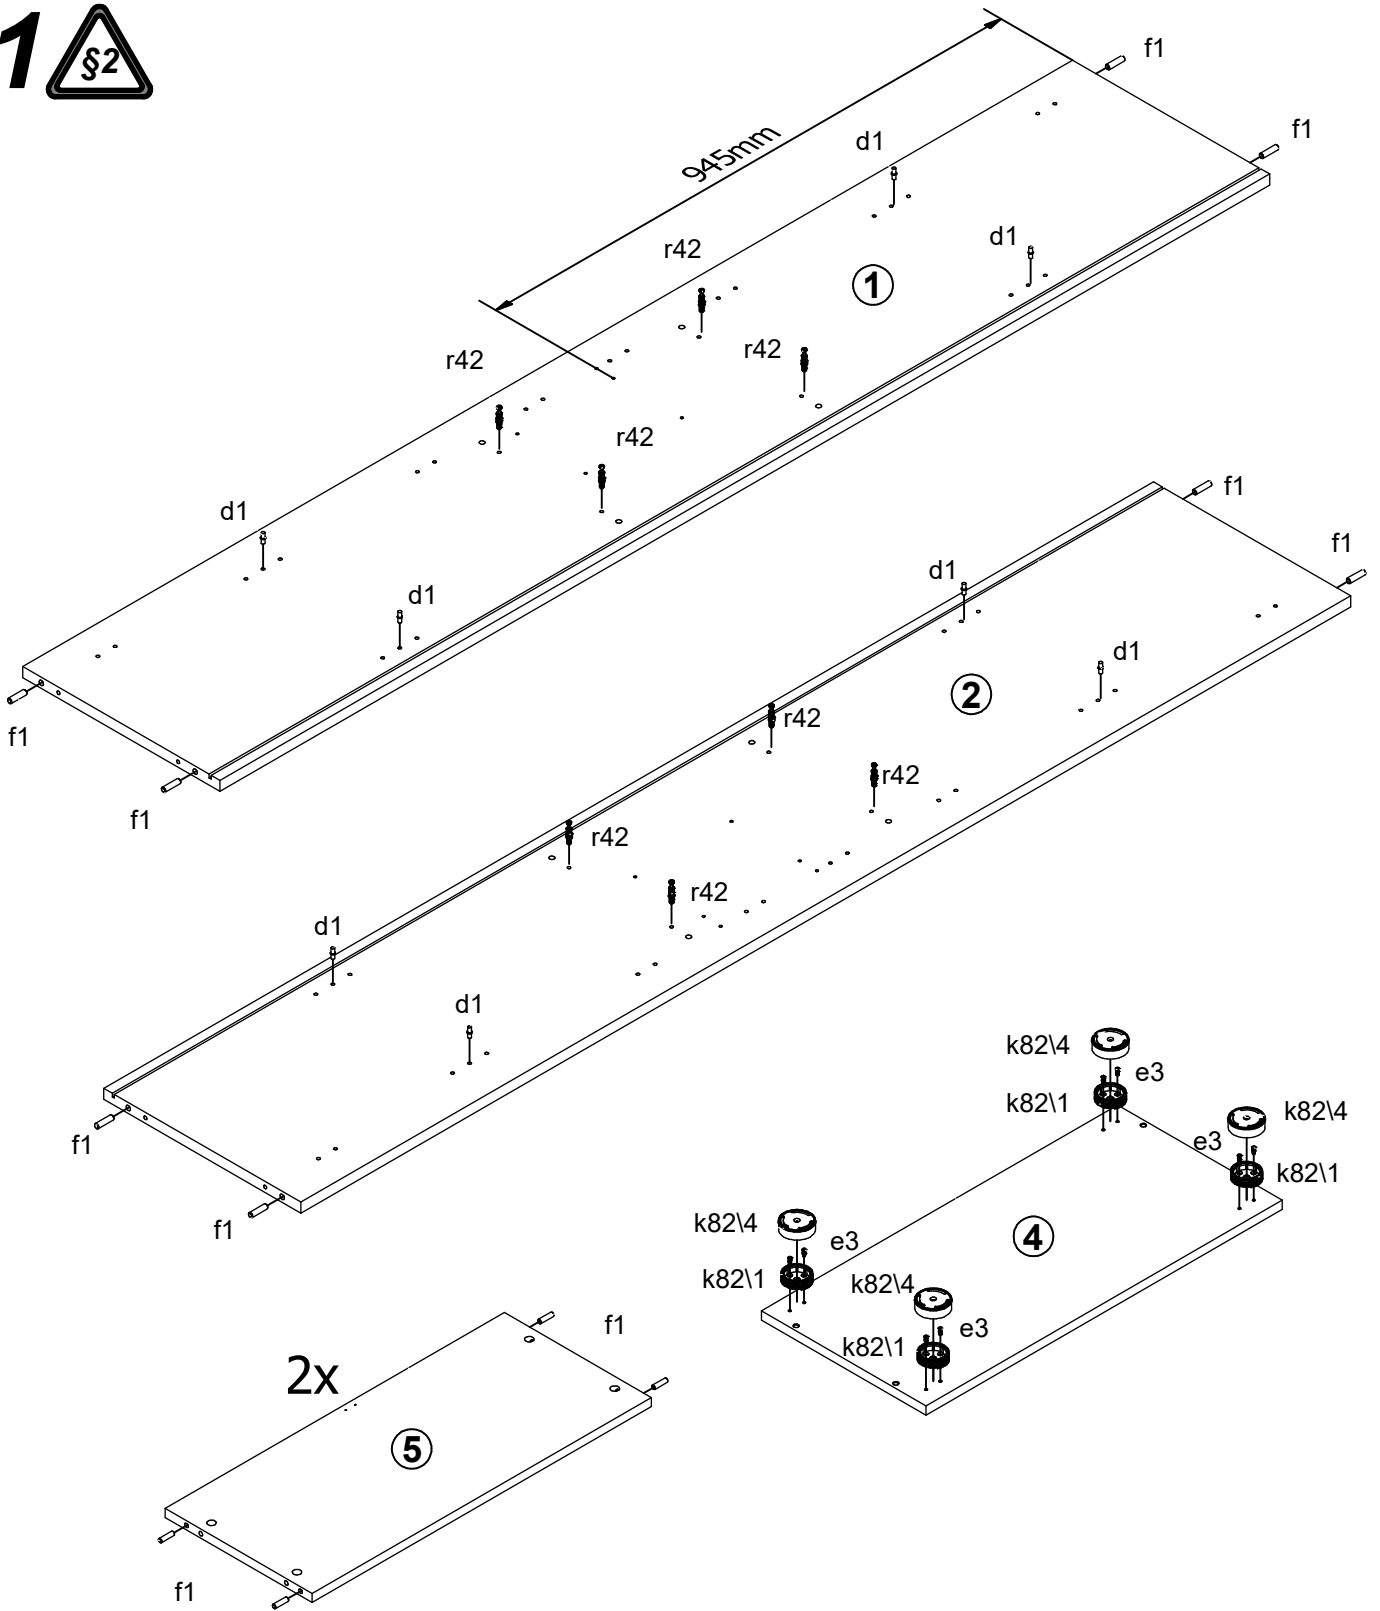

A

OFFICE SPACE

S479-REG/80/200

A	B	C		D
1	S479-1005	1965	369	2/2
2	S479-1006	1965	369	2/2
3	S479-2004	800	370	1/2
4	S479-2005	800	370	1/2
5	S479-3003	762	330	1/2
6	S479-3004	762	326	1/2
7	S479-9303	1975	771	2/2

8x Ø5x17 mm d1	8x Ø7x50 mm e1	8x Ø6x13 mm e3	16x Ø8x30 mm f1	4x Ø51 mm k821\1	4x Ø58,6x52,18 mm k821\4	14x l2	8x Ø2,9x16 mm p55	8x Ø15x12 mm #16 r1
8x 20/11 r42	1x 4 mm z1	1x Ø10x50 mm f35	1x Ø5x60 mm p17	1x 88x21x15/1,5 n14\2	2x Ø3,5x16 mm p38			

1 

2

3

4

5