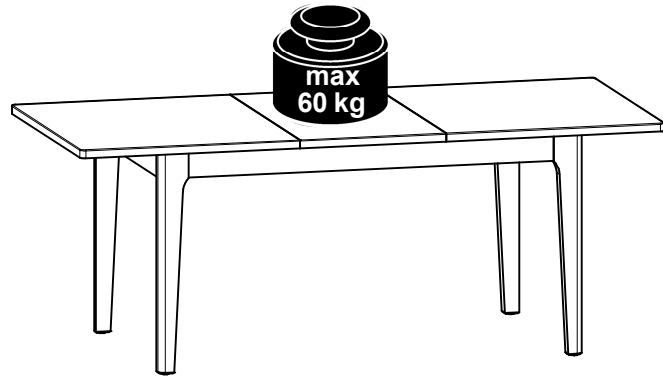

A

STÓŁ SAWIRA

D09054-STO

A	B	C		D
1	D09054-1001	740	100	2/2
2	D09054-1002	740	100	2/2
3	D09054-2004	900	750	1/2
4	D09054-2005	900	750	1/2
5	D09054-2006	900	500	1/2
6	D09054-4001	1250	85	2/2
7	D09054-4002	774	85	2/2
8	D09054-7005	830	40	2/2
9	w148			2/2