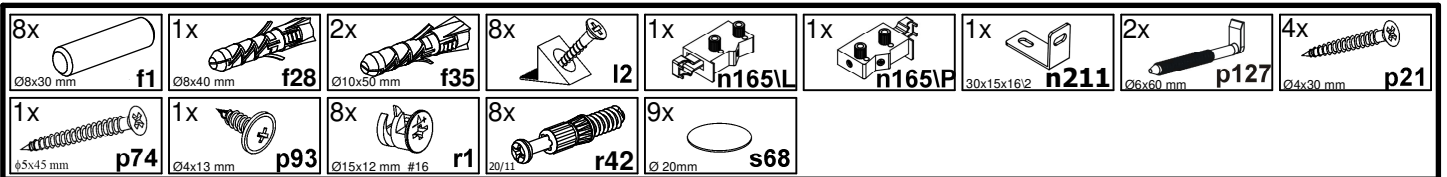

A

MODEO

S499-POL100/30/30

A	B	C	D	
1	S499-1025	226	307	1/1
2	S499-1026	226	307	1/1
3	S499-2020	998	308	1/1
4	S499-9004	975	235	1/1

2 

3 

4  S6

5  S6