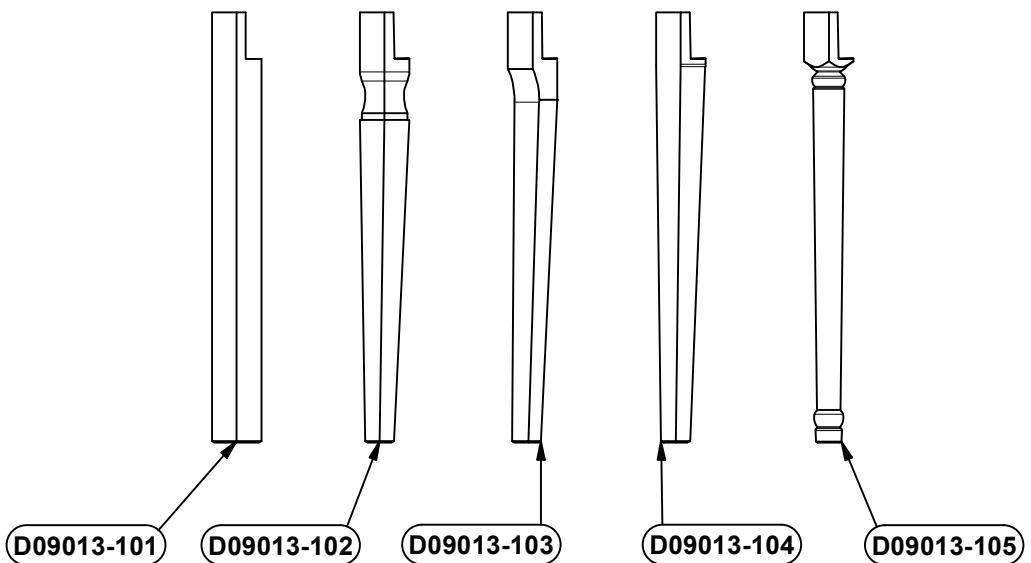

STOŁY

D09013-STO_ROLESŁAW_2
D09013-TXS_LUCAN_1/2/3/4

A	B	C	D	
1	D09013-501	950	950	1/3
2	D09013-203	500	950	2/3
3	D09013-101	740	60	3/3
3	D09013-102	740	60	3/3
3	D09013-103	740	60	3/3
3	D09013-104	740	60	3/3
3	D09013-105	740	60	3/3

1

2

16x M6x35 mm j115
1x 4 mm z15

3