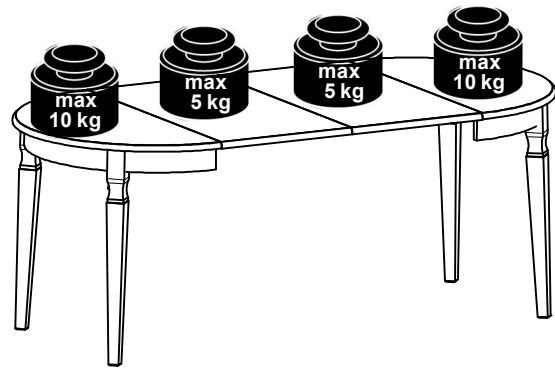

STOŁY

D09013-STO_ROLESŁAW_2
D09013-TXS_LUCAN_1/2/3/4

A	B	C	D	
1	D09013-501	950	950	1/3
2	D09013-203	500	950	2/3
3	D09013-101	740	60	3/3
3	D09013-102	740	60	3/3
3	D09013-103	740	60	3/3
3	D09013-104	740	60	3/3
3	D09013-105	740	60	3/3

1

2

16x M6x35 mm j115
1x 4 mm z15

3