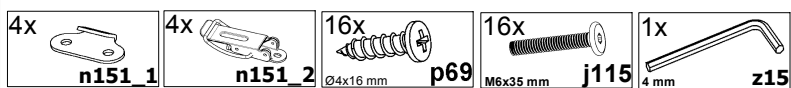

STOŁY

D09013-STO_ROLESŁAW_2
D09013-TXS_LUCAN_1/2/3/4

A	B	C	D	
1	D09013-501	950	950	1/3
2	D09013-203	500	950	2/3
3	D09013-101	740	60	3/3
3	D09013-102	740	60	3/3
3	D09013-103	740	60	3/3
3	D09013-104	740	60	3/3
3	D09013-105	740	60	3/3

1

2

16x M6x35 mm j115
1x 4 mm z15

3