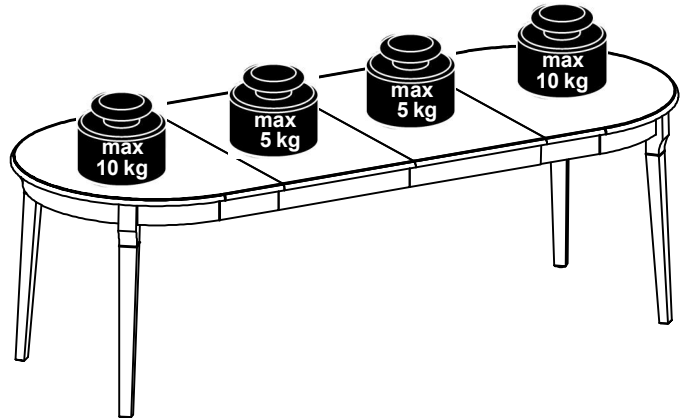

STOŁY

D09059-TXS_ROLESŁAW_MAX

A	B	C		D
1	D09059-501	950	700	1¼
2	D09059-502	950	700	1¼
3	D09059-503	1030	500	2¼
4	w271-1	635	212	3¼
5	w273	805	82	3¼
6	D09013-101	740	60	4¼
6	D09013-102	740	60	4¼
6	D09013-103	740	60	4¼
6	D09013-104	740	60	4¼
6	D09013-105	740	60	4¼

1

x2

2

3

4

5

5

A

240 cm

B

190 cm

C

140 cm