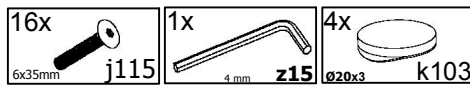

STOŁY

D09059-TXS_ROLESŁAW_MAX

A	B	C		D
1	D09059-501	950	700	1¼
2	D09059-502	950	700	1¼
3	D09059-503	1030	500	2¼
4	w271-1	635	212	3¼
5	w273	805	82	3¼
6	D09013-101	740	60	4¼
6	D09013-102	740	60	4¼
6	D09013-103	740	60	4¼
6	D09013-104	740	60	4¼
6	D09013-105	740	60	4¼

1

x2

2

3

4

5

5

A

240 cm

B

190 cm

C

140 cm