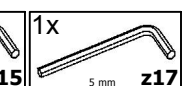

STOŁY

D09059-TXS_ROLESŁAW_MAX

A	B	C		D
1	D09059-501	950	700	1¼
2	D09059-502	950	700	1¼
3	D09059-503	1030	500	2¼
4	w271-1	635	212	3¼
5	w273	805	82	3¼
6	D09013-101	740	60	4¼
6	D09013-102	740	60	4¼
6	D09013-103	740	60	4¼
6	D09013-104	740	60	4¼
6	D09013-105	740	60	4¼

1

x2

2

3

4

5

5

A

240 cm

B

190 cm

C

140 cm