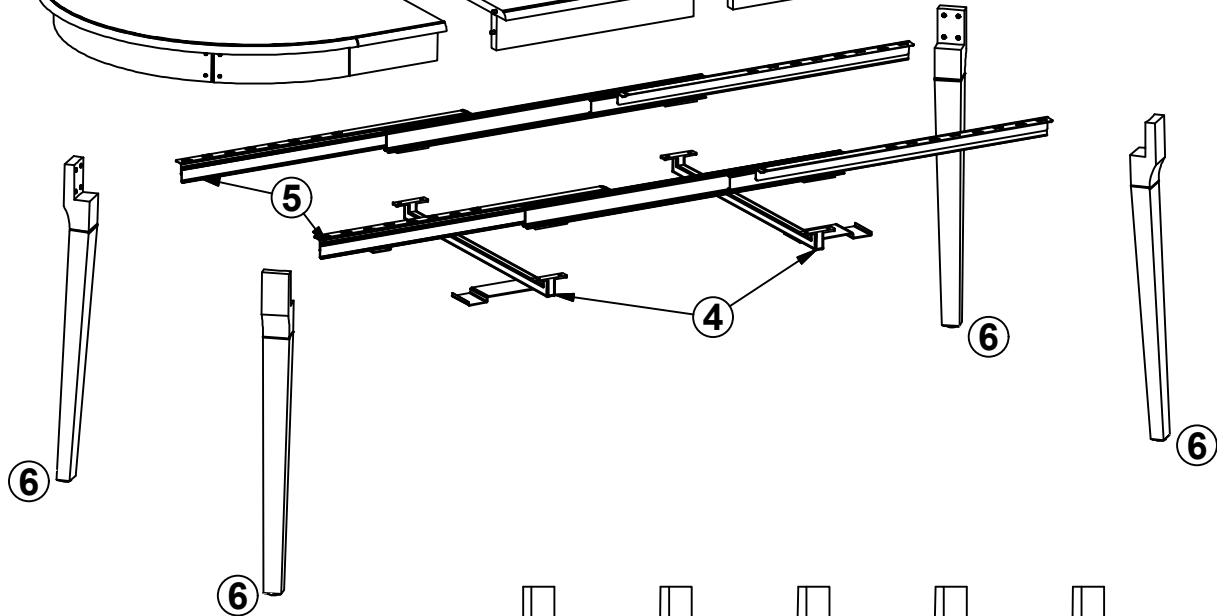

STOŁY

D09059-TXS_ROLESŁAW_MAX

A	B	C		D
1	D09059-501	950	700	1¼
2	D09059-502	950	700	1¼
3	D09059-503	1030	500	2¼
4	w271-1	635	212	3¼
5	w273	805	82	3¼
6	D09013-101	740	60	4¼
6	D09013-102	740	60	4¼
6	D09013-103	740	60	4¼
6	D09013-104	740	60	4¼
6	D09013-105	740	60	4¼

1

x2

2

3

4

5

5

A

240 cm

B

190 cm

C

140 cm