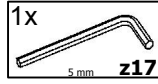

STOŁY

D09059-TXS_ROLESŁAW_MAX

A	B	C		D
1	D09059-501	950	700	1¼
2	D09059-502	950	700	1¼
3	D09059-503	1030	500	2¼
4	w271-1	635	212	3¼
5	w273	805	82	3¼
6	D09013-101	740	60	4¼
6	D09013-102	740	60	4¼
6	D09013-103	740	60	4¼
6	D09013-104	740	60	4¼
6	D09013-105	740	60	4¼

1

x2

2

3

4

5

5

A

240 cm

B

190 cm

C

140 cm