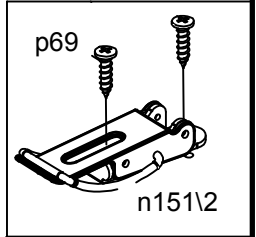

STOŁY

D09059-TXS_ROLESŁAW_MAX

A	B	C		D
1	D09059-501	950	700	1¼
2	D09059-502	950	700	1¼
3	D09059-503	1030	500	2¼
4	w271-1	635	212	3¼
5	w273	805	82	3¼
6	D09013-101	740	60	4¼
6	D09013-102	740	60	4¼
6	D09013-103	740	60	4¼
6	D09013-104	740	60	4¼
6	D09013-105	740	60	4¼

1

x2

2

3

4

5

5

A

240 cm

B

190 cm

C

140 cm