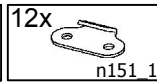

STOŁY

D09059-TXS_ROLESŁAW_MAX

A	B	C		D
1	D09059-501	950	700	1¼
2	D09059-502	950	700	1¼
3	D09059-503	1030	500	2¼
4	w271-1	635	212	3¼
5	w273	805	82	3¼
6	D09013-101	740	60	4¼
6	D09013-102	740	60	4¼
6	D09013-103	740	60	4¼
6	D09013-104	740	60	4¼
6	D09013-105	740	60	4¼

1

x2

2

3

4

5

5

A

240 cm

B

190 cm

C

140 cm