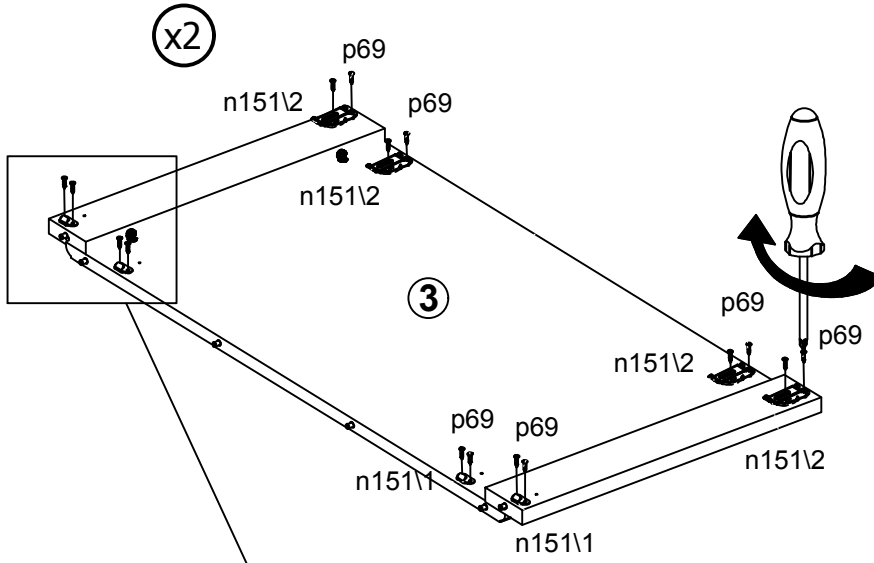

STOŁY

D09059-TXS_ROLESŁAW_MAX

A	B	C		D
1	D09059-501	950	700	1¼
2	D09059-502	950	700	1¼
3	D09059-503	1030	500	2¼
4	w271-1	635	212	3¼
5	w273	805	82	3¼
6	D09013-101	740	60	4¼
6	D09013-102	740	60	4¼
6	D09013-103	740	60	4¼
6	D09013-104	740	60	4¼
6	D09013-105	740	60	4¼

1

x2

2

3

4

5

5

A

240 cm

B

190 cm

C

140 cm