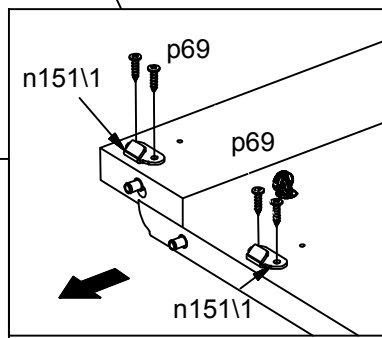

STOŁY

D09059-TXS_ROLESŁAW_MAX

A	B	C		D
1	D09059-501	950	700	1¼
2	D09059-502	950	700	1¼
3	D09059-503	1030	500	2¼
4	w271-1	635	212	3¼
5	w273	805	82	3¼
6	D09013-101	740	60	4¼
6	D09013-102	740	60	4¼
6	D09013-103	740	60	4¼
6	D09013-104	740	60	4¼
6	D09013-105	740	60	4¼

1

x2

2

3

4

5

5

A

240 cm

B

190 cm

C

140 cm