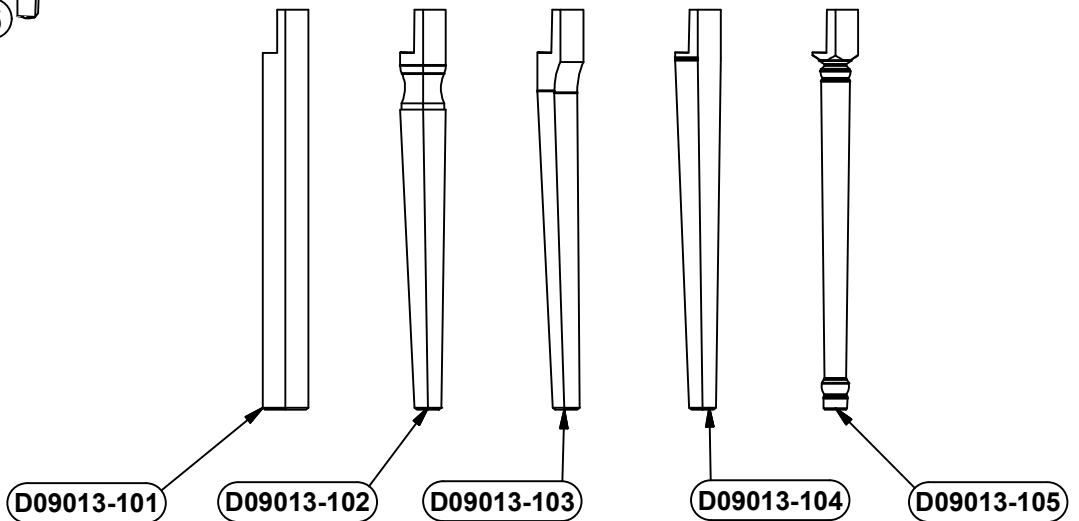

STOŁY

D09059-TXS_ROLESŁAW_MAX

A	B	C		D
1	D09059-501	950	700	1¼
2	D09059-502	950	700	1¼
3	D09059-503	1030	500	2¼
4	w271-1	635	212	3¼
5	w273	805	82	3¼
6	D09013-101	740	60	4¼
6	D09013-102	740	60	4¼
6	D09013-103	740	60	4¼
6	D09013-104	740	60	4¼
6	D09013-105	740	60	4¼

1

x2

2

3

4

5

5

A

240 cm

B

190 cm

C

140 cm