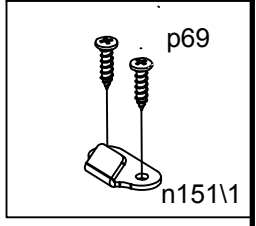

STOŁY

D09059-TXS_ROLESŁAW_MAX

A	B	C		D
1	D09059-501	950	700	1¼
2	D09059-502	950	700	1¼
3	D09059-503	1030	500	2¼
4	w271-1	635	212	3¼
5	w273	805	82	3¼
6	D09013-101	740	60	4¼
6	D09013-102	740	60	4¼
6	D09013-103	740	60	4¼
6	D09013-104	740	60	4¼
6	D09013-105	740	60	4¼

1

x2

2

3

4

5

5

A

240 cm

B

190 cm

C

140 cm