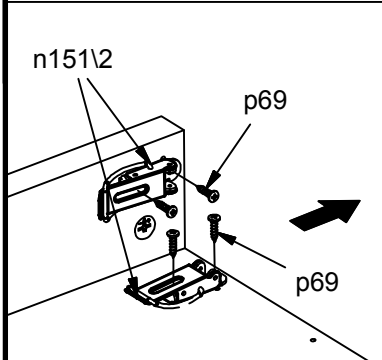

STOŁY

D09059-TXS_ROLESŁAW_MAX

A	B	C		D
1	D09059-501	950	700	1¼
2	D09059-502	950	700	1¼
3	D09059-503	1030	500	2¼
4	w271-1	635	212	3¼
5	w273	805	82	3¼
6	D09013-101	740	60	4¼
6	D09013-102	740	60	4¼
6	D09013-103	740	60	4¼
6	D09013-104	740	60	4¼
6	D09013-105	740	60	4¼

1

x2

2

3

4

5

5

A

240 cm

B

190 cm

C

140 cm