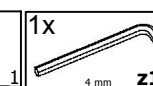

STOŁY

D09059-TXS_ROLESŁAW_MAX

A	B	C		D
1	D09059-501	950	700	1¼
2	D09059-502	950	700	1¼
3	D09059-503	1030	500	2¼
4	w271-1	635	212	3¼
5	w273	805	82	3¼
6	D09013-101	740	60	4¼
6	D09013-102	740	60	4¼
6	D09013-103	740	60	4¼
6	D09013-104	740	60	4¼
6	D09013-105	740	60	4¼

240 cm

B

190 cm

C

140 cm