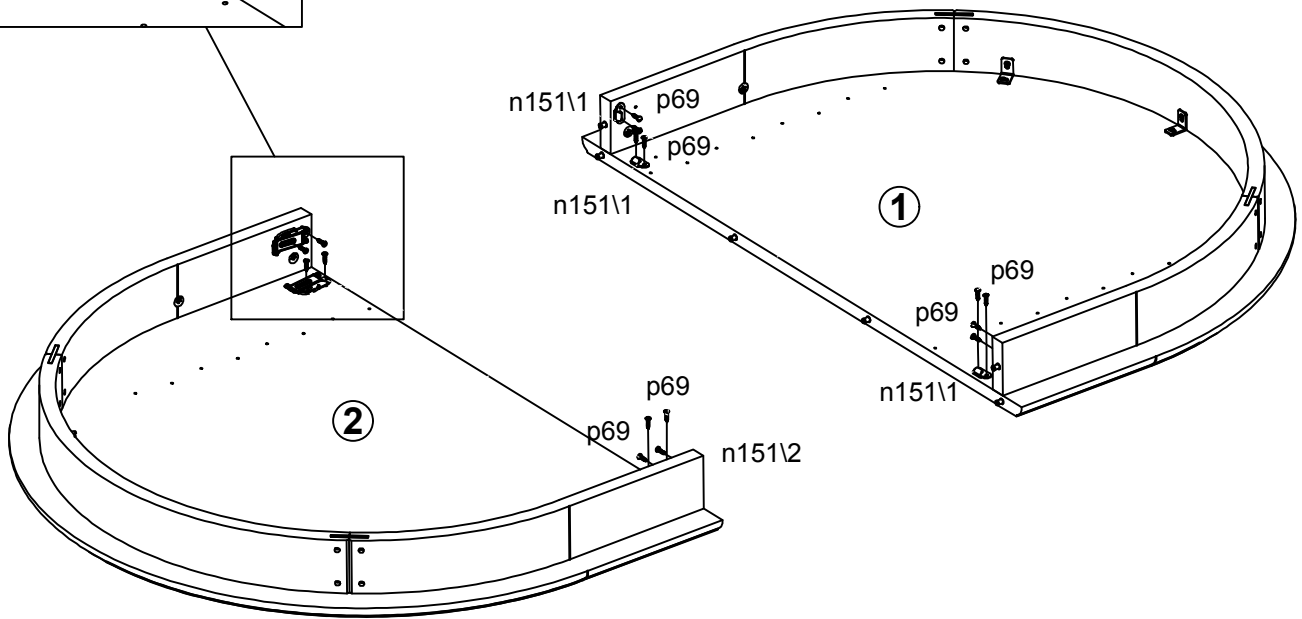

STOŁY

D09059-TXS_ROLESŁAW_MAX

A	B	C		D
1	D09059-501	950	700	1¼
2	D09059-502	950	700	1¼
3	D09059-503	1030	500	2¼
4	w271-1	635	212	3¼
5	w273	805	82	3¼
6	D09013-101	740	60	4¼
6	D09013-102	740	60	4¼
6	D09013-103	740	60	4¼
6	D09013-104	740	60	4¼
6	D09013-105	740	60	4¼

1

x2

2

3

4

5

5

A

240 cm

B

190 cm

C

140 cm