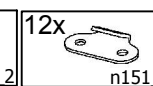

STOŁY

D09059-TXS_ROLESŁAW_MAX

A	B	C		D
1	D09059-501	950	700	1¼
2	D09059-502	950	700	1¼
3	D09059-503	1030	500	2¼
4	w271-1	635	212	3¼
5	w273	805	82	3¼
6	D09013-101	740	60	4¼
6	D09013-102	740	60	4¼
6	D09013-103	740	60	4¼
6	D09013-104	740	60	4¼
6	D09013-105	740	60	4¼

1

x2

2

3

4

5

5

A

240 cm

B

190 cm

C

140 cm