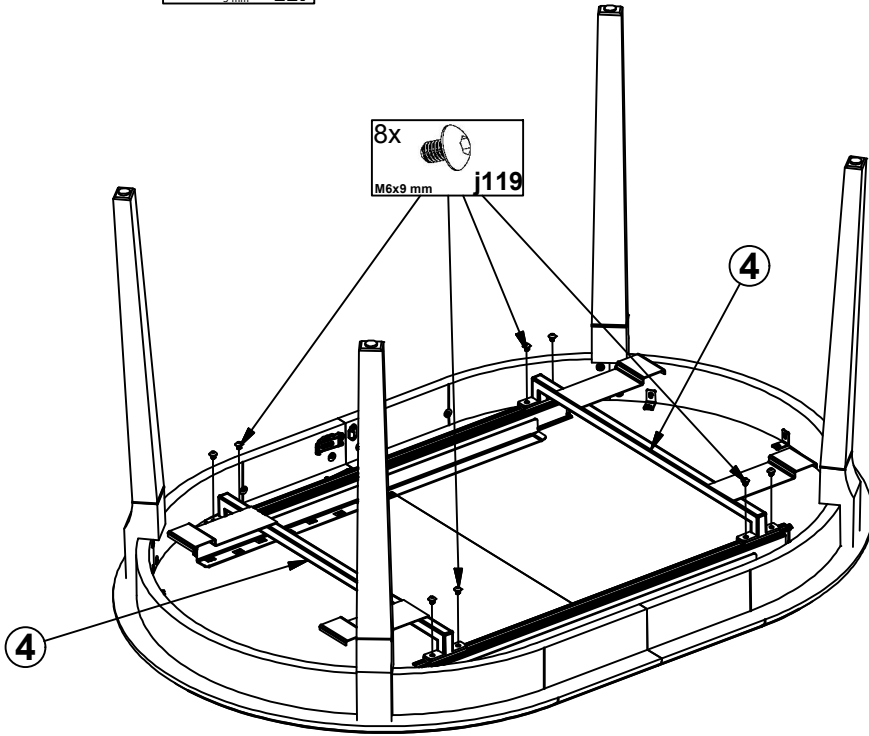

STOŁY

D09059-TXS_ROLESŁAW_MAX

A	B	C		D
1	D09059-501	950	700	1¼
2	D09059-502	950	700	1¼
3	D09059-503	1030	500	2¼
4	w271-1	635	212	3¼
5	w273	805	82	3¼
6	D09013-101	740	60	4¼
6	D09013-102	740	60	4¼
6	D09013-103	740	60	4¼
6	D09013-104	740	60	4¼
6	D09013-105	740	60	4¼

1

x2

2

3

4

5

5

A

240 cm

B

190 cm

C

140 cm