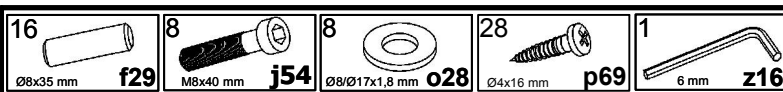

STOŁY

D09052-TXS_ALAMEDA

A	B	C		D
1	D09052-201	900	800	1z2
2	D09052-202	900	800	1z2
3	D09052-203	900	400	1z2
4	D09052-101	770	83	2z2
5	D09052-102	770	83	2z2
6	D09043-401	1060	90	2z2
7	D09043-402	1060	90	2z2
8	D09011-402	620	80	2z2
9	D09011-403	661	40	2z2
10	w148			