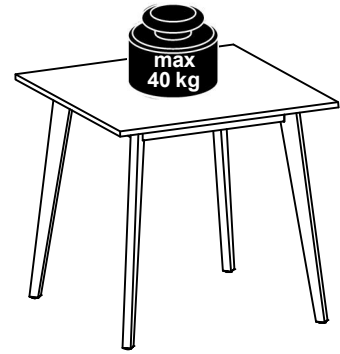

STOŁY

D09061-TXS_ASTI

A	B	C		D
1	D09061-201	800	800	1z2
2	D09060-101	753	60	2z2
3	D09060-102	753	60	2z2
4	D09061-401	520	60	2z2
5	D09061-402	520	60	2z2

1

2

x2

x2

x2

x2

x2

x2

x2

3

4x
Ø20x14,5x7 r39

1x
5 mm z17

4