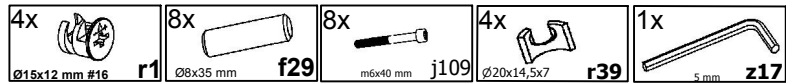

STOŁY

D09061-TXS_ASTI

A	B	C		D
1	D09061-201	800	800	1z2
2	D09060-101	753	60	2z2
3	D09060-102	753	60	2z2
4	D09061-401	520	60	2z2
5	D09061-402	520	60	2z2

1

2

x2

x2

x2

x2

x2

x2

x2

3

4x
Ø20x14,5x7 r39

1x
5 mm z17

4