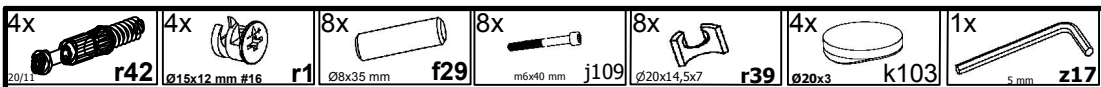

STOŁY

D09061-TXS_ASTI

A	B	C		D
1	D09061-201	800	800	1z2
2	D09060-101	753	60	2z2
3	D09060-102	753	60	2z2
4	D09061-401	520	60	2z2
5	D09061-402	520	60	2z2

1

2

x2

x2

x2

x2

x2

x2

x2

3

4x
Ø20x14,5x7 r39

1x
5 mm z17

4