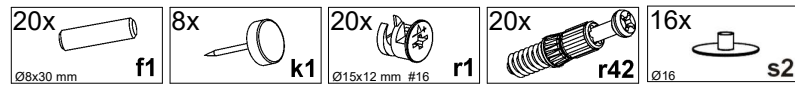

NEPO

S301-LAW/115 / D05031-ACADIA

A	B	C	D	
1	S301-220	1150,	560,	1/1
2	S301-331	1060,	470,	1/1
3	S301-415	432,	108,	1/1
4	S301-416	432	92	1/1
5	S301-417	432,	108,	1/1
6	S301-418	432	92	1/1

2

3