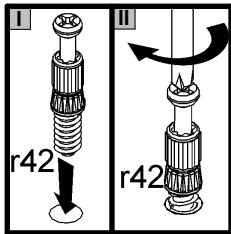

NEPO

S301-LAW/115 / D05031-ACADIA

A	B	C	D	
1	S301-220	1150,	560,	1/1
2	S301-331	1060,	470,	1/1
3	S301-415	432,	108,	1/1
4	S301-416	432	92	1/1
5	S301-417	432,	108,	1/1
6	S301-418	432	92	1/1

2

3