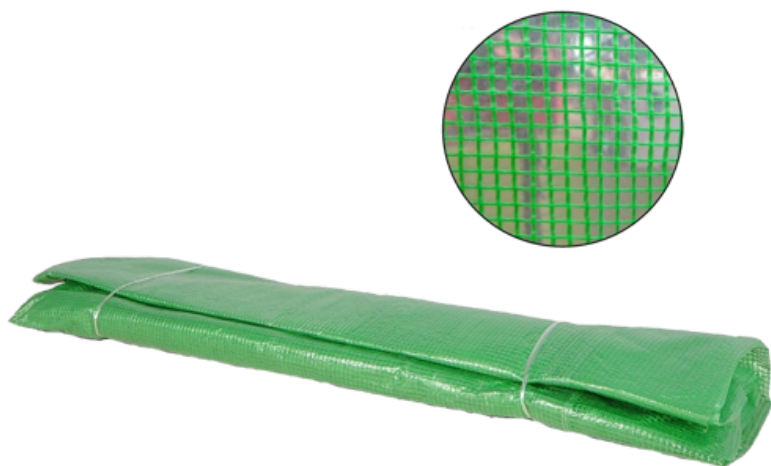

**FOLIA ZBROJONA DO TUNELU OGRODOWEGO 6 X 3M \*5668****SYMBOL**

TUN5668

**KOD EAN**

5901292695668

**RODZAJ PAKOWANIA JEDNOSTKOWEGO**

brown carton with color card

**PAKOWANIE****Opakowanie Zawartość**

KART 1 szt

Master 1 szt

**PKWiU****VAT**

23%

**CHARAKTERYSTYKA**

Folia/powłoka na tunel znajduje zastosowanie przy uprawie różnorodnych gatunków roślin w ogródkach działkowych. Folia pozwala na utrzymywanie wewnątrz stałej temperatury oraz ochronę przed niekorzystnymi czynnikami atmosferycznymi, gdy pogoda potrafi być kapryśna, a noce bywają chłodne.

- Pasuje do tunelu: 6 x 3 x 2 m,
- Materiał : folia PE 140g/m2 z filtrem UV4,
- Zielona siatka PP wtopiona w powłokę foli chroni przed rozerwaniem,
- Kołnierz ziemny (zabezpiecza przed dostaniem się niechcianych szkodników oraz stabilizuje konstrukcję),
- 8 okien na rzepy z moskitierami (mocowane na solidny pasku),
- Szerokie rolowane drzwi zamykane na zamek błyskawiczny (umożliwiają szybki i łatwy dostęp do wnętrza tunelu),
- Wymiary drzwi: W 1.25 x H 1.8 m
- Odporna na warunki atmosferyczne,
- Zestaw do samodzielnego montażu

**INFORMACJE DODATKOWE**

przyspieszy i poprawi wydajność plonów i stworzy odpowiedni mikroklimat dla upraw

**PRZEZNACZENIE**

ochrona roślin przed niekorzystnymi warunkami atmosferycznymi

**KARTONY**

Karton	Wysokość	Szerokość	Długość	Waga Brutto
Karton 1	32 cm	12 cm	112 cm	7 kg