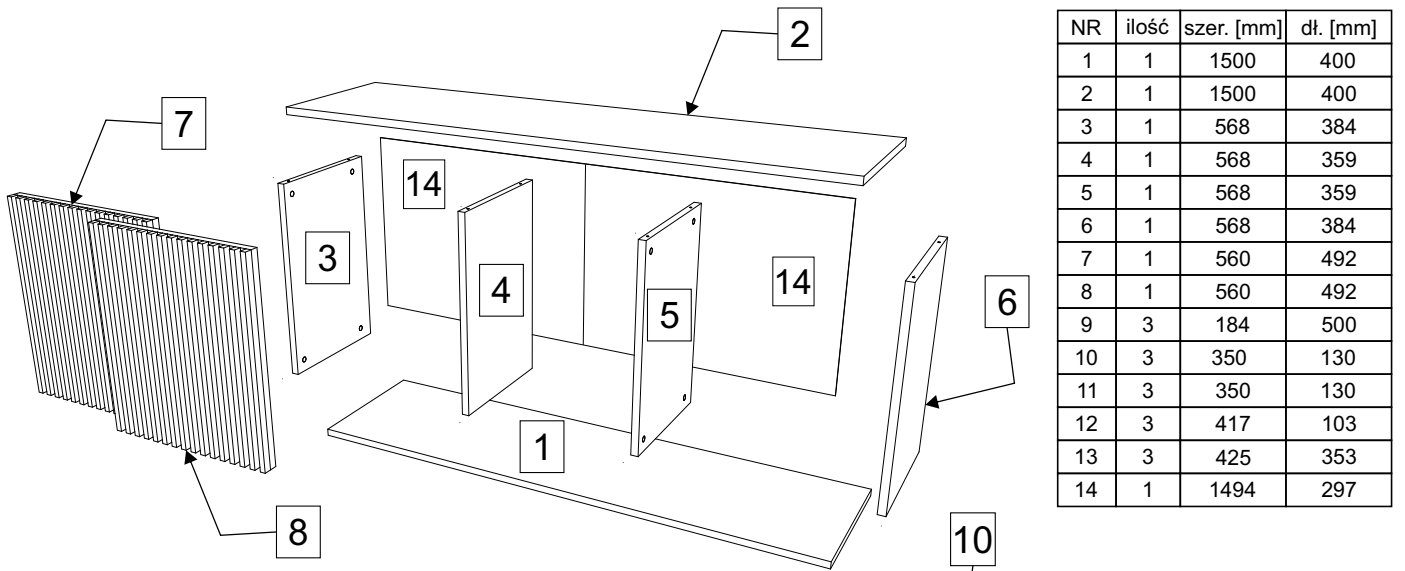

MEORATI komoda

scan QR code

complete
instruction for
assembling
the furniture

60min

NR	ilość	szer. [mm]	dł. [mm]
1	1	1500	400
2	1	1500	400
3	1	568	384
4	1	568	359
5	1	568	359
6	1	568	384
7	1	560	492
8	1	560	492
9	3	184	500
10	3	350	130
11	3	350	130
12	3	417	103
13	3	425	353
14	1	1494	297