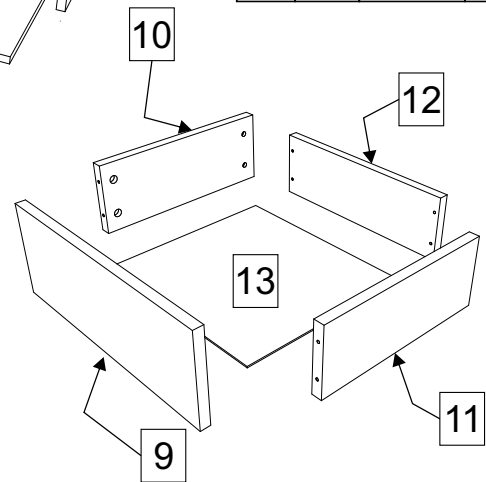

MEORATI komoda

scan QR code

complete
instruction for
assembling
the furniture

60min

NR	ilość	szer. [mm]	dł. [mm]
1	1	1500	400
2	1	1500	400
3	1	568	384
4	1	568	359
5	1	568	359
6	1	568	384
7	1	560	492
8	1	560	492
9	3	184	500
10	3	350	130
11	3	350	130
12	3	417	103
13	3	425	353
14	1	1494	297