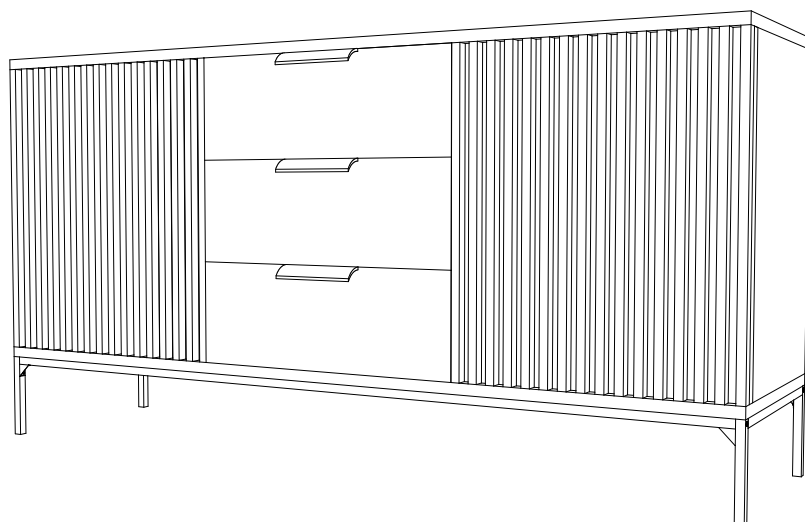

MEORATI komoda

scan QR code

complete
instruction for
assembling
the furniture

60min

NR	ilość	szer. [mm]	dł. [mm]
1	1	1500	400
2	1	1500	400
3	1	568	384
4	1	568	359
5	1	568	359
6	1	568	384
7	1	560	492
8	1	560	492
9	3	184	500
10	3	350	130
11	3	350	130
12	3	417	103
13	3	425	353
14	1	1494	297