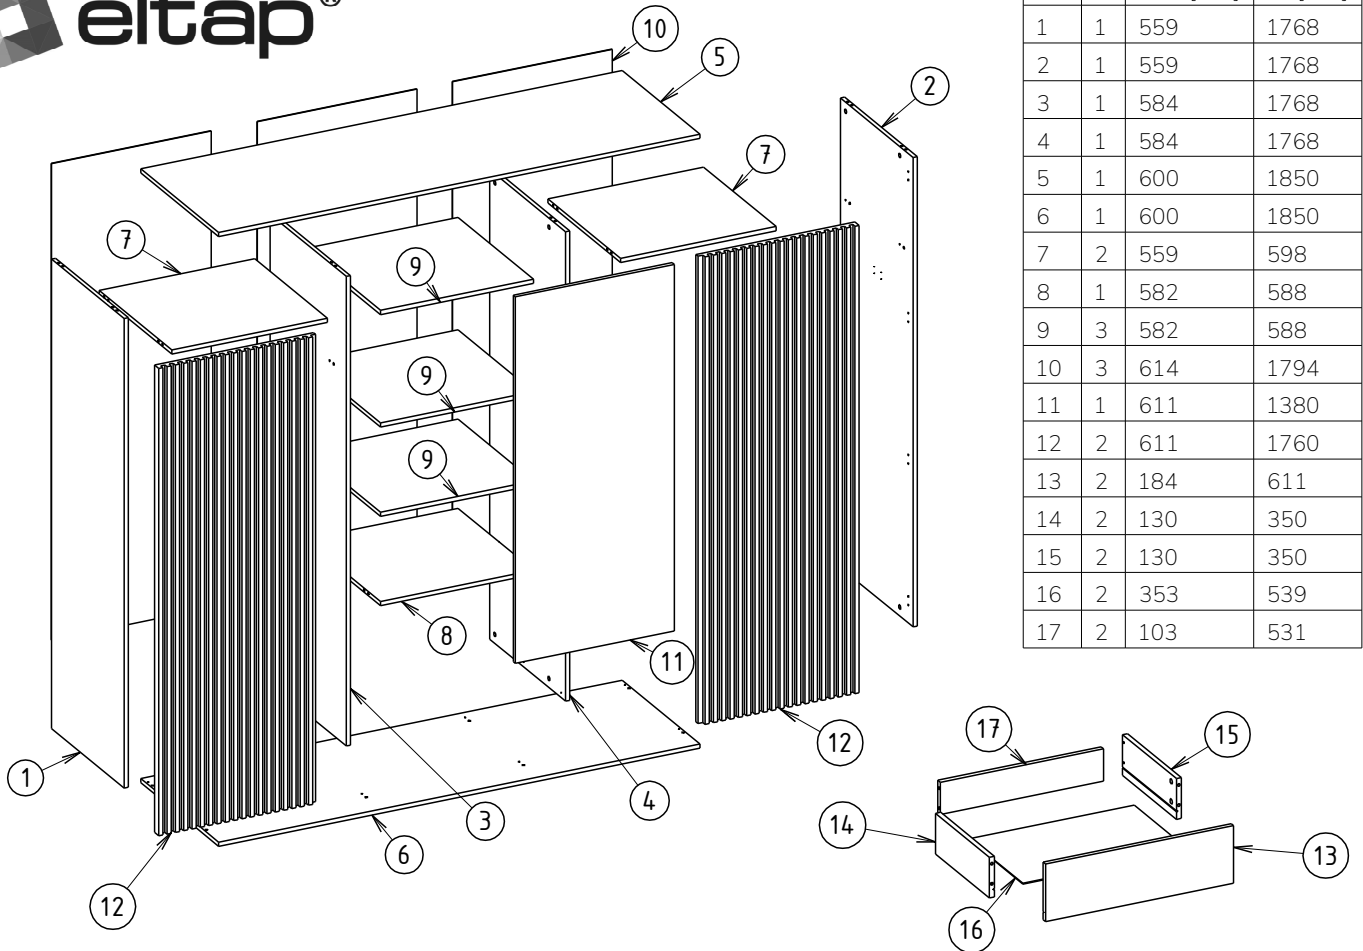

MEORATI szafa 185

scan QR code

complete
instruction for
assembling
the furniture

120min

NR	il.	szer. [mm]	dt. [mm]
1	1	559	1768
2	1	559	1768
3	1	584	1768
4	1	584	1768
5	1	600	1850
6	1	600	1850
7	2	559	598
8	1	582	588
9	3	582	588
10	3	614	1794
11	1	611	1380
12	2	611	1760
13	2	184	611
14	2	130	350
15	2	130	350
16	2	353	539
17	2	103	531