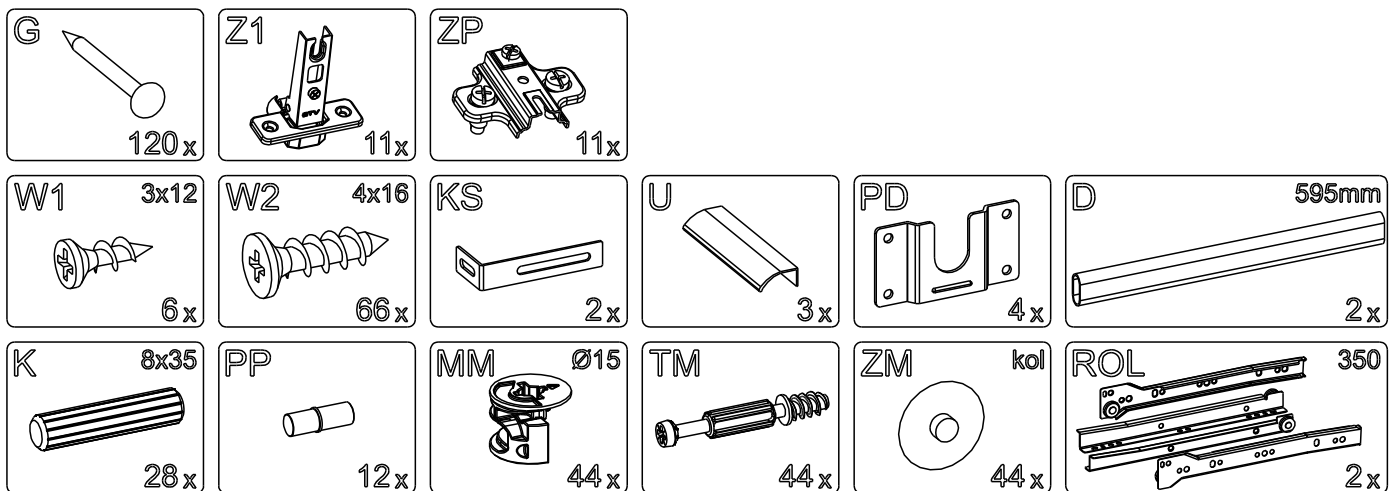

MEORATI szafa 185

scan QR code

complete
instruction for
assembling
the furniture

120min

NR	il.	szer. [mm]	dt. [mm]
1	1	559	1768
2	1	559	1768
3	1	584	1768
4	1	584	1768
5	1	600	1850
6	1	600	1850
7	2	559	598
8	1	582	588
9	3	582	588
10	3	614	1794
11	1	611	1380
12	2	611	1760
13	2	184	611
14	2	130	350
15	2	130	350
16	2	353	539
17	2	103	531