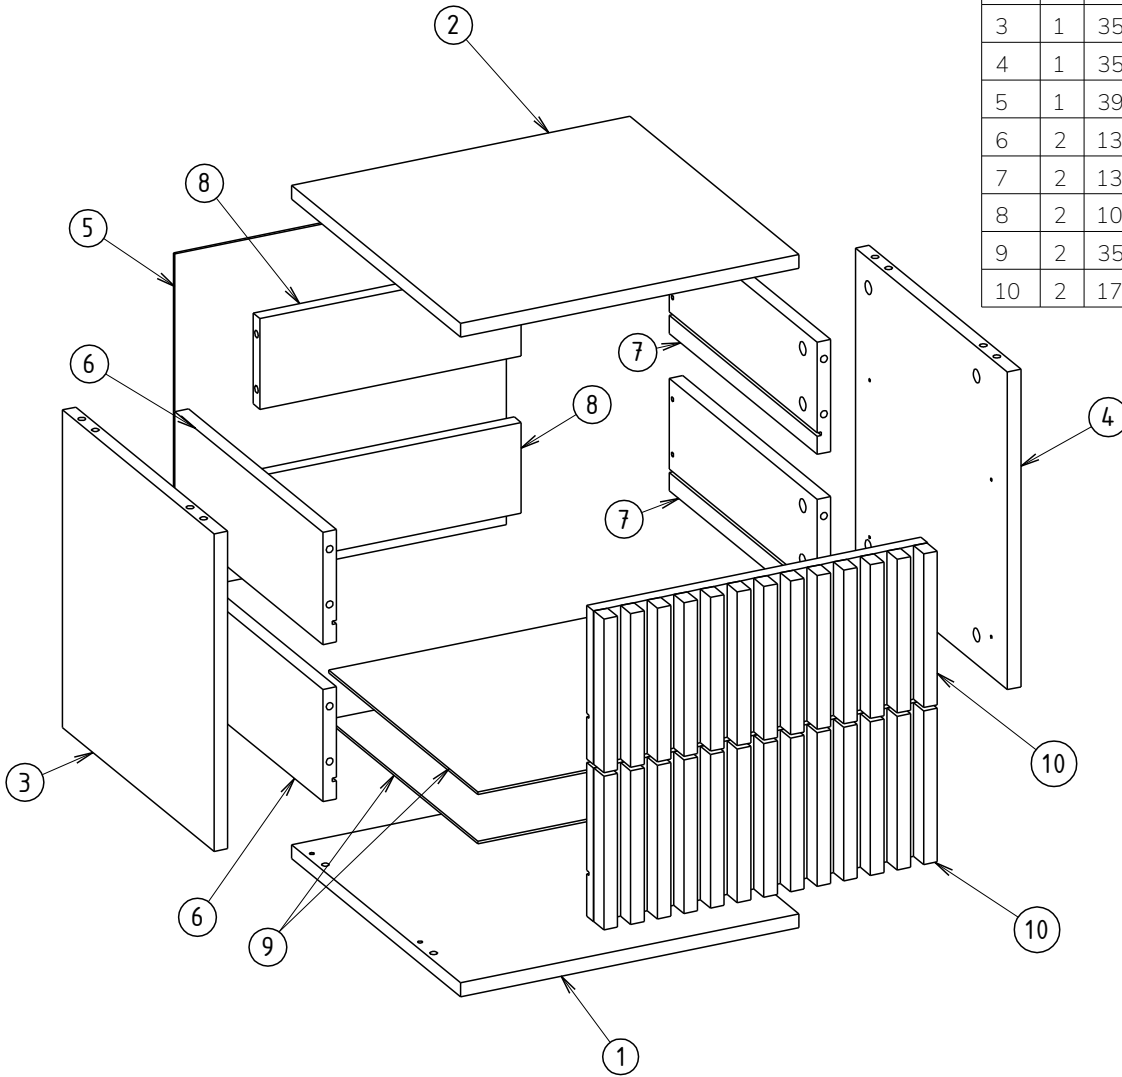

MEORATI stolik 40

scan QR code

complete
instruction for
assembling
the furniture

60min

NR	il.	Sz [mm]	DL [mm]	Gr [mm]
1	1	400	400	16
2	1	400	400	16
3	1	359	368	16
4	1	359	368	16
5	1	392	392	3
6	2	130	350	16
7	2	130	350	16
8	2	105	309	16
9	2	353	321	3
10	2	178	395	40