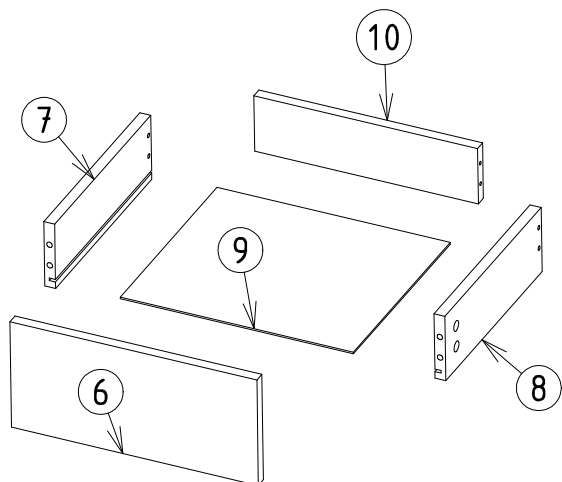

WARIANT 2
VARIANT 2
str. 1-3, 9-13

Table accessories

ZOLIA SZAFKA NOCNA 40 1SZ

 A1	6x8mm  E3	 G	8 x 30  K	 KN
15 x 12  M	 SDM-300-L	 SDM-300-R	 SL	 ST
6 x 34 mm  T	 Z	 ZKP		

Elements					Accessories	
NR	SYMBOL	LENGTH	WIDTH	QUANTITY	SYMBOL	QUANTITY
1	BL	308	373	1	A1	1
2	BP	308	373	1	E3	4
3	CD	268	120	1	G	5
4	CL	373	120	1	K	16
5	CP	373	120	1	KN	12
6	FTS	361	164	1	M	20
7	KBL	300	100	1	SDM-300-L	1
8	KBP	300	100	1	SDM-300-R	1
9	KD	341	302	1	SL	4
10	KT	327	86	1	ST	2
11	LC	367	70	1	T	20
12	LT	367	120	1	Z	20
13	PPO	373	367	1	ZKP	4
14	WD	400	373	1		
15	WG	400	373	1		

1.

2.

3.

4. OPCJA STOJĄCA STANDING OPTION

5.

6.

7.

8.