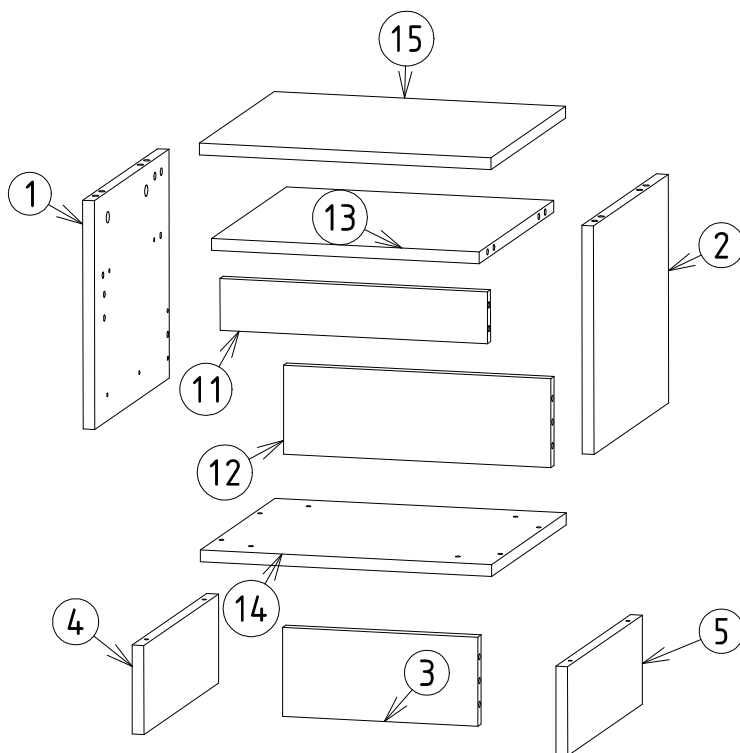

WARIANT 2
VARIANT 2
str. 1-3, 9-13

Table accessories

ZOLIA SZAFKA NOCNA 40 1SZ

 A1	6x8mm  E3	 G	8 x 30  K	 KN
15 x 12  M	 SDM-300-L	 SDM-300-R	 SL	 ST
6 x 34 mm  T	 Z	 ZKP		

Elements					Accessories	
NR	SYMBOL	LENGTH	WIDTH	QUANTITY	SYMBOL	QUANTITY
1	BL	308	373	1	A1	1
2	BP	308	373	1	E3	4
3	CD	268	120	1	G	5
4	CL	373	120	1	K	16
5	CP	373	120	1	KN	12
6	FTS	361	164	1	M	20
7	KBL	300	100	1	SDM-300-L	1
8	KBP	300	100	1	SDM-300-R	1
9	KD	341	302	1	SL	4
10	KT	327	86	1	ST	2
11	LC	367	70	1	T	20
12	LT	367	120	1	Z	20
13	PPO	373	367	1	ZKP	4
14	WD	400	373	1		
15	WG	400	373	1		

1.

2.

3.

4. OPCJA STOJĄCA STANDING OPTION

5.

6.

7.

8.