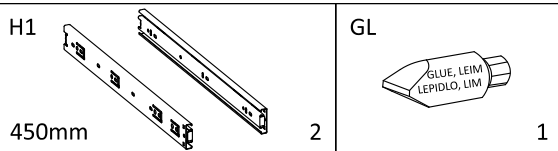

Desk ARIA

No	T(mm)	L(mm)	W(mm)	Stc.
1	16	1000	500	2
2	16	148	500	2
3	16	148	486	1
4	16	450	100	4
5	16	416	100	2
6	16	469	142	1
7	3	447	455	2
8	3	982	164	1

<p>D2 3,5 x 16 16</p>	<p>J 10</p>	<p>D8 4 x 20 16</p>	<p>G1 2 x 20 4</p>	<p>ST 1</p>	<p>D4 3 x 20 30</p>
<p>K1 8 X 35 34</p>	<p>M1 12</p>	<p>M2 12</p>	<p>I1 12</p>	<p>D7 4 x 30 4</p>	<p>U1 300mm 2</p>