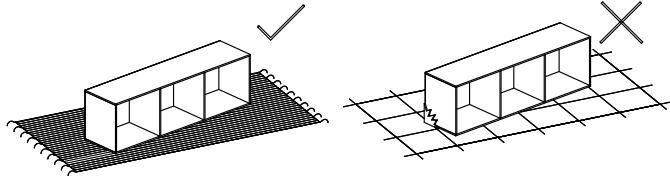

Desk ARIA

No	T(mm)	L(mm)	W(mm)	Stc.
1	16	1000	500	2
2	16	148	500	2
3	16	148	486	1
4	16	450	100	4
5	16	416	100	2
6	16	469	142	1
7	3	447	455	2
8	3	982	164	1

<p>D2 3,5 x 16 16</p>	<p>J 10</p>	<p>D8 4 x 20 16</p>	<p>G1 2 x 20 4</p>	<p>ST 1</p>	<p>D4 3 x 20 30</p>
<p>K1 8 X 35 34</p>	<p>M1 12</p>	<p>M2 12</p>	<p>I1 12</p>	<p>D7 4 x 30 4</p>	<p>U1 300mm 2</p>