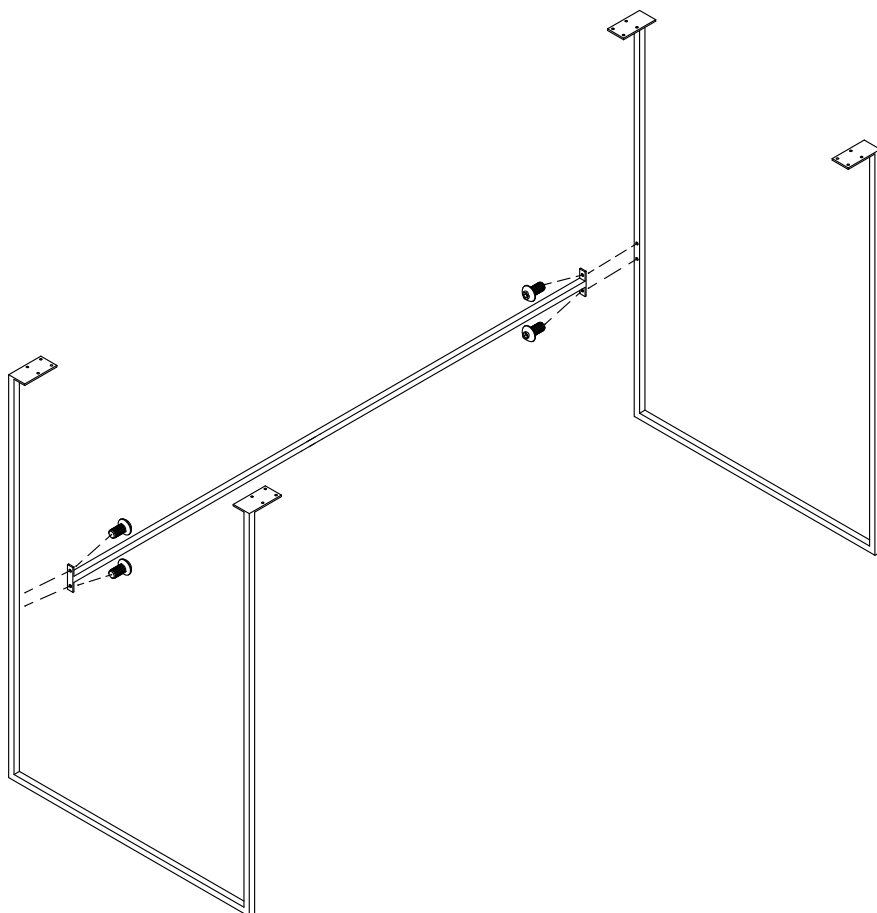

Desk ARIA

No	T(mm)	L(mm)	W(mm)	Stc.
1	16	1000	500	2
2	16	148	500	2
3	16	148	486	1
4	16	450	100	4
5	16	416	100	2
6	16	469	142	1
7	3	447	455	2
8	3	982	164	1

<p>D2 3,5 x 16 16</p>	<p>J 10</p>	<p>D8 4 x 20 16</p>	<p>G1 2 x 20 4</p>	<p>ST 1</p>	<p>D4 3 x 20 30</p>
<p>K1 8 X 35 34</p>	<p>M1 12</p>	<p>M2 12</p>	<p>I1 12</p>	<p>D7 4 x 30 4</p>	<p>U1 300mm 2</p>

I

II

III

IV

V

VI

VII

VIII