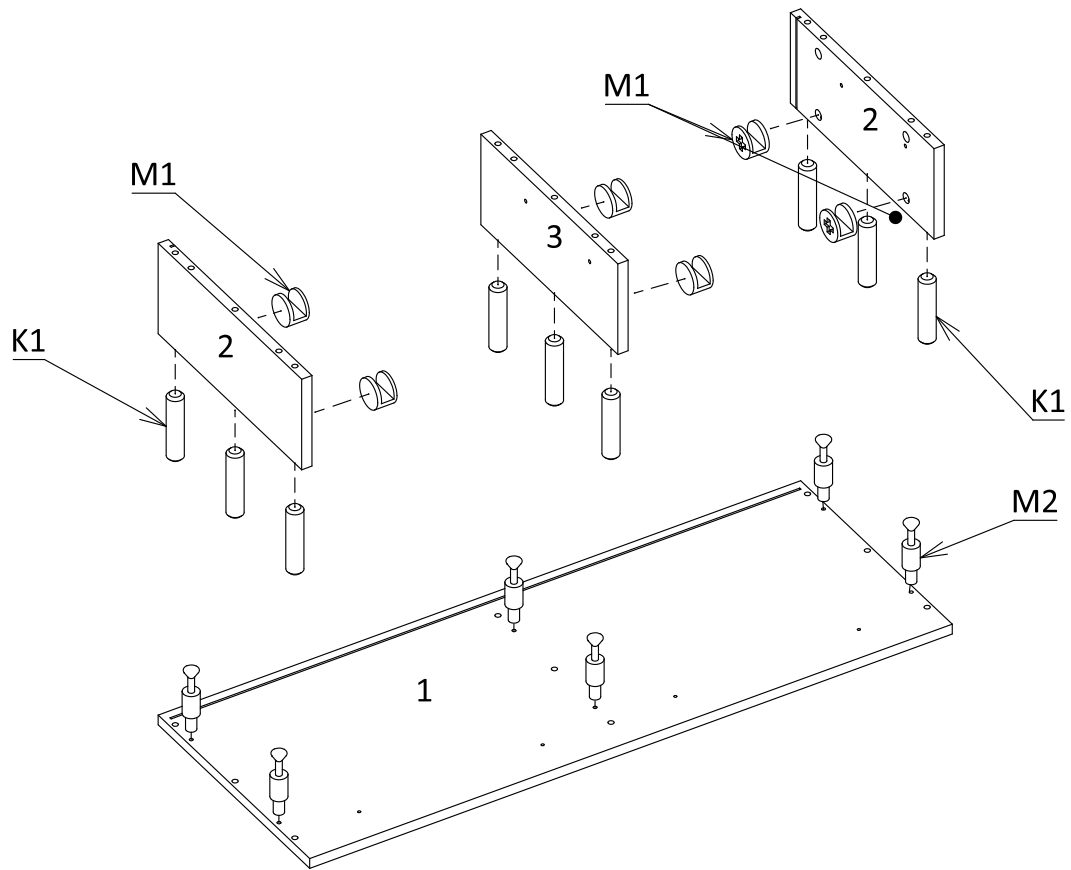

Desk ARIA

No	T(mm)	L(mm)	W(mm)	Stc.
1	16	1000	500	2
2	16	148	500	2
3	16	148	486	1
4	16	450	100	4
5	16	416	100	2
6	16	469	142	1
7	3	447	455	2
8	3	982	164	1

<p>D2 3,5 x 16 16</p>	<p>J 10</p>	<p>D8 4 x 20 16</p>	<p>G1 2 x 20 4</p>	<p>ST 1</p>	<p>D4 3 x 20 30</p>
<p>K1 8 X 35 34</p>	<p>M1 12</p>	<p>M2 12</p>	<p>I1 12</p>	<p>D7 4 x 30 4</p>	<p>U1 300mm 2</p>

I

II

III

IV

V

VI

VII

VIII