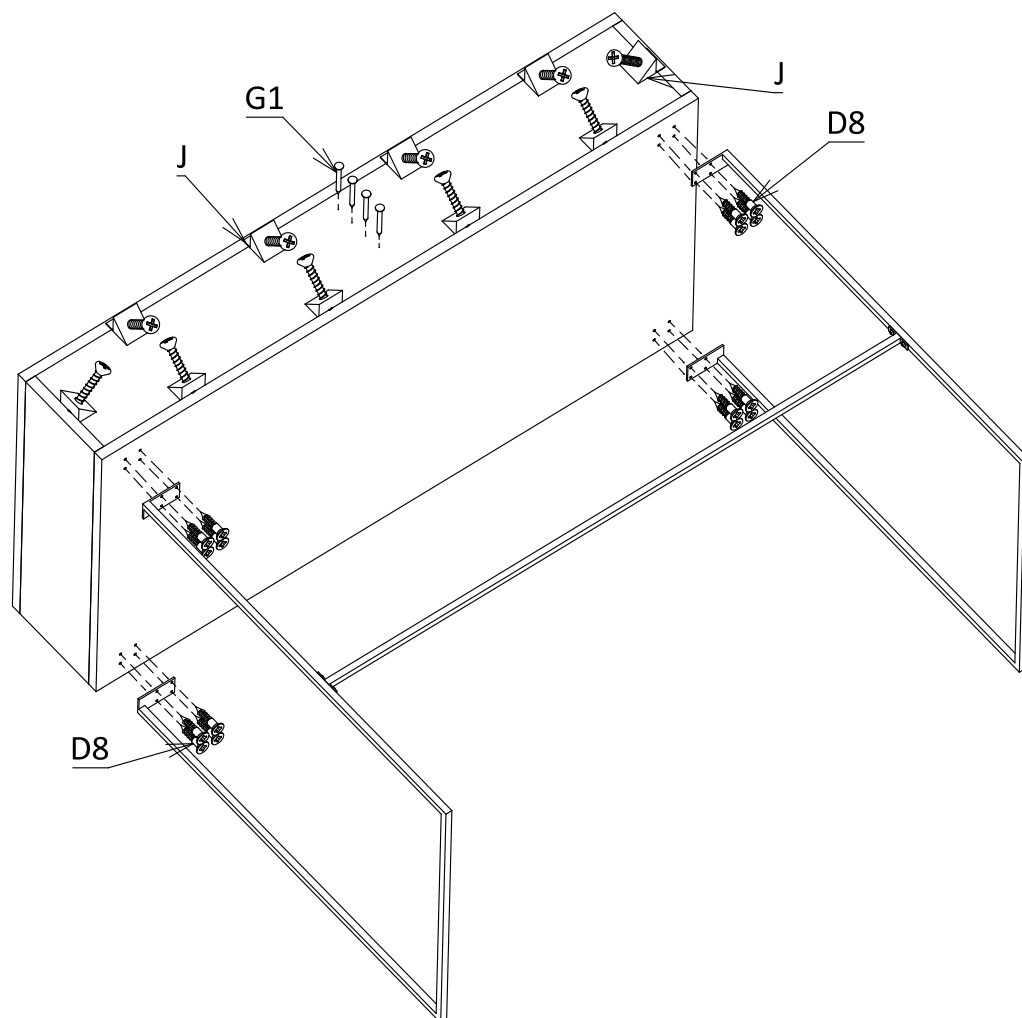

Desk ARIA

No	T(mm)	L(mm)	W(mm)	Stc.
1	16	1000	500	2
2	16	148	500	2
3	16	148	486	1
4	16	450	100	4
5	16	416	100	2
6	16	469	142	1
7	3	447	455	2
8	3	982	164	1

<p>D2 3,5 x 16 16</p>	<p>J 10</p>	<p>D8 4 x 20 16</p>	<p>G1 2 x 20 4</p>	<p>ST 1</p>	<p>D4 3 x 20 30</p>
<p>K1 8 X 35 34</p>	<p>M1 12</p>	<p>M2 12</p>	<p>I1 12</p>	<p>D7 4 x 30 4</p>	<p>U1 300mm 2</p>

I

II

III

IV

V

VI

VII

VIII