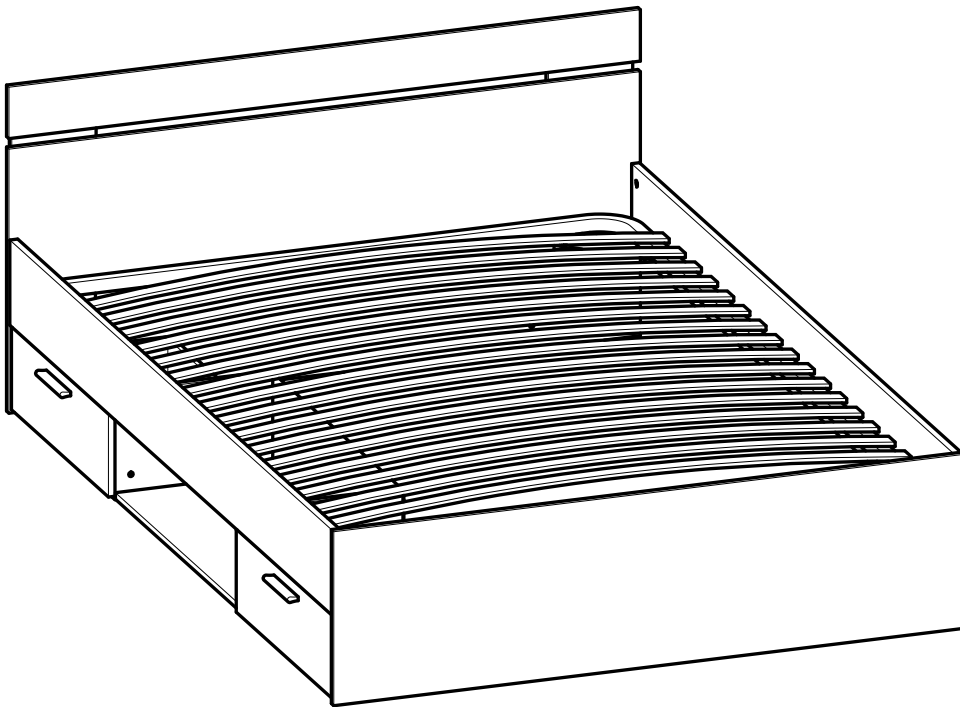

R x4

TF 7x50mm

D x1

10

*Dimensions du sommier
cadre métallique à lattes*

*The metal frame Slatted
bed base dimensions*

160x200 cm

**NON INCLUS
NOT SUPPLIED**