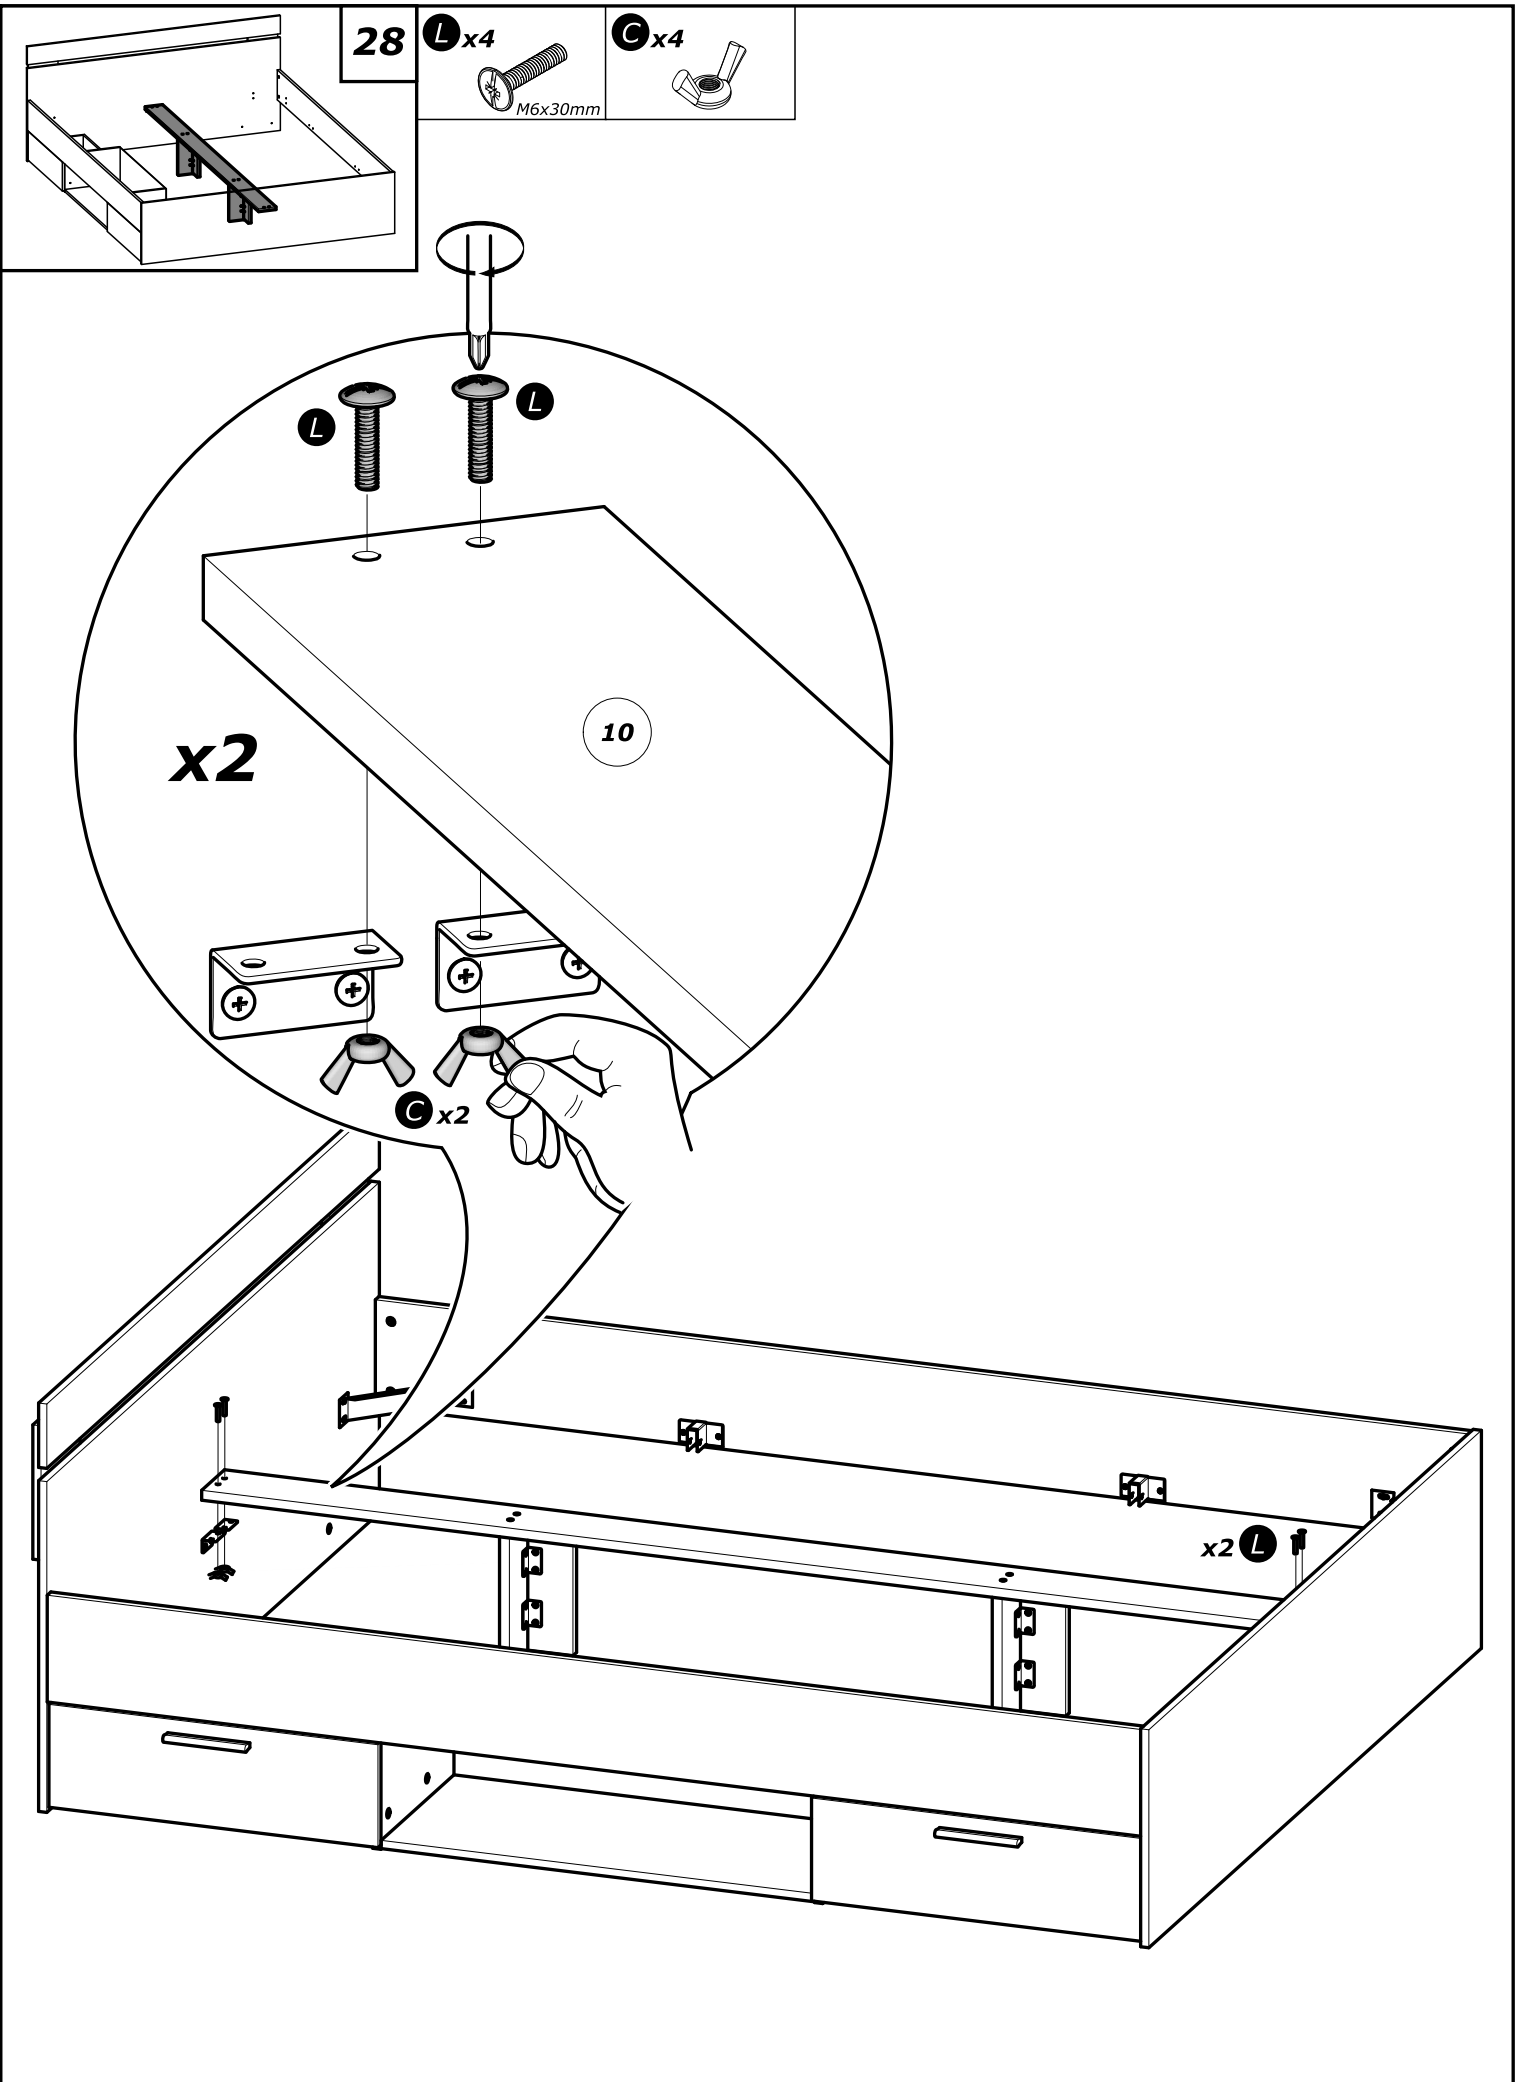

R x4

TF 7x50mm

D x1

10

*Dimensions du sommier
cadre métallique à lattes*

*The metal frame Slatted
bed base dimensions*

160x200 cm

**NON INCLUS
NOT SUPPLIED**